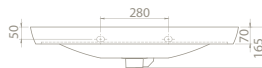

068000-u

Porto Etajerli Lavabo

Hem **Duvara Montajlı**,  
Hem **Dolap Üstü**  
kullanım

- VB067G22U04**  
068000-97
- VB067G22U07**  
068008-97
- VB067G22U06**  
068009-97

	<b>Dolap Ölçüsü</b>	76 x 33,5 cm	55,5 x 33,3 cm	46 x 33,3 cm
	<b>Ağırlık</b>	21 kg	13 kg	11 kg
	<b>Koli Ölçüsü</b>	20 x 88 x 42 cm	19 x 66 x 42 cm	18 x 57 x 43 cm
	<b>Palet Adedi</b>	36	60	68