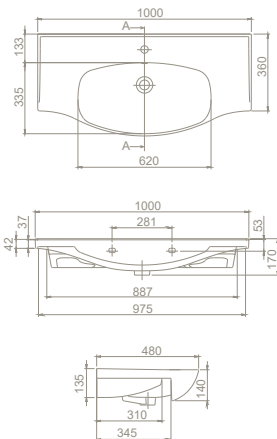

**Ağırlık** 25 kg

**Koli Ölçüsü** 19 x 102 x 51 cm

**Palet Adedi** 26

19 kg

19 x 82 x 49 cm

30

YENİ