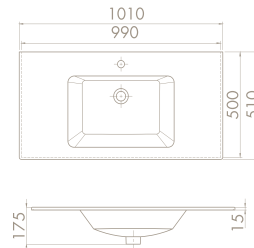

İbiza Etajerli Lavabo

**Dolap Üstü**  
kullanım

91x51 cm

**TB001Q22U00**

050400-u

İbiza Etajerli Lavabo

**Dolap Üstü**  
kullanım

 <b>Dolap Ölçüsü</b>	117,5 x 49,5 cm	117,5 x 49,5 cm	98,5 x 49,5 cm	88,5 x 49,5 cm
 <b>Ağırlık</b>	21 kg	20 kg	15 kg	14 kg
 <b>Koli Ölçüsü</b>	19 x 124 x 57 cm	19 x 124 x 57 cm	20 x 103 x 56 cm	20 x 94 x 56 cm
 <b>Palet Adedi</b>	16	16	20	24