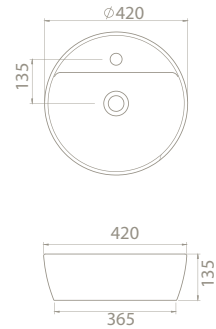

ÜRÜNLER

67x42 cm

OC021K01U00

076500-u

One Tezgah Üstü Lavabo

55x45 cm

OC021G71U00

076700-u

One Tezgah Üstü Lavabo

46x42 cm

OC021E71U00

076300-u

One Tezgah Üstü Lavabo

Ø 42 cm

OC021D71U00

076400-u

One Tezgah Üstü Lavabo

Özellikler

Tezgah Üstü

Kullanım

Batarya Delikli

Tezgah Üstü

Kullanım

Batarya Delikli

Tezgah Üstü

Kullanım

Batarya Delikli

Tezgah Üstü

Kullanım

Batarya Delikli

Renkler

OC021K01U04
076500-97
mat beyaz

OC021K01U07
076508-97
mat kapuçino

OC021K01U06
076509-97
mat antrasit

OC021G71U04
076700-97

OC021G71U07
076708-97

OC021G71U06
076709-97

OC021E71U04
076300-97

OC021E71U07
076308-97

OC021E71U06
076309-97

OC021D71U04
076400-97

OC021D71U07
076408-97

OC021D71U06
076409-97

Ağırlık 11 kg

Koli Ölçüsü 44 x 68 x 17 cm

Palet Adedi 56

14 kg

47 x 56 x 17 cm

56

12 kg

43 x 47 x 15 cm

110

8 kg

44 x 44 x 16 cm

76