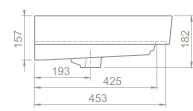

14 kg

20 x 50 x 53 cm

56

pinto

Orijinal tasarımları özgür bir bakış açısıyla sunan Cerastyle, Pinto Serisi ile banyolara sade ve duru bir güzellik sunuyor.

Seri, modern tarzının yanı sıra estetik ve alışlagelmiş kalıpların dışındaki güçlü görüntüsüyle öne çıkıyor. Hem tasarımı hem de fonksiyonelliği ile göz dolduruyor. Serinin lavaboları, banyolarında ferah kullanım alanı isteyenler için geniş yüzeyi ve haznesi ile bu ihtiyaca cevap veriyor. Konforuna düşkün olanlara özel hazırlanan serinin dikkat çeken bir diğer yönü ise kalın yan bantlara sahip olması.