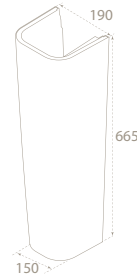

60x30 cm

VB004H52U00

033000-u

Noura Etajerli Lavabo

Montaj Seti Dahil Değil
Dolap Üstü / Duvara
Montajlı Kullanım

● VB004H52U04
033000-97
mat beyaz

● VB004H52U07
033008-97
mat kapuçino

● VB004H52U06
033009-97
mat antrasit

YENİ

60x48 cm

WB004H92U00

079600-u

Noura Lavabo

Montaj Seti Dahil Değil
Ayaklı / Duvara Montajlı
Kullanım

Noura
Kolon Ayak

PD004100000
006700

Montaj Seti Dahil

Noura
Yarım Ayak

PD004110000
016200

Montaj Seti Dahil
Gizli Montaj

Özellikler

Renkler

Dolap Ölçüsü 54 x 27 cm

Ağırlık 10 kg

Koli Ölçüsü 18 x 62 x 32 cm

Palet Adedi 56

10 kg

20 x 73 x 20 cm

99

7 kg

26 x 32 x 31 cm

120