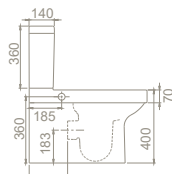

**Gizli Montaj**  
Yıkama Hacmi 4 - 6 L  
Montaj Seti Dahil

Ağırlık 45 kg

Koli Ölçüsü 38 x 79 x 43 cm

Palet Adedi 20

40 kg

38 x 79 x 43 cm

20

yeni versiyon