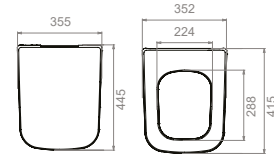

Duru Slim
Çek Çıkar Krom Menteşeli
Yavaş Kapanır Kapak

SC00302P40002931
9SC1143S02

Özellikler

- Kolay Montaj
- PP
- Plastik Menteşe