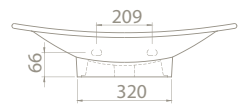

Ayaklı / Duvara Montajlı / Tezgah Üstü Kullanım

Ağırlık 14 kg

Koli Ölçüsü 19 x 74 x 50 cm

Palet Adedi 34