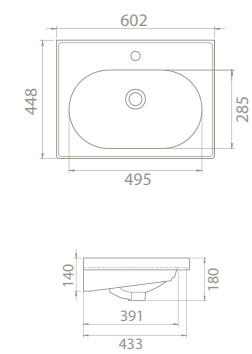

**Dolap Ölçüsü** 116 x 42 cm

**Ağırlık** 28 kg

**Koli Ölçüsü** 20 x 122 x 48 cm

**Palet Adedi** 24

95 x 42,5 cm

25 kg

19 x 102 x 49 cm

24

75 x 42,5 cm

20 kg

20 x 82 x 49 cm

28

55,5 x 42,5 cm

15 kg

20 x 62 x 49 cm

40

**45x45 cm**  
YENİ YAKINDA  
Arya Lavabo

Özellikler

Tezgah Üstü  
kullanım

TEK DOLAP İLE 3 FARKLI LAVABO KULLANABİLİRSİNİZ!

Elite - Frame - Arya

cerastyle.com

YENİ

120x45 cm