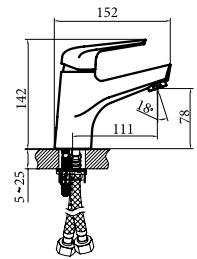

Nil

Lavabo Bataryası

WM04705010000021
9FA133W99N10

Bide Bataryası

TM04705000000021
9FA133D99N10

Ergonomik Lavabo Bataryası

WM04705020000021
9FA133W99N20

Mutfak Bataryası

KM04705040000021
9FA133K99N10

Banyo Bataryası

BM04705000000021
9FA133B99N10