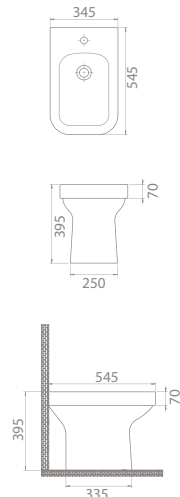

Noura Bide

015400
YB004072U00

Gizli Montaj
Montaj Seti Dahil
Musluk Deliği

Ağırlık	21 kg
Koli Ölçüsü	37 x 56 x 41 cm
Palet Adedi	30