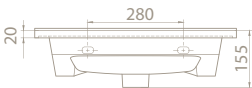

55x36,5 cm

VB048G12U00

067200-u

Arte Etajerli Lavabo

Özellikler

Hem **Duvara Montajlı**,  
Hem **Dolap Üstü**  
kullanım

	<b>Dolap Ölçüsü</b>	51,7 x 35 cm
	<b>Ağırlık</b>	11 kg
	<b>Koli Ölçüsü</b>	18 x 56 x 39 cm
	<b>Palet Adedi</b>	64