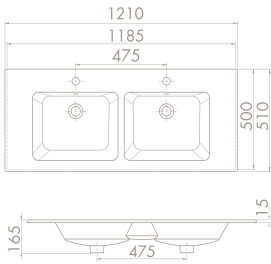

İbiza Etajerli Lavabo

**Dolap Üstü**  
kullanım

91x51 cm

**TB001Q22U00**

050400-u

İbiza Etajerli Lavabo

**Dolap Üstü**  
kullanım

 <b>Dolap Ölçüsü</b>	117,5 x 49,5 cm	117,5 x 49,5 cm	98,5 x 49,5 cm	88,5 x 49,5 cm
 <b>Ağırlık</b>	21 kg	20 kg	15 kg	14 kg
 <b>Koli Ölçüsü</b>	19 x 124 x 57 cm	19 x 124 x 57 cm	20 x 103 x 56 cm	20 x 94 x 56 cm
 <b>Palet Adedi</b>	16	16	20	24