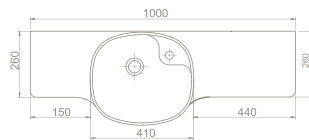

VB069S51U00

043700-u

Harmony Etajerli Lavabo

Hem **Duvara Montajlı**,  
Hem **Dolap Üstü**  
kullanım

\* Hazne Solda

<b>Dolap Ölçüsü</b>	95 x 23 cm	95 x 23 cm	75 x 23 cm	56 x 17 cm
<b>Ağırlık</b>	20 kg	20 kg	17 kg	13 kg
<b>Koli Ölçüsü</b>	22 x 102 x 40 cm	22 x 102 x 40 cm	21 x 82 x 40 cm	21 x 67 x 35 cm
<b>Palet Adedi</b>	30	30	30	52