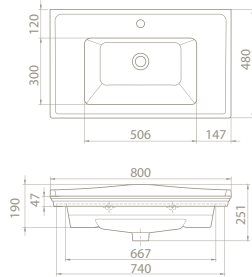

80x48 cm

**VB008M42U00**

036300-u  
Kapadokya Etajerli Lavabo

65x48 cm

**VB008J62U00**

036100-u  
Kapadokya Etajerli Lavabo

Özellikler

Hem **Duvara Montajlı**,  
Hem **Dolap Üstü** kullanım

YENİ

arya

Lavaboyu  
çepeçevre saran  
estetik bir yükselti  
ile suyun ele avuca  
gelmez akıcılığını  
sınırlayan  
modern tasarım.

Arya Serisi 120 cm, 100 cm, 80 cm,  
60 cm ve 45 cm ebat seçeneklerine  
sahiptir.