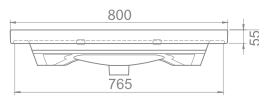

ÜRÜNLER

* Çift Hazneli

120x45 cm

VB032B52T00
032500-u
Elite Etajerli Lavabo

Özellikler

Hem **Duvara Montajlı**,
Hem **Dolap Üstü** kullanım

Renkler

VB032B52T04
032500-97
mat beyaz

VB032B52T07
032508-97
mat kapuçino

VB032B52T06
032509-97
mat antrasit

100x45 cm

VB032A02U00
032400-u
Elite Etajerli Lavabo

Hem **Duvara Montajlı**,
Hem **Dolap Üstü** kullanım

VB032A02U04
032400-97

VB032A02U07
032408-97

VB032A02U06
032409-97

90x45 cm

VB032N82U00
032300-u
Elite Etajerli Lavabo

Hem **Duvara Montajlı**,
Hem **Dolap Üstü** kullanım

VB032N82U04
032300-97

VB032N82U07
032308-97

VB032N82U06
032309-97

80x45 cm

VB032M22U00
032200-u
Elite Etajerli Lavabo

Hem **Duvara Montajlı**,
Hem **Dolap Üstü** kullanım

VB032M22U04
032200-97

VB032M22U07
032208-97

VB032M22U06
032209-97

Dolap Ölçüsü	116 x 42 cm	94 x 42 cm	84,7 x 42,2 cm	76,2 x 42,5 cm
Ağırlık	29	23 kg	20 kg	18 kg
Koli Ölçüsü	20x122x49	19 x 102 x 49 cm	19 x 92 x 49 cm	20 x 82 x 48 cm
Palet Adedi	24	24	28	28