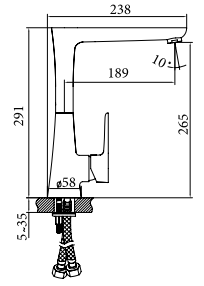

Lavabo Bataryası

WM00205010000021
9FA111W99N10

Mutfak Bataryası

KM00205040000021
9FA111K99N10

Banyo Bataryası

BM00205000000021
9FA111B99N10