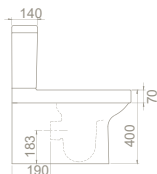

**Gizli Montaj**  
Yıkama Hacmi 4 - 6 L  
Montaj Seti Dahil

Ağırlık 45 kg

Koli Ölçüsü 38 x 79 x 43 cm

Palet Adedi 20

40 kg

38 x 79 x 43 cm

20

yeni versiyon