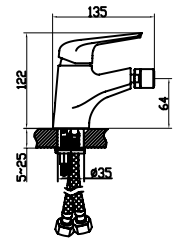

Ergonomik Lavabo Bataryası

WM04705020000021
9FA133W99N20