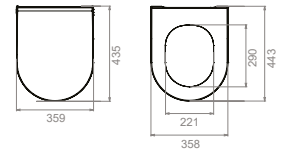

SC00502P40002931
9SC1663S02

Renkler

- **PP**
- **Kolay Montaj**
- **Plastik Menteşe**