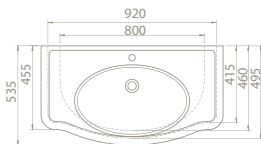

Hem **Duvara Montajlı**,  
Hem **Dolap Üstü** kullanım

Kolon Ayak

PD028100000

006100  
1837

	<b>Dolap Ölçüsü</b> 90 x 49,5 cm	71 x 49,5 cm	51 x 49,5 cm	
	<b>Ağırlık</b> 29 kg	25 kg	19 kg	10 kg
	<b>Koli Ölçüsü</b> 31 x 101 x 58 cm	29 x 82 x 58 cm	30 x 61 x 58 cm	20 x 70 x 27 cm
	<b>Palet Adedi</b> 16	16	32	32