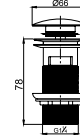

ÜRÜNLER

Noura Kolon Ayak

PD004100000

006700

Noura Yarım Ayak

PD004110000

016200

Lavabo Süzgeçleri

Özellikler

- Prinç Malzeme
- Krom Kaplamalı

Yuvarlak Lavabo Süzgeci Aç/Kapa

BD05805010221711

9SB001M010

Taşma Kanalı

Yuvarlak Lavabo Süzgeci Aç/Kapa

BD05805010211711

9SB001M011

click - clack

Özellikler

Montaj Seti Dahil

Montaj Seti Dahil

Gizli Montaj

	Ağırlık	10 kg	7 kg
	Koli Ölçüsü	20 x 73 x 20 cm	26 x 32 x 31 cm
	Palet Adedi	99	120