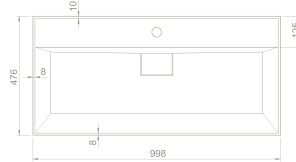

Sharp Etajerli Lavabo

**Seramik Kapak**

Montaj Seti **Dahil Değil**

Hem **Duvara Montajlı**,  
Hem **Dolap Üstü** kullanım

VB012M42U04  
037300-97

VB012M42U07  
037308-97

VB012M42U06  
037309-97

	<b>Dolap Ölçüsü</b> 115 x 45 cm	95 x 45 cm	95 x 45 cm	75 x 45 cm
	<b>Ağırlık</b> 33 kg	29 kg	29 kg	22 kg
	<b>Koli Ölçüsü</b> 20 x 122 x 52 cm	20 x 102 x 52 cm	21 x 102 x 53 cm	20 x 81 x 52 cm
	<b>Palet Adedi</b> 24	22	22	26