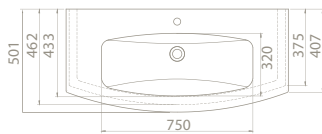

90x51 cm

**VB026O02U00**  
090100-u  
Plus Etajerli Lavabo

Hem **Duvara Montajlı**,  
Hem **Dolap Üstü**  
kullanım

**VB026O02U04**  
090100-97

**VB026O02U07**  
090108-97

**VB026O02U06**  
090109-97

	<b>Dolap Ölçüsü</b>	46 x 107 cm	46 x 85 cm
	<b>Ağırlık</b>	27 kg	22 kg
	<b>Koli Ölçüsü</b>	18 x 112 x 54 cm	19 x 91 x 54 cm
	<b>Palet Adedi</b>	24	26