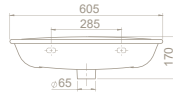

Bedensel Engelli
Yavaş Kapanan
Klozet Kapağı

SC06401S50002831
9SC1058001

Features

- PP
- Kolay Montaj
- Plastik Menteşe