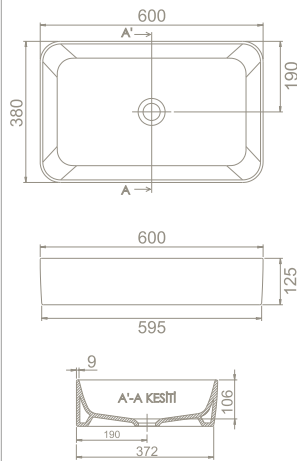

80x48 cm
YENİ YAKINDA

VB017M42U00
078800-u
Hera Etajerli Lavabo

60x38 cm
YENİ YAKINDA

OC017T61W00
078400
Hera Etajerli Lavabo

60x42 cm
YENİ YAKINDA

OC017H71U00
078600-u
Hera Etajerli Lavabo

48x48 cm
YENİ YAKINDA

OC017F01U00
078300-u
Hera Etajerli Lavabo

Özellikler

Montaj Seti Dahil Değil
Tezgah Üstü Kullanım

Tezgah Üstü
Kullanım

Tezgah Üstü
Kullanım

Tezgah Üstü
Kullanım