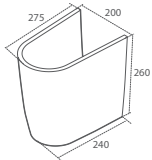

ÜRÜNLER

Tek Parça Lavabo, Hela Taşı, Klozet, Pisuar ve Ara Bölme

45x35 cm

WB005E12U00
003100-u
Bella Lavabo

Montaj Seti **Dahil Değil**
Hem **Ayaklı**,
Hem **Duvara Montajlı**
kullanım

28x37 cm

TB014D12U00
001400-u
Mini Lavabo

Montaj Seti **Dahil Değil**
Hem **Ayaklı**,
Hem **Duvara Montajlı**
kullanım

Özellikler

	Ağırlık	11 kg	7 kg
	Koli Ölçüsü	20 x 46 x 39 cm	16 x 39 x 33 cm
	Palet Adedi	64	147