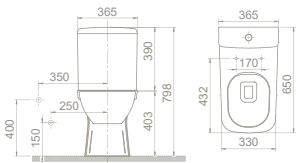

ÜRÜNLER

**Arkadan Çıkışlı
Taharet Çubuklu
WC00318PB00**
029300

**Alttan Çıkışlı
Taharet Çubuklu
WC00318SB00**
029300

**Arkadan Çıkışlı
Taharet Çubuklu
WC00317PB00**
028800-p

**Alttan Çıkışlı
Taharet Çubuklu
WC00317SB00**
028800

**Bella Rezervuar
CS005010100**
009800

Duru Asma Klozet

HC00305PB00
018500

Duru Asma Bide

BW003092U00
015900

Özellikler

Gizli Montaj

Yıkama Hacmi **4 - 6 L**

Montaj Seti Dahil

Gizli Montaj

Yıkama Hacmi **4 - 6 L**

Montaj Seti Dahil

Standart Yıkama Sistemi

Kolay Montaj

Yıkama Hacmi **4 - 6 L**

Montaj Seti Dahil Değil

Kolay Montaj

Montaj Seti Dahil

Musluk Deliği

Taşma Deliği

Ağırlık 35 kg

38 kg

17 kg

19 kg

Koli Ölçüsü 38 x 80 x 43 cm

40 x 78 x 42 cm

38 x 54 x 39 cm

38 x 54 x 39 cm

Palet Adedi 20

20

30

36