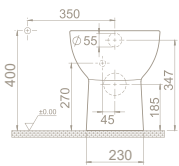

<b>Ağırlık</b> 23 kg
<b>Koli Ölçüsü</b> 38 x 53 x 42 cm
<b>Palet Adedi</b> 36

Lila Rezervuar İç Takım (Çift Kademeli)

IM01801020120001  
9FF0012000

Damla Rezervuar İç Takım (Çift Kademeli)

IM05801020120601  
9FF0072000