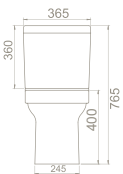

**Gizli Montaj**  
Yıkama Hacmi 4 - 6 L  
Montaj Seti Dahil

Ağırlık 45 kg

Koli Ölçüsü 38 x 79 x 43 cm

Palet Adedi 20

40 kg

38 x 79 x 43 cm

20

yeni versiyon