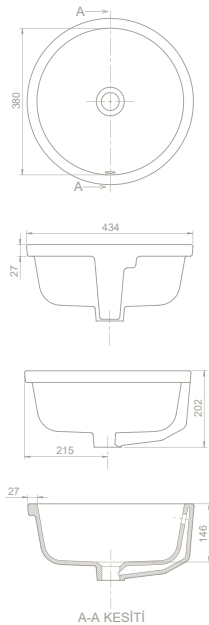

Ø 38 cm

UB065D22W00

070600

Suıt Tezgah Altı Lavabo

Özellikler

Tezgah Altı
Kullanım

derinlik: 14,6 cm

Ağırlık 9 kg

Koli Ölçüsü 45 x 45 x 24 cm

Palet Adedi 60