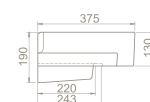

VB069S51U00

043700-u

Harmony Etajerli Lavabo

Hem **Duvara Montajlı**,  
Hem **Dolap Üstü**  
kullanım

\* Hazne Solda

<b>Dolap Ölçüsü</b>	95 x 23 cm	95 x 23 cm	75 x 23 cm	56 x 17 cm
<b>Ağırlık</b>	20 kg	20 kg	17 kg	13 kg
<b>Koli Ölçüsü</b>	22 x 102 x 40 cm	22 x 102 x 40 cm	21 x 82 x 40 cm	21 x 67 x 35 cm
<b>Palet Adedi</b>	30	30	30	52