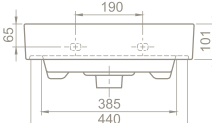

14 kg

20 x 50 x 53 cm

56

pinto

Orijinal tasarımları özgür bir bakış açısıyla sunan Cerastyle, Pinto Serisi ile banyolara sade ve duru bir güzellik sunuyor.

Seri, modern tarzının yanı sıra estetik ve alışlagelmiş kalıpların dışındaki güçlü görüntüsüyle öne çıkıyor. Hem tasarımı hem de fonksiyonelliği ile göz dolduruyor. Serinin lavaboları, banyolarında ferah kullanım alanı isteyenler için geniş yüzeyi ve haznesi ile bu ihtiyaca cevap veriyor. Konforuna düşkün olanlara özel hazırlanan serinin dikkat çeken bir diğer yönü ise kalın yan bantlara sahip olması.