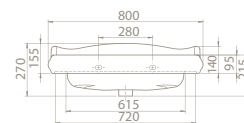

Hem **Duvara Montajlı**,  
Hem **Dolap Üstü** kullanım

Kolon Ayak

PD028100000

006100  
1837

	<b>Dolap Ölçüsü</b> 90 x 49,5 cm	71 x 49,5 cm	51 x 49,5 cm	
	<b>Ağırlık</b> 29 kg	25 kg	19 kg	10 kg
	<b>Koli Ölçüsü</b> 31 x 101 x 58 cm	29 x 82 x 58 cm	30 x 61 x 58 cm	20 x 70 x 27 cm
	<b>Palet Adedi</b> 16	16	32	32