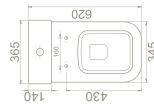

**Gizli Montaj**  
Yıkama Hacmi 4 - 6 L  
Montaj Seti Dahil

Ağırlık 45 kg

Koli Ölçüsü 38 x 79 x 43 cm

Palet Adedi 20

40 kg

38 x 79 x 43 cm

20

yeni versiyon