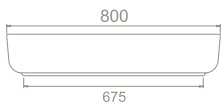

80x40 cm

OC007M01U00

077300-u
Aqua Lavabo

60x40 cm

OC007H61U00

077100-u
Aqua Lavabo

42x27 cm

OC007D61U00

077000-u
Aqua Lavabo

75x42 cm

OC007S82U00

078700-u
Aqua Lavabo

Özellikler

Tezgah Üstü
Kullanım

Tezgah Üstü
Kullanım

Tezgah Üstü
Kullanım

Montaj Seti Dahil Değil

Ayaklı / Duvara Montajlı /
Tezgah Üstü Kullanım

Noura Kolon Ayak ve
Yarım Ayak modellerinle Uyumlu

Renkler

OC007M01U04
077300-97
mat beyaz

OC007M01U07
077308-97
mat kapuçino

OC007M01U06
077309-97
mat antrasit

OC007H61U04
077100-97

OC007H61U07
077108-97

OC007H61U06
077109-97

OC007D61U04
077000-97

OC007D61U07
077008-97

OC007D61U06
077009-97

Ağırlık 17 kg

12 kg

8 kg

21 kg

Koli Ölçüsü 41 x 81 x 18 cm

42 x 62 x 18 cm

30 x 43 x 18 cm

20 x 77 x 45 cm

Palet Adedi 28

52

91

40

55x42 cm

YAKINDA

OC007G42U00

078500-u
Aqua Lavabo

Montaj Seti Dahil Değil

Ayaklı / Duvara Montajlı /
Tezgah Üstü Kullanım

Noura Kolon Ayak ve
Yarım Ayak modellerinle Uyumlu