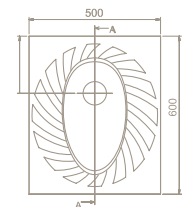

50x60 cm

SQ002P60500
004400
City Çevre Yıkamalı
Hela Taşı

50x60 cm

SQ058P60500
004500
City Çevre Yıkamalı
Hela Taşı

Pisuar

UR00200FP00
005800
City

UR00200FP00

Pisuar

005800-p
Gizli Giriş +
Gizli Çıkış

UR00200FU00

Pisuar

005800-pu
Üstten Giriş +
Gizli Çıkış

Ara Bölme

US002000100
005900
City

Ağırlık 19 kg
 Koli Ölçüsü
 Palet Adedi 30

20 kg

30

11 kg

34 x 57 x 28 cm

24

8 kg

14 x 68 x 38 cm

72