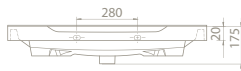

80x50 cm

VB027M52U00

090700-u
Anova Etajerli Lavabo