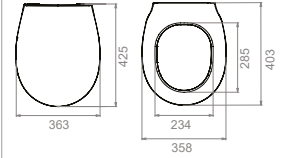

## Özellikler

- PP
- Kolay Montaj
- Plastik Menteşe

 **Ağırlık** 14 kg

 **Koli Ölçüsü** 39 x 54 x 37 cm

 **Palet Adedi** 31

17 kg

39 x 54 x 37 cm

36