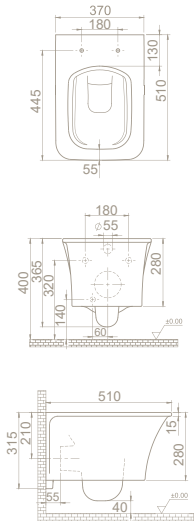

ÜRÜNLER

İbiza Rimless Asma Klozet

HC00106PB00
018900

Kanalsız Yıkama Teknolojisi
Gizli Montaj
Yıkama Hacmi **4 - 6 L**
Montaj Seti Dahil

HC00106PN04
018900-97
mat beyaz

HC00106PN07
018908-97
mat kapuçino

HC00106PN06
018909-97
mat antrasit

Ağırlık 22 kg
Koli Ölçüsü 39 x 54 x 40 cm
Palet Adedi 30