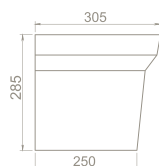

Bella Kübik Ayak

PD063110000

016000

	Ağırlık	14 kg	7 kg
	Koli Ölçüsü	19 x 74 x 50 cm	31 x 32 x 31 cm
	Palet Adedi	34	63

YENİ