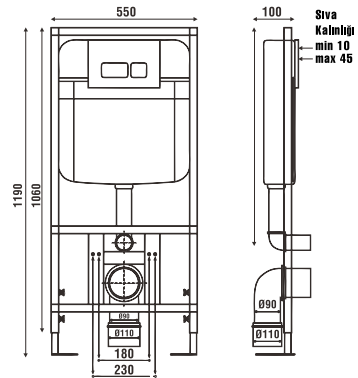

### ÜRÜN ÖLÇÜLERİ

3/6 Litre  
**80**  
mm

Çift kademeli, ayarlanabilir iç takım sayesinde DOĞA DOSTU gömme rezervuarın farkını yaşayın.

3/6 Litre  
80  
mm