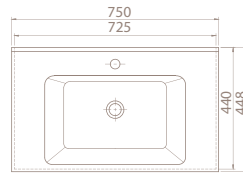

Hem **Duvara Montajlı**,  
Hem **Dolap Üstü**  
kullanım

65x45 cm

**VB048J32U00**

067300-u

Arte Etajerli Lavabo

Hem **Duvara Montajlı**,  
Hem **Dolap Üstü**  
kullanım

 <b>Dolap Ölçüsü</b>	97 x 43,5 cm	82 x 43,5 cm	72,5 x 43,5 cm	62 x 43 cm
 <b>Ağırlık</b>	21 kg	19 kg	16 kg	14 kg
 <b>Koli Ölçüsü</b>	21 x 103 x 52 cm	19 x 88 x 50 cm	18 x 77 x 49 cm	18 x 67 x 49 cm
 <b>Palet Adedi</b>	24	28	40	46

55x36,5 cm

VB048G12U00

067200-u

Arte Etajerli Lavabo

Özellikler

Hem **Duvara Montajlı**,  
Hem **Dolap Üstü**  
kullanım

	<b>Dolap Ölçüsü</b>	51,7 x 35 cm
	<b>Ağırlık</b>	11 kg
	<b>Koli Ölçüsü</b>	18 x 56 x 39 cm
	<b>Palet Adedi</b>	64