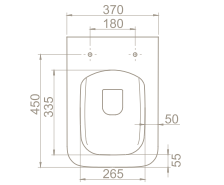

**HC01706PN06**  
019709-97  
mat antrasit

**Ağırlık** 25 kg

**Koli Ölçüsü** 39 x 54 x 40 cm

**Palet Adedi** 30

rimless v3  
YENİ SİSTEM