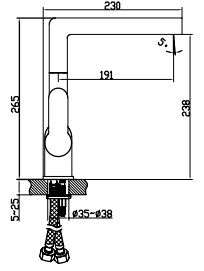

Banyo Bataryası

IM01001020110001
9FA130B99N10