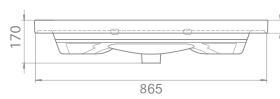

ÜRÜNLER

* Çift Hazneli

120x45 cm

VB032B52T00
032500-u
Elite Etajerli Lavabo

Özellikler

Hem **Duvara Montajlı**,
Hem **Dolap Üstü** kullanım

Renkler

VB032B52T04
032500-97
mat beyaz

VB032B52T07
032508-97
mat kapuçino

VB032B52T06
032509-97
mat antrasit

100x45 cm

VB032A02U00
032400-u
Elite Etajerli Lavabo

Hem **Duvara Montajlı**,
Hem **Dolap Üstü** kullanım

VB032A02U04
032400-97

VB032A02U07
032408-97

VB032A02U06
032409-97

90x45 cm

VB032N82U00
032300-u
Elite Etajerli Lavabo

Hem **Duvara Montajlı**,
Hem **Dolap Üstü** kullanım

VB032N82U04
032300-97

VB032N82U07
032308-97

VB032N82U06
032309-97

80x45 cm

VB032M22U00
032200-u
Elite Etajerli Lavabo

Hem **Duvara Montajlı**,
Hem **Dolap Üstü** kullanım

VB032M22U04
032200-97

VB032M22U07
032208-97

VB032M22U06
032209-97

Dolap Ölçüsü	116 x 42 cm	94 x 42 cm	84,7 x 42,2 cm	76,2 x 42,5 cm
Ağırlık	29	23 kg	20 kg	18 kg
Koli Ölçüsü	20x122x49	19 x 102 x 49 cm	19 x 92 x 49 cm	20 x 82 x 48 cm
Palet Adedi	24	24	28	28