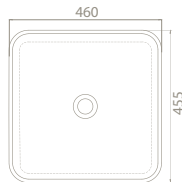

67x42 cm

OC021K01W00

076200

One Tezgah Üstü Lavabo

46x46 cm

OC021E81W00

076000

One Tezgah Üstü Lavabo

Ø 46 cm

OC021P41W00

076100

One Tezgah Üstü Lavabo

Özellikler

Tezgah Üstü

Kullanım

Batarya Deliksiz

Renkler

OC021K01W04
076200-97
mat beyaz

OC021K01W07
076208-97
mat kapuçino

OC021K01W06
076209-97
mat antrasit

OC021E81W04
076000-97

OC021E81W07
076008-97

OC021E81W06
076009-97

OC021P41W04
076100-97

OC021P41W07
076108-97

OC021P41W06
076109-97

Ağırlık 13 kg

11 kg

8 kg

Koli Ölçüsü 44 x 68 x 16 cm

48 x 48 x 16 cm

21 x 47 x 47 cm

Palet Adedi 56

76

76