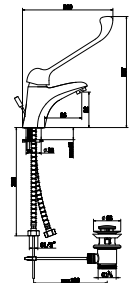

Lal

Lavabo Bataryası

BM01905000000021
9FA123B99N10

Mutfak Bataryası

KM01905040000021
9FA123K99N10

Banyo Bataryası

IM01001020110001
9FA200K99N40

Medikal Bataryası

EB01905000000021
9FA156W99N10