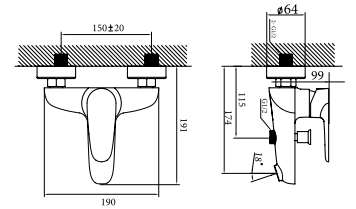

Banyo Bataryası

BM00205000000021
9FA111B99N10