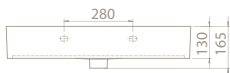

Özellikler

Hem *Duvara*
Montajlı,
Hem *Dolap Üstü*
kullanım

Renkler

- **VB022L62U04**
  080000-97
  mat beyaz
- **VB022L62U07**
  080008-97
  mat kapuçino
- **VB022L62U06**
  080009-97
  mat antrasit

	Dolap Ölçüsü	69,5 x 43 cm
	Ağırlık	20 kg
	Koli Ölçüsü	19 x 77 x 52 cm
	Palet Adedi	28