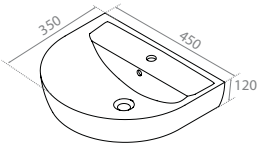

ÜRÜNLER

Tek Parça Lavabo, Hela Taşı, Klozet, Pisuar ve Ara Bölme

45x35 cm

WB005E12U00
003100-u
Bella Lavabo

Montaj Seti **Dahil Değil**
Hem **Ayaklı**,
Hem **Duvara Montajlı**
kullanım

28x37 cm

TB014D12U00
001400-u
Mini Lavabo

Montaj Seti **Dahil Değil**
Hem **Ayaklı**,
Hem **Duvara Montajlı**
kullanım

Özellikler

	Ağırlık	11 kg	7 kg
	Koli Ölçüsü	20 x 46 x 39 cm	16 x 39 x 33 cm
	Palet Adedi	64	147