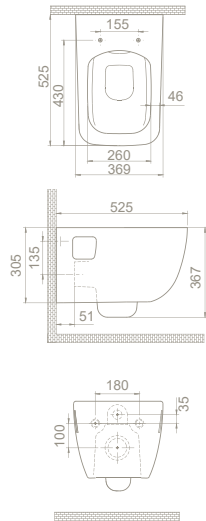

**Montaj Seti** Dahil Değil  
**Ayaklı / Duvara Montajlı /**  
**Tezgah Üstü** Kullanım

 **Ağırlık** 24 kg

 **Koli Ölçüsü** 39 x 54 x 39 cm

 **Palet Adedi** 30

21 kg

20 x 77 x 45 cm

40

80x40 cm