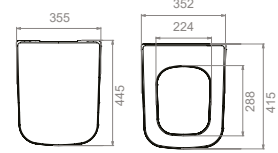

Duru BTW Klozet

HC00303PB00
028900

Duru BTW Bide

YB003082U00
015500

Düz Pis Su Borusu

160000 000 31

Duru Slim Çek Çıkar Krom Menteşeli Yavaş Kapanır Kapak

SC00302P40002931
9SC1143S02

Özellikler

- Kolay Montaj
- PP
- Plastik Menteşe

Özellik

Standart Yıkama Sistemi
Kolay Montaj
Yıkama Hacmi **4 - 6 L**
Montaj Seti Dahil Değil

Bidet **Top Hole/ With**
Installation **Easy Fixation**
Fixing **included**
Concealed **Flexy Hole**
Connection

Kolay Montaj
Montaj Seti Dahil
Musluk Deliği
Taşma Deliği

Dirsekli, Körüklü Pis Su Borusu

160000 000 28

	Ağırlık 25 kg
	Koli Ölçüsü 38 x 53 x 42 cm
	Palet Adedi 30

Ağırlık 23 kg
Koli Ölçüsü 38 x 53 x 42 cm
Palet Adedi 36

IM01801020120001
9FF0012000

IM05801020120601
9FF0072000