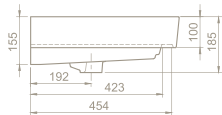

Sharp Etajerli Lavabo

**Seramik Kapak**

Montaj Seti **Dahil Değil**

Hem **Duvara Montajlı**,  
Hem **Dolap Üstü** kullanım

VB012M42U04  
037300-97

VB012M42U07  
037308-97

VB012M42U06  
037309-97

	<b>Dolap Ölçüsü</b> 115 x 45 cm	95 x 45 cm	95 x 45 cm	75 x 45 cm
	<b>Ağırlık</b> 33 kg	29 kg	29 kg	22 kg
	<b>Koli Ölçüsü</b> 20 x 122 x 52 cm	20 x 102 x 52 cm	21 x 102 x 53 cm	20 x 81 x 52 cm
	<b>Palet Adedi</b> 24	22	22	26