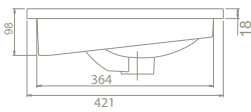

YENİLENMİŞ
TASARIM

24x42 cm

TB014D52U00

071100-u

Mini L Tezgah Üstü Lavabo

Özellikler

Tezgah Üstü
kullanım

Dolap
Ölçüsü 40,3 x 22,5 cm

Ağırlık 5 kg

Koli
Ölçüsü 16 x 45 x 27 cm

Palet
Adedi 120