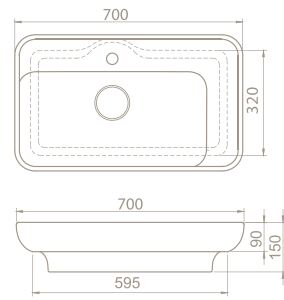

ÜRÜNLER

80x42 cm

OC019M11U00

072400-u

Lal Tezgah Üstü Lavabo

70x42 cm

OC019K21U00

072300-u

Lal Tezgah Üstü Lavabo

60x42 cm

OC019H71U00

072700-u

Lal Tezgah Üstü Lavabo

C60x46 cm

OC019H81U00

072200-u

Lal Tezgah Üstü Lavabo

Özellikler

Seramik Kapak
Tezgah Üstü
Kullanım

Seramik Kapak
Tezgah Üstü
Kullanım

Seramik Kapak
Tezgah Üstü
Kullanım

Seramik Kapak
Tezgah Üstü
Kullanım

Renkler

● OC019M11U04
072400-97
mat beyaz

● OC019M11U07
072408-97
mat kapuçino

● OC019M11U06
072409-97
mat antrasit

OC019K21U04
072300-97

OC019K21U07
072308-97

OC019K21U06
072309-97

OC019H71U04
072700-97

OC019H71U07
072708-97

OC019H71U06
072709-97

OC019H81U04
072200-97

OC019H81U07
072208-97

OC019H81U06
072209-97

Ağırlık 18 kg

16 kg

13 kg

12 kg

Koli Ölçüsü 44 x 82 x 18 cm

44 x 72 x 17 cm

44 x 61 x 17 cm

48 x 61 x 17 cm

Palet Adedi 16

56

56

56