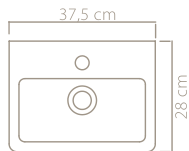

ÜRÜNLER

Tek Parça Lavabo, Hela Taşı, Klozet, Pisuar ve Ara Bölme

45x35 cm

WB005E12U00
003100-u
Bella Lavabo

Montaj Seti **Dahil Değil**
Hem **Ayaklı**,
Hem **Duvara Montajlı**
kullanım

28x37 cm

TB014D12U00
001400-u
Mini Lavabo

Montaj Seti **Dahil Değil**
Hem **Ayaklı**,
Hem **Duvara Montajlı**
kullanım

Özellikler

	Ağırlık	11 kg	7 kg
	Koli Ölçüsü	20 x 46 x 39 cm	16 x 39 x 33 cm
	Palet Adedi	64	147