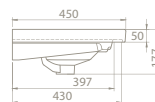

031100-u  
Frame Etajerli Lavabo

Hem **Duvara Montajlı**,  
Hem **Dolap Üstü** kullanım

**VB015K42U04**  
031100-97

**VB015K42U07**  
031108-97

**VB015K42U06**  
031109-97

	<b>Dolap Ölçüsü</b> 94 x 42 cm	84,7 x 42,2 cm	76,2 x 42,5 cm	65,5 x 42,5 cm
	<b>Ağırlık</b> 22 kg	20 kg	18 kg	17 kg
	<b>Koli Ölçüsü</b> 19 x 101 x 49 cm	20 x 92 x 49 cm	19 x 81 x 49 cm	20 x 72 x 50 cm
	<b>Palet Adedi</b> 24	30	30	40