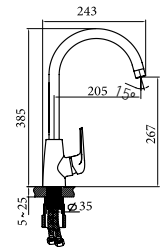

Banyo Bataryası

BM04705000000021
9FA133B99N10