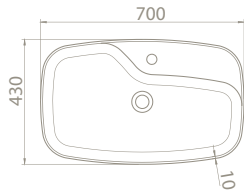

**OC061K31U07**  
074408-97  
mat kapuçino

**OC061K31U06**  
074409-97  
mat antrasit

**Ağırlık** 11 kg

**Koli Ölçüsü** 45 x 71 x 12 cm

**Palet Adedi** 80