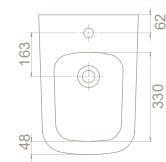

<b>Ağırlık</b> 23 kg
<b>Koli Ölçüsü</b> 38 x 53 x 42 cm
<b>Palet Adedi</b> 36

Lila Rezervuar İç Takım (Çift Kademeli)

IM01801020120001  
9FF0012000

Damla Rezervuar İç Takım (Çift Kademeli)

IM05801020120601  
9FF0072000