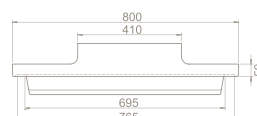

VB069S51U00

043700-u

Harmony Etajerli Lavabo

Hem **Duvara Montajlı**,  
Hem **Dolap Üstü**  
kullanım

\* Hazne Solda

<b>Dolap Ölçüsü</b>	95 x 23 cm	95 x 23 cm	75 x 23 cm	56 x 17 cm
<b>Ağırlık</b>	20 kg	20 kg	17 kg	13 kg
<b>Koli Ölçüsü</b>	22 x 102 x 40 cm	22 x 102 x 40 cm	21 x 82 x 40 cm	21 x 67 x 35 cm
<b>Palet Adedi</b>	30	30	30	52