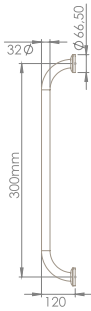

AD05806041100001
9AD0300030