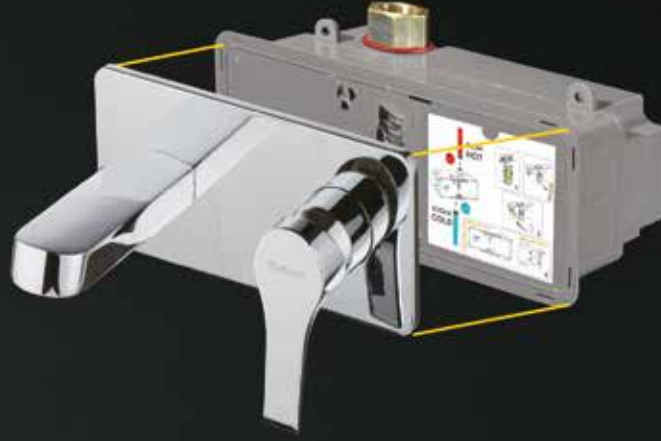

Smartbox ankastre serisi ürünler ile lavabo, dus ve banyo armatür ihtiyaçlarınız için daha estetik görünümlü ürünler sunar. İşçilik ve zamandan tasarruf etmek için mükemmel bir çözümdür.

- Smartbox sıva altı grubu sayesinde seçtiğiniz armatür, istediğiniz zaman kolayca monte ediliyor.
- Sıva Üstü Grubu değiştirmek istediğinizde duvarınızı kırmadan değiştirme özgürlüğü sunuyor.
- Vida detaysız montaj özelliğiyle estetik görünümünü kaybetmeyen Smartbox, inovatif ürünleri ile piyasadaki diğer ürünler arasında farkını ortaya koyuyor.
- Estetik olduğu kadar kolay kullanımlı bu çözümler, size seçim yapabilme olanakları sunarken; kolay montaj, kısa terim süresi ve sessizlik özelliği gibi ayrıcalıkları da beraberinde getiriyor.

Ankastre Sıva Altı Batarya Kutusu

NM05805000004021
9FA204W99N10