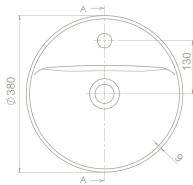

 **Ağırlık** 9 kg

 **Koli Ölçüsü** 39 x 39 x21 cm

 **Palet Adedi** 60