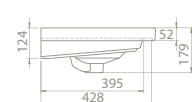

031100-u  
Frame Etajerli Lavabo

Hem **Duvara Montajlı**,  
Hem **Dolap Üstü** kullanım

**VB015K42U04**  
031100-97

**VB015K42U07**  
031108-97

**VB015K42U06**  
031109-97

	<b>Dolap Ölçüsü</b> 94 x 42 cm	84,7 x 42,2 cm	76,2 x 42,5 cm	65,5 x 42,5 cm
	<b>Ağırlık</b> 22 kg	20 kg	18 kg	17 kg
	<b>Koli Ölçüsü</b> 19 x 101 x 49 cm	20 x 92 x 49 cm	19 x 81 x 49 cm	20 x 72 x 50 cm
	<b>Palet Adedi</b> 24	30	30	40