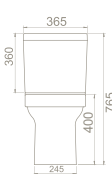

**Gizli Montaj**  
Yıkama Hacmi 4 - 6 L  
Montaj Seti Dahil

Ağırlık 45 kg

Koli Ölçüsü 38 x 79 x 43 cm

Palet Adedi 20

40 kg

38 x 79 x 43 cm

20

yeni versiyon