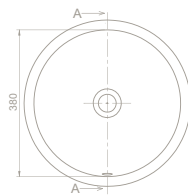

55x40 cm

UB058G32W00

070400

City Tezgah Altı Lavabo

Özellikler

Tezgah Altı
Kullanım

Ø 38 cm

UB065D22W00

070600

Suit Tezgah Altı Lavabo

Tezgah Altı
Kullanım

derinlik: 14,6 cm

Ağırlık 9 kg

Koli Ölçüsü 43 x 56 x 9 cm

Palet Adedi 80

9 kg

45 x 45 x 24 cm

60

A-A KESİTİ