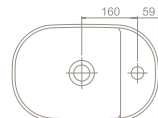

80x40 cm

OC007M01U00

077300-u
Aqua Lavabo

60x40 cm

OC007H61U00

077100-u
Aqua Lavabo

42x27 cm

OC007D61U00

077000-u
Aqua Lavabo

75x42 cm

OC007S82U00

078700-u
Aqua Lavabo

Özellikler

Tezgah Üstü
Kullanım

Tezgah Üstü
Kullanım

Tezgah Üstü
Kullanım

Montaj Seti Dahil Değil

Ayaklı / Duvara Montajlı /
Tezgah Üstü Kullanım

Noura Kolon Ayak ve
Yarım Ayak modellerinle Uyumlu

Renkler

OC007M01U04
077300-97
mat beyaz

OC007M01U07
077308-97
mat kapuçino

OC007M01U06
077309-97
mat antrasit

OC007H61U04
077100-97

OC007H61U07
077108-97

OC007H61U06
077109-97

OC007D61U04
077000-97

OC007D61U07
077008-97

OC007D61U06
077009-97

Ağırlık 17 kg

12 kg

8 kg

21 kg

Koli Ölçüsü 41 x 81 x 18 cm

42 x 62 x 18 cm

30 x 43 x 18 cm

20 x 77 x 45 cm

Palet Adedi 28

52

91

40

55x42 cm

YAKINDA

OC007G42U00

078500-u
Aqua Lavabo

Montaj Seti Dahil Değil

Ayaklı / Duvara Montajlı /
Tezgah Üstü Kullanım

Noura Kolon Ayak ve
Yarım Ayak modellerinle Uyumlu