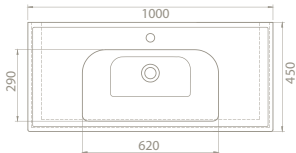

031100-u  
Frame Etajerli Lavabo

Hem **Duvara Montajlı**,  
Hem **Dolap Üstü** kullanım

**VB015K42U04**  
031100-97

**VB015K42U07**  
031108-97

**VB015K42U06**  
031109-97

	<b>Dolap Ölçüsü</b> 94 x 42 cm	84,7 x 42,2 cm	76,2 x 42,5 cm	65,5 x 42,5 cm
	<b>Ağırlık</b> 22 kg	20 kg	18 kg	17 kg
	<b>Koli Ölçüsü</b> 19 x 101 x 49 cm	20 x 92 x 49 cm	19 x 81 x 49 cm	20 x 72 x 50 cm
	<b>Palet Adedi</b> 24	30	30	40