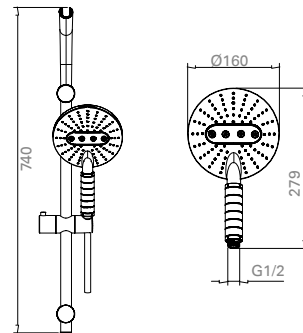

Lal Duş Seti

SE01901020130001
9SS1233200

- Kolay ayarlanabilen kayar mafsal
- Paslanmaz çelik boru
- 1,5 m paslanmaz flexible duş hortumu (burkulmaz)

- 3 fonksiyonlu, beyaz gövdeli krom el duşu
- 2 tip kullanım imkanı

Paket Detayları

Teknik Çizim