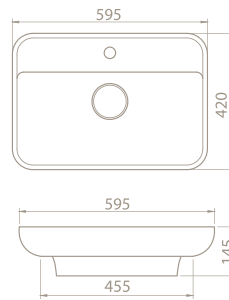

ÜRÜNLER

80x42 cm

OC019M11U00

072400-u

Lal Tezgah Üstü Lavabo

70x42 cm

OC019K21U00

072300-u

Lal Tezgah Üstü Lavabo

60x42 cm

OC019H71U00

072700-u

Lal Tezgah Üstü Lavabo

C60x46 cm

OC019H81U00

072200-u

Lal Tezgah Üstü Lavabo

Özellikler

Seramik Kapak
Tezgah Üstü
Kullanım

Seramik Kapak
Tezgah Üstü
Kullanım

Seramik Kapak
Tezgah Üstü
Kullanım

Seramik Kapak
Tezgah Üstü
Kullanım

Renkler

● OC019M11U04
072400-97
mat beyaz

● OC019M11U07
072408-97
mat kapuçino

● OC019M11U06
072409-97
mat antrasit

OC019K21U04
072300-97

OC019K21U07
072308-97

OC019K21U06
072309-97

OC019H71U04
072700-97

OC019H71U07
072708-97

OC019H71U06
072709-97

OC019H81U04
072200-97

OC019H81U07
072208-97

OC019H81U06
072209-97

Ağırlık 18 kg

16 kg

13 kg

12 kg

Koli Ölçüsü 44 x 82 x 18 cm

44 x 72 x 17 cm

44 x 61 x 17 cm

48 x 61 x 17 cm

Palet Adedi 16

56

56

56