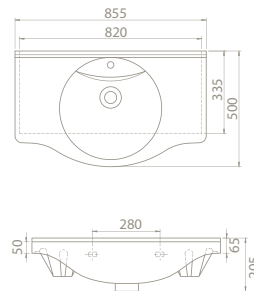

Hem **Duvara Montajlı**,  
Hem **Dolap Üstü**  
kullanım

75x50 cm

**VB047L42U00**

066400-u

Nil Etajerli Lavabo

Hem **Duvara Montajlı**,  
Hem **Dolap Üstü**  
kullanım

<b>Dolap Ölçüsü</b>	101x33	91 x 33 cm	81,4 x 33 cm	71 x 33 cm
<b>Ağırlık</b>	23	21 kg	20 kg	18 kg
<b>Koli Ölçüsü</b>	22x106x53	22 x 98 x 54 cm	22 x 87 x 53 cm	21 x 77 x 55 cm
<b>Palet Adedi</b>	22	22	22	26