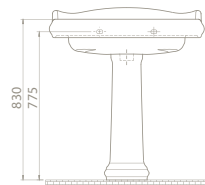

Hem **Duvara Montajlı**,  
Hem **Dolap Üstü** kullanım

Kolon Ayak

PD028100000

006100  
1837

	<b>Dolap Ölçüsü</b> 90 x 49,5 cm	71 x 49,5 cm	51 x 49,5 cm	
	<b>Ağırlık</b> 29 kg	25 kg	19 kg	10 kg
	<b>Koli Ölçüsü</b> 31 x 101 x 58 cm	29 x 82 x 58 cm	30 x 61 x 58 cm	20 x 70 x 27 cm
	<b>Palet Adedi</b> 16	16	32	32