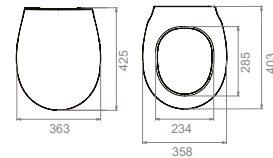

Arkadan Çıkışlı
Taharet Çubuklu
WC01017PB00
008300-p

Altan Çıkışlı
Taharet Çubuklu
WC01017SB00
008300

Ova Rezervuar
CS010010100
009300

Özellikler

Kolay Montaj
Yıkama Hacmi 4 - 6 L
Montaj Seti Dahil

Ağırlık 33 kg

Koli Ölçüsü 37 x 86 x 42 cm

Palet Adedi 15

Düz Pis Su
Borusu

160000 000 31

Dirsekli, Körüklü
Pis Su Borusu

160000 000 28

IM01001020110001
9FF0071000

SC01802P60002831
9SC1343001

Özellikler

- PP
- Kolay Montaj
- Plastik Menteşe

SC01802P60002831
9SC1343001

Özellikler

- ABS
- Kolay Montaj
- Plastik Menteşe