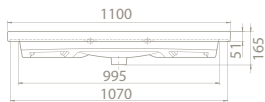

90x51 cm

**VB026O02U00**  
090100-u  
Plus Etajerli Lavabo

Hem **Duvara Montajlı**,  
Hem **Dolap Üstü**  
kullanım

**VB026O02U04**  
090100-97

**VB026O02U07**  
090108-97

**VB026O02U06**  
090109-97

	<b>Dolap Ölçüsü</b>	46 x 107 cm	46 x 85 cm
	<b>Ağırlık</b>	27 kg	22 kg
	<b>Koli Ölçüsü</b>	18 x 112 x 54 cm	19 x 91 x 54 cm
	<b>Palet Adedi</b>	24	26