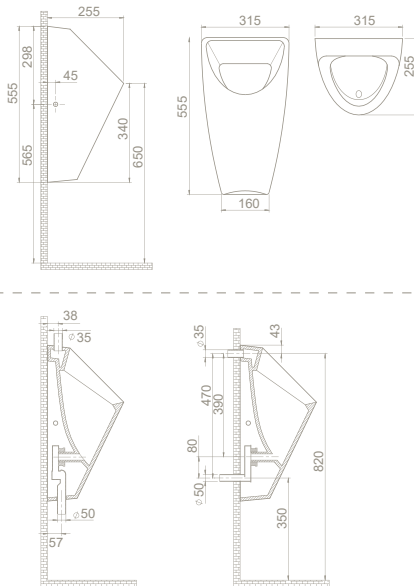

City Pisuar

UR00200FP00
005800

Yükseklik **55,5 cm**

Gizli Montaj

Montaj Seti Dahil

UR00200FP00

Pisuar

005800-p
Gizli Giriş + Gizli Çıkış

UR00200FU00

Pisuar

005800-pu
Üstten Giriş + Gizli Çıkış

11 kg

34 x 57 x 28 cm

24