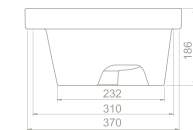

Ø 38 cm

OC065D22U00

078000-u
Suıt Tezgah Üstü Lavabo

Özellikler

Tezgah Üstü
Kullanım

Ağırlık 9 kg

Koli Ölçüsü 39 x 39 x21 cm

Palet Adedi 60

Lavabo Süzgeçleri

Özellikler

- *Prinç Malzeme*
- *Krom Kaplamalı*

Yuvarlak Lavabo Süzgeci Aç/Kapa

BD05805010221711
9SB001M010

Yuvarlak Lavabo Süzgeci Aç/Kapa

BD05805010211711
9SB001M011