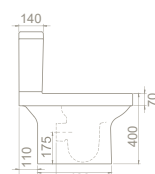

**Gizli Montaj**  
Yıkama Hacmi 4 - 6 L  
Montaj Seti Dahil

Ağırlık 45 kg

Koli Ölçüsü 38 x 79 x 43 cm

Palet Adedi 20

40 kg

38 x 79 x 43 cm

20

yeni versiyon