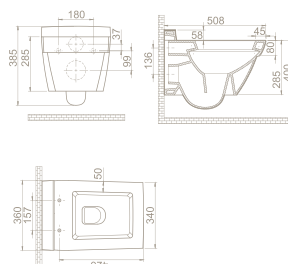

38 x 53 x 37 cm

30

Ağırlık 37 cm

Koli Ölçüsü 43 x 84 x 44 cm

Palet Adedi 10