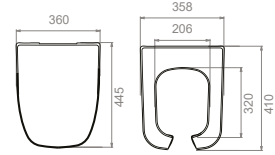

SC06401S50002831
9SC1058001

Features

- PP
- Kolay Montaj
- Plastik Menteşe