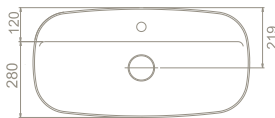

80x40 cm

OC007M01U00

077300-u
Aqua Lavabo

60x40 cm

OC007H61U00

077100-u
Aqua Lavabo

42x27 cm

OC007D61U00

077000-u
Aqua Lavabo

75x42 cm

OC007S82U00

078700-u
Aqua Lavabo

Özellikler

Tezgah Üstü
Kullanım

Tezgah Üstü
Kullanım

Tezgah Üstü
Kullanım

Montaj Seti Dahil Değil

Ayaklı / Duvara Montajlı /
Tezgah Üstü Kullanım

Noura Kolon Ayak ve
Yarım Ayak modellerinle Uyumlu

Renkler

OC007M01U04
077300-97
mat beyaz

OC007M01U07
077308-97
mat kapuçino

OC007M01U06
077309-97
mat antrasit

OC007H61U04
077100-97

OC007H61U07
077108-97

OC007H61U06
077109-97

OC007D61U04
077000-97

OC007D61U07
077008-97

OC007D61U06
077009-97

Ağırlık 17 kg

12 kg

8 kg

21 kg

Koli Ölçüsü 41 x 81 x 18 cm

42 x 62 x 18 cm

30 x 43 x 18 cm

20 x 77 x 45 cm

Palet Adedi 28

52

91

40

55x42 cm

YAKINDA

OC007G42U00

078500-u
Aqua Lavabo

Montaj Seti Dahil Değil

Ayaklı / Duvara Montajlı /
Tezgah Üstü Kullanım

Noura Kolon Ayak ve
Yarım Ayak modellerinle Uyumlu