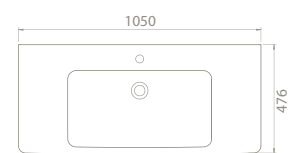

ÜRÜNLER

125x48 cm

VB067C32U00

068500-u
Porto D Etajerli Lavabo

Özellikler

Hem **Duvara Montajlı**,
Hem **Dolap Üstü**
kullanım

Renkler

- **VB067C32U04**
  068500-97
  mat beyaz
- **VB067C32U07**
  068508-97
  mat kapuçino
- **VB067C32U06**
  068509-97
  mat antrasit

105x48 cm

VB067A92U00

068600-u
Porto D Etajerli Lavabo

Hem **Duvara Montajlı**,
Hem **Dolap Üstü**
kullanım

- **VB067A92U04**
  068600-97
- **VB067A92U07**
  068608-97
- **VB067A92U06**
  068609-97

95x48 cm

VB067O72U00

068400-u
Porto D Etajerli Lavabo

Hem **Duvara Montajlı**,
Hem **Dolap Üstü**
kullanım

- **VB067O72U04**
  068400-97
- **VB067O72U07**
  068408-97
- **VB067O72U06**
  068409-97

85x48 cm

VB067N62U00

068300-u
Porto D Etajerli Lavabo

Hem **Duvara Montajlı**,
Hem **Dolap Üstü**
kullanım

- **VB067N62U04**
  068300-97
- **VB067N62U07**
  068308-97
- **VB067N62U06**
  068309-97

	125x48 cm	105x48 cm	95x48 cm	85x48 cm
Dolap Ölçüsü	115 x 42,2 cm	99,5 x 43,5 cm	85,5 x 42 cm	75,5 x 42 cm
Ağırlık	29 kg	26 kg	21 kg	19 kg
Koli Ölçüsü	19 x 130 x 53 cm	19 x 109 x 53 cm	20 x 97 x 50 cm	19 x 87 x 52 cm
Palet Adedi	10	10	30	28