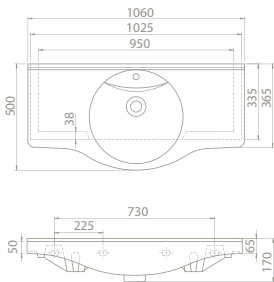

Hem **Duvara Montajlı**,  
Hem **Dolap Üstü**  
kullanım

75x50 cm

**VB047L42U00**

066400-u

Nil Etajerli Lavabo

Hem **Duvara Montajlı**,  
Hem **Dolap Üstü**  
kullanım

<b>Dolap Ölçüsü</b>	101x33	91 x 33 cm	81,4 x 33 cm	71 x 33 cm
<b>Ağırlık</b>	23	21 kg	20 kg	18 kg
<b>Koli Ölçüsü</b>	22x106x53	22 x 98 x 54 cm	22 x 87 x 53 cm	21 x 77 x 55 cm
<b>Palet Adedi</b>	22	22	22	26