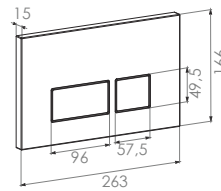

ÜRÜN ÖLÇÜLERİ