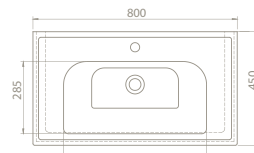

031100-u  
Frame Etajerli Lavabo

Hem **Duvara Montajlı**,  
Hem **Dolap Üstü** kullanım

**VB015K42U04**  
031100-97

**VB015K42U07**  
031108-97

**VB015K42U06**  
031109-97

	<b>Dolap Ölçüsü</b> 94 x 42 cm	84,7 x 42,2 cm	76,2 x 42,5 cm	65,5 x 42,5 cm
	<b>Ağırlık</b> 22 kg	20 kg	18 kg	17 kg
	<b>Koli Ölçüsü</b> 19 x 101 x 49 cm	20 x 92 x 49 cm	19 x 81 x 49 cm	20 x 72 x 50 cm
	<b>Palet Adedi</b> 24	30	30	40