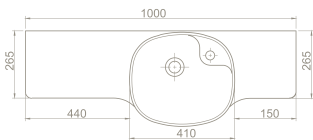

VB069S51U00

043700-u

Harmony Etajerli Lavabo

Hem **Duvara Montajlı**,  
Hem **Dolap Üstü**  
kullanım

\* Hazne Solda

<b>Dolap Ölçüsü</b>	95 x 23 cm	95 x 23 cm	75 x 23 cm	56 x 17 cm
<b>Ağırlık</b>	20 kg	20 kg	17 kg	13 kg
<b>Koli Ölçüsü</b>	22 x 102 x 40 cm	22 x 102 x 40 cm	21 x 82 x 40 cm	21 x 67 x 35 cm
<b>Palet Adedi</b>	30	30	30	52