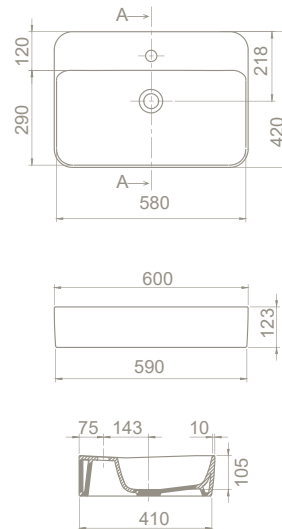

80x48 cm
YENİ YAKINDA

VB017M42U00
078800-u
Hera Etajerli Lavabo

60x38 cm
YENİ YAKINDA

OC017T61W00
078400
Hera Etajerli Lavabo

60x42 cm
YENİ YAKINDA

OC017H71U00
078600-u
Hera Etajerli Lavabo

48x48 cm
YENİ YAKINDA

OC017F01U00
078300-u
Hera Etajerli Lavabo

Özellikler

Montaj Seti Dahil Değil
Tezgah Üstü Kullanım

Tezgah Üstü
Kullanım

Tezgah Üstü
Kullanım

Tezgah Üstü
Kullanım