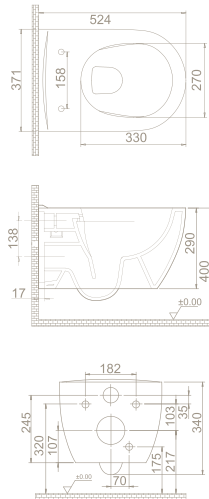

Sadece Soğuk Su Bağlantılı
HC00206PC00
019100 - S

Hem Sıcak / Hem Soğuk Su Bağlantılı
HC00206PH00
019100 - D

Kanalsız Yıkama Teknolojisi
Entegre **Taharet Sistemi**
Gizli Montaj
Yıkama Hacmi **4 - 6 L**
Montaj Seti Dahil

1. **HC00206PC04** **HC00206PC04**
   019100-S-97 / 019100-D-97
2. **HC00206PC07** **HC00206PC07**
   019108-S-97 / 019108-D-97
3. **HC00206PC06** **HC00206PC06**
   019109-S-97 / 019109-D-97

Ağırlık	25 kg
Koli Ölçüsü	39 x 55 x 37 cm
Palet Adedi	30