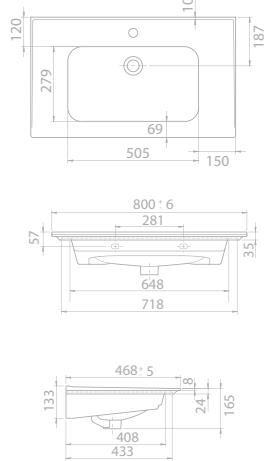

ÜRÜNLER

100x47 cm

VB041A22U00

042500-u
Blue Etajerli Lavabo

Özellikler

Hem **Duvara Montajlı**,
Hem **Dolap Üstü**
kullanım

Renkler

- **VB041A22U04**
  042500-97
  mat beyaz
- **VB041A22U07**
  042508-97
  mat kapuçino
- **VB041A22U06**
  042509-97
  mat antrasif

80x47 cm

VB041M32U00

042300-u
Blue Etajerli Lavabo

Hem **Duvara Montajlı**,
Hem **Dolap Üstü**
kullanım

- **VB041M32U04**
  042300-97
- **VB041M32U07**
  042308-97
- **VB041M32U06**
  042309-97

70x47 cm

VB041K52U00

042200-u
Blue Etajerli Lavabo

Hem **Duvara Montajlı**,
Hem **Dolap Üstü**
kullanım

- **VB041K52U04**
  042200-97
- **VB041K52U07**
  042208-97
- **VB041K52U06**
  042209-97

65x47 cm

VB041J52U00

042100-u
Blue Etajerli Lavabo

Hem **Duvara Montajlı**,
Hem **Dolap Üstü**
kullanım

- **VB041J52U04**
  042100-97
- **VB041J52U07**
  042108-97
- **VB041J52U06**
  042109-97

	Dolap Ölçüsü 91 x 43 cm	71 x 43 cm	61 x 43 cm	56 x 43 cm
	Ağırlık 22 kg	18 kg	17 kg	15 kg
	Koli Ölçüsü 20 x 102 x 51 cm	21 x 84 x 52 cm	20 x 73 x 51 cm	20 x 68 x 52 cm
	Palet Adedi 24	28	34	34