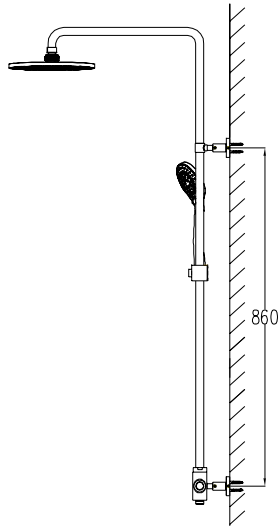

DUŞ SETİ, SİSTEMİ VE SİRALLERİ

Ocean Duş Sistemi

SS05801020050801
9SS1065300

- 5 Fonksiyonlu El Duş Sistemi
- %50'ye Varan Su Tasarruf Kiti (Neoperl Restrictor)
- Ø 214 mm Çapında Oynar Başlıklı Tepe Duşu
- Korozyona Dayanıklı İpeksi Yüzeyi Hissedin "Cass 8 (İSO 9227 Bakırlı-Hızlandırılmış Tuz Püskürtme Testi)
- Suyu Optimum Performansta püskürtme özelliği ve düşük basınçta bile mükemmel akış sağlayan sistemlerine tanıklık edin
- Entegre su tasarrufu teknolojisi su ve enerji tüketiminizi azaltın