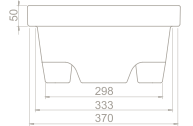

Ø 38 cm

OC065D22U00

078000-u
Suıt Tezgah Üstü Lavabo

Özellikler

Tezgah Üstü
Kullanım

Ağırlık 9 kg

Koli Ölçüsü 39 x 39 x21 cm

Palet Adedi 60

Lavabo Süzgeçleri

Özellikler

- *Prinç Malzeme*
- *Krom Kaplamalı*

Yuvarlak Lavabo Süzgeci Aç/Kapa

BD05805010221711
9SB001M010

Yuvarlak Lavabo Süzgeci Aç/Kapa

BD05805010211711
9SB001M011