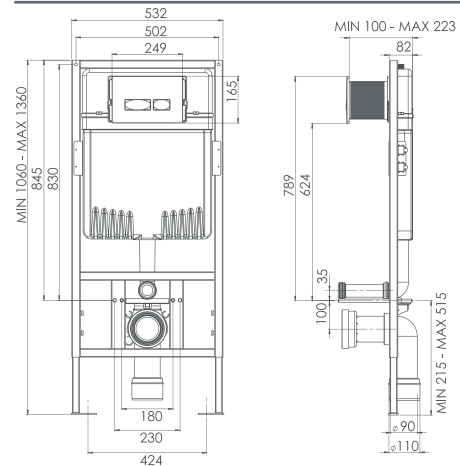

ÜRÜN ÖLÇÜLERİ