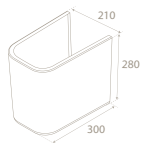

Ağırlık 10 kg

Koli Ölçüsü 20 x 73 x 20 cm

Palet Adedi 99

7 kg

26 x 32 x 31 cm

120