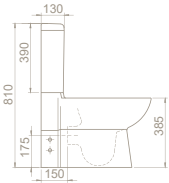

Düz Pis Su Borusu