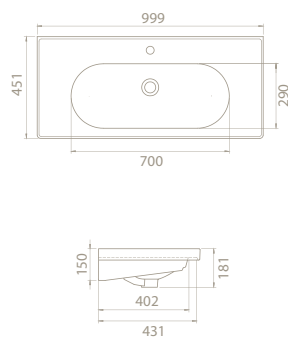

**Dolap Ölçüsü** 116 x 42 cm

**Ağırlık** 28 kg

**Koli Ölçüsü** 20 x 122 x 48 cm

**Palet Adedi** 24

95 x 42,5 cm

25 kg

19 x 102 x 49 cm

24

75 x 42,5 cm

20 kg

20 x 82 x 49 cm

28

55,5 x 42,5 cm

15 kg

20 x 62 x 49 cm

40

**45x45 cm**  
YENİ YAKINDA  
Arya Lavabo

Özellikler

Tezgah Üstü  
kullanım

TEK DOLAP İLE 3 FARKLI LAVABO KULLANABİLİRSİNİZ!

Elite - Frame - Arya

cerastyle.com

YENİ

120x45 cm