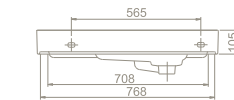

14 kg

20 x 50 x 53 cm

56

pinto

Orijinal tasarımları özgür bir bakış açısıyla sunan Cerastyle, Pinto Serisi ile banyolara sade ve duru bir güzellik sunuyor.

Seri, modern tarzının yanı sıra estetik ve alışlagelmiş kalıpların dışındaki güçlü görüntüsüyle öne çıkıyor. Hem tasarımı hem de fonksiyonelliği ile göz dolduruyor. Serinin lavaboları, banyolarında ferah kullanım alanı isteyenler için geniş yüzeyi ve haznesi ile bu ihtiyaca cevap veriyor. Konforuna düşkün olanlara özel hazırlanan serinin dikkat çeken bir diğer yönü ise kalın yan bantlara sahip olması.