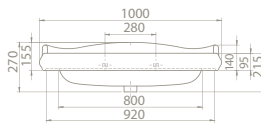

Hem **Duvara Montajlı**,  
Hem **Dolap Üstü** kullanım

Kolon Ayak

PD028100000

006100  
1837

	<b>Dolap Ölçüsü</b> 90 x 49,5 cm	71 x 49,5 cm	51 x 49,5 cm	
	<b>Ağırlık</b> 29 kg	25 kg	19 kg	10 kg
	<b>Koli Ölçüsü</b> 31 x 101 x 58 cm	29 x 82 x 58 cm	30 x 61 x 58 cm	20 x 70 x 27 cm
	<b>Palet Adedi</b> 16	16	32	32