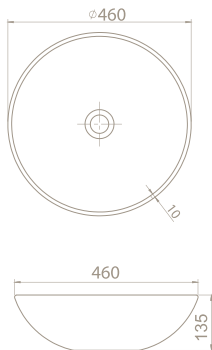

Renkler

● **OC052E81W04**  
071600-97  
mat beyaz

● **OC052E81W07**  
071608-97  
mat kapuçino

● **OC052E81W06**  
071609-97  
mat antrasit

**Ağırlık** 8 kg

**Koli Ölçüsü** 48 x 48 x 16 cm

**Palet Adedi** 80