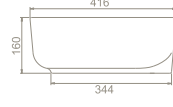

80x40 cm

OC007M01U00

077300-u
Aqua Lavabo

60x40 cm

OC007H61U00

077100-u
Aqua Lavabo

42x27 cm

OC007D61U00

077000-u
Aqua Lavabo

75x42 cm

OC007S82U00

078700-u
Aqua Lavabo

Özellikler

Tezgah Üstü
Kullanım

Tezgah Üstü
Kullanım

Tezgah Üstü
Kullanım

Montaj Seti Dahil Değil

Ayaklı / Duvara Montajlı /
Tezgah Üstü Kullanım

Noura Kolon Ayak ve
Yarım Ayak modellerinle Uyumlu

Renkler

OC007M01U04
077300-97
mat beyaz

OC007M01U07
077308-97
mat kapuçino

OC007M01U06
077309-97
mat antrasit

OC007H61U04
077100-97

OC007H61U07
077108-97

OC007H61U06
077109-97

OC007D61U04
077000-97

OC007D61U07
077008-97

OC007D61U06
077009-97

Ağırlık 17 kg

12 kg

8 kg

21 kg

Koli Ölçüsü 41 x 81 x 18 cm

42 x 62 x 18 cm

30 x 43 x 18 cm

20 x 77 x 45 cm

Palet Adedi 28

52

91

40

55x42 cm

YAKINDA

OC007G42U00

078500-u
Aqua Lavabo

Montaj Seti Dahil Değil

Ayaklı / Duvara Montajlı /
Tezgah Üstü Kullanım

Noura Kolon Ayak ve
Yarım Ayak modellerinle Uyumlu