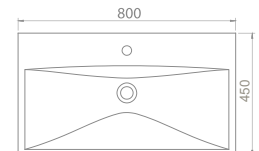

ÜRÜNLER

* Çift Hazneli

120x45 cm

VB032B52T00
032500-u
Elite Etajerli Lavabo

Özellikler

Hem **Duvara Montajlı**,
Hem **Dolap Üstü** kullanım

Renkler

VB032B52T04
032500-97
mat beyaz

VB032B52T07
032508-97
mat kapuçino

VB032B52T06
032509-97
mat antrasit

100x45 cm

VB032A02U00
032400-u
Elite Etajerli Lavabo

Hem **Duvara Montajlı**,
Hem **Dolap Üstü** kullanım

VB032A02U04
032400-97

VB032A02U07
032408-97

VB032A02U06
032409-97

90x45 cm

VB032N82U00
032300-u
Elite Etajerli Lavabo

Hem **Duvara Montajlı**,
Hem **Dolap Üstü** kullanım

VB032N82U04
032300-97

VB032N82U07
032308-97

VB032N82U06
032309-97

80x45 cm

VB032M22U00
032200-u
Elite Etajerli Lavabo

Hem **Duvara Montajlı**,
Hem **Dolap Üstü** kullanım

VB032M22U04
032200-97

VB032M22U07
032208-97

VB032M22U06
032209-97

Dolap Ölçüsü	116 x 42 cm	94 x 42 cm	84,7 x 42,2 cm	76,2 x 42,5 cm
Ağırlık	29	23 kg	20 kg	18 kg
Koli Ölçüsü	20x122x49	19 x 102 x 49 cm	19 x 92 x 49 cm	20 x 82 x 48 cm
Palet Adedi	24	24	28	28