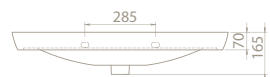

ÜRÜNLER

125x48 cm

VB067C32U00

068500-u
Porto D Etajerli Lavabo

Özellikler

Hem **Duvara Montajlı**,
Hem **Dolap Üstü**
kullanım

Renkler

- **VB067C32U04**
  068500-97
  mat beyaz
- **VB067C32U07**
  068508-97
  mat kapuçino
- **VB067C32U06**
  068509-97
  mat antrasit

105x48 cm

VB067A92U00

068600-u
Porto D Etajerli Lavabo

Hem **Duvara Montajlı**,
Hem **Dolap Üstü**
kullanım

- **VB067A92U04**
  068600-97
- **VB067A92U07**
  068608-97
- **VB067A92U06**
  068609-97

95x48 cm

VB067O72U00

068400-u
Porto D Etajerli Lavabo

Hem **Duvara Montajlı**,
Hem **Dolap Üstü**
kullanım

- **VB067O72U04**
  068400-97
- **VB067O72U07**
  068408-97
- **VB067O72U06**
  068409-97

85x48 cm

VB067N62U00

068300-u
Porto D Etajerli Lavabo

Hem **Duvara Montajlı**,
Hem **Dolap Üstü**
kullanım

- **VB067N62U04**
  068300-97
- **VB067N62U07**
  068308-97
- **VB067N62U06**
  068309-97

	125x48 cm	105x48 cm	95x48 cm	85x48 cm
Dolap Ölçüsü	115 x 42,2 cm	99,5 x 43,5 cm	85,5 x 42 cm	75,5 x 42 cm
Ağırlık	29 kg	26 kg	21 kg	19 kg
Koli Ölçüsü	19 x 130 x 53 cm	19 x 109 x 53 cm	20 x 97 x 50 cm	19 x 87 x 52 cm
Palet Adedi	10	10	30	28