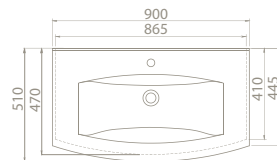

90x51 cm

**VB026O02U00**  
090100-u  
Plus Etajerli Lavabo

Hem **Duvara Montajlı**,  
Hem **Dolap Üstü**  
kullanım

**VB026O02U04**  
090100-97

**VB026O02U07**  
090108-97

**VB026O02U06**  
090109-97

	<b>Dolap Ölçüsü</b>	46 x 107 cm	46 x 85 cm
	<b>Ağırlık</b>	27 kg	22 kg
	<b>Koli Ölçüsü</b>	18 x 112 x 54 cm	19 x 91 x 54 cm
	<b>Palet Adedi</b>	24	26