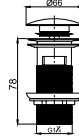

Yuvarlak Lavabo Süzgeci Aç/Kapa

BD05805010221711
9SB001M010