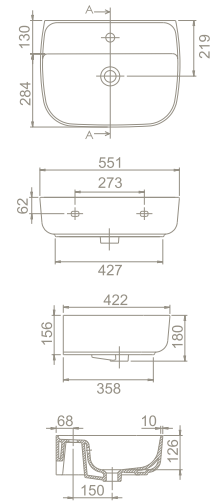

**Montaj Seti** Dahil Değil  
**Ayaklı / Duvara Montajlı /**  
**Tezgah Üstü** Kullanım

 **Ağırlık** 24 kg

 **Koli Ölçüsü** 39 x 54 x 39 cm

 **Palet Adedi** 30

21 kg

20 x 77 x 45 cm

40

80x40 cm