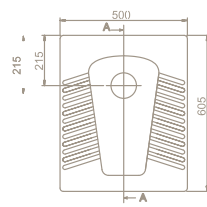

50x60 cm

SQ002P60500
004400
City Çevre Yıkamalı
Hela Taşı

50x60 cm

SQ058P60500
004500
City Çevre Yıkamalı
Hela Taşı

Pisuar

UR00200FP00
005800
City

UR00200FP00

Pisuar

005800-p
Gizli Giriş +
Gizli Çıkış

UR00200FU00

Pisuar

005800-pu
Üstten Giriş +
Gizli Çıkış

Ara Bölme

US002000100
005900
City

Ağırlık 19 kg
 Koli Ölçüsü
 Palet Adedi 30

20 kg

30

11 kg

34 x 57 x 28 cm

24

8 kg

14 x 68 x 38 cm

72