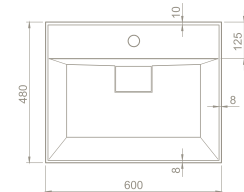

60x48 cm

VB012I02U00

037100-u
Sharp Etajerli Lavabo

48x48 cm

VB012F02U00

037000-u
Sharp Etajerli Lavabo

YENİ 80x35 cm

VB012T52R00

044700-u
Sharp Etajerli Lavabo

Özellikler

Seramik Kapak

Montaj Seti **Dahil Değil**

Hem **Duvara Montajlı**,
Hem **Dolap Üstü** kullanım

Seramik Kapak

Montaj Seti **Dahil Değil**

Hem **Duvara Montajlı**,
Hem **Dolap Üstü** kullanım

Seramik Kapak

Montaj Seti **Dahil Değil**

Hem **Duvara Montajlı**,
Hem **Dolap Üstü** kullanım

Renkler

VB012I02U04

037100-97
mat beyaz

VB012I02U07

037108-97
mat kapuçino

VB012I02U06
037109-97
mat antrasit

VB012F02U04

037000-97

VB012F02U07

037008-97

VB012F02U06
037009-97

VB081T52R04

044700-97

VB081T52R07

044708-97

VB081T52R06
044709-97

Dolap Ölçüsü 55 x 45 cm

Ağırlık 18 kg

Koli Ölçüsü 20 x 62 x 53 cm

Palet Adedi 48

43 x 45 cm

14 kg

20 x 50 x 53 cm

56