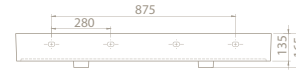

100x47 cm

**VB022A12U00**  
080300-u  
Pinto Etajerli Lavabo

Hem **Duvara Montajlı**,  
Hem **Dolap Üstü** kullanım

- VB022A12U04**  
080300-97
- VB022A12U07**  
080308-97
- VB022A12U06**  
080309-97

	<b>Dolap Ölçüsü</b> 144 x 43 cm	114 x 43 cm	94,5 x 43 cm	94,5 x 43 cm
	<b>Ağırlık</b> 38 kg	30 kg	24 kg	24 kg
	<b>Koli Ölçüsü</b> 19 x 156 x 54 cm	18 x 126 x 55 cm	19 x 102 x 54 cm	18 x 101 x 51 cm
	<b>Palet Adedi</b> 12	12	28	28