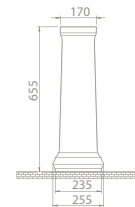

Hem **Duvara Montajlı**,  
Hem **Dolap Üstü** kullanım

Kolon Ayak

PD028100000

006100  
1837

	<b>Dolap Ölçüsü</b> 90 x 49,5 cm	71 x 49,5 cm	51 x 49,5 cm	
	<b>Ağırlık</b> 29 kg	25 kg	19 kg	10 kg
	<b>Koli Ölçüsü</b> 31 x 101 x 58 cm	29 x 82 x 58 cm	30 x 61 x 58 cm	20 x 70 x 27 cm
	<b>Palet Adedi</b> 16	16	32	32