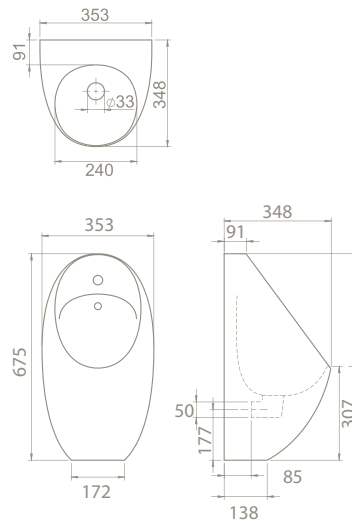

Fotoselli Pisuar Musluğu

16000000145
9UV0011000

* *Pisuara monteli olarak
verilmektedir*

**Sensör uzaktan
kumandası**
1600 000 0013

Uzaktan kumanda ile su akış
süresi ve sensör algılama
mesafesi ayarı

* *Uzaktan kumanda
opsiyoneldir*