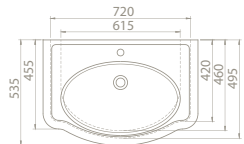

Hem **Duvara Montajlı**,  
Hem **Dolap Üstü** kullanım

Kolon Ayak

PD028100000

006100  
1837

	<b>Dolap Ölçüsü</b> 90 x 49,5 cm	71 x 49,5 cm	51 x 49,5 cm	
	<b>Ağırlık</b> 29 kg	25 kg	19 kg	10 kg
	<b>Koli Ölçüsü</b> 31 x 101 x 58 cm	29 x 82 x 58 cm	30 x 61 x 58 cm	20 x 70 x 27 cm
	<b>Palet Adedi</b> 16	16	32	32