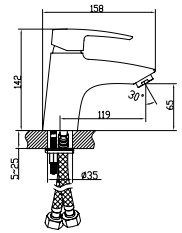

Mutfak Bataryası

KM01905040000021
9FA123K99N10