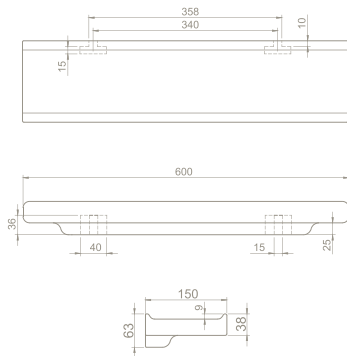

 **Koli Ölçüsü** 31 x 61 x 16 cm

 **Palet Adedi** 180

2,4 kg

34 x 51 x 12 cm

264

1 kg

38 x 39 x 20 cm

768