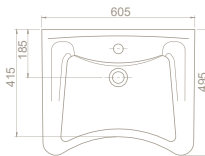

Bedensel Engelli
Yavaş Kapanan
Klozet Kapağı

SC06401S50002831
9SC1058001

Features

- PP
- Kolay Montaj
- Plastik Menteşe