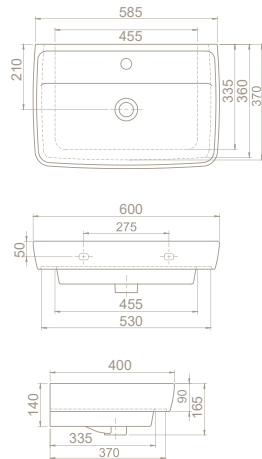

13 kg

18 x 51 x 44 cm

64

14 kg

19 x 58 x 49 cm

56

Noura Kolon Ayak

PD004100000  
006700