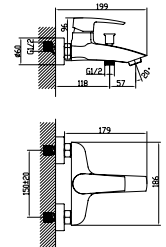

Medikal Bataryası

EB01905000000021
9FA156W99N10