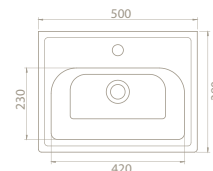

65x45 cm

VB015J32U00

030800-u
Frame Etajerli Lavabo

60x45 cm

VB015H82U00

031000-u
Frame Etajerli Lavabo

50x38 cm

VB015F52U00

030900-u
Frame Etajerli Lavabo

* Soldan Batarya Delikli

50x28 cm

VB015F32L00

001800-u
Frame Etajerli Lavabo

* Sağdan Batarya Delikli

50x28 cm

VB015F32R00

001700-u
Frame Etajerli Lavabo

Özellikler

Hem **Duvara Montajlı**,
Hem **Dolap Üstü**
kullanım

Hem **Duvara Montajlı**,
Hem **Dolap Üstü**
kullanım

Hem **Duvara Montajlı**,
Hem **Dolap Üstü**
kullanım

Hem **Duvara Montajlı**,
Hem **Dolap Üstü**
kullanım

Hem **Duvara Montajlı**,
Hem **Dolap Üstü**
kullanım

Renkler

● **VB015J32U04**
030800-97
mat beyaz

● **VB015J32U07**
030808-97
mat kapuçino

● **VB015J32U06**
030809-97
mat antrasit

● **VB015H82U04**
031000-97

● **VB015H82U07**
031008-97

● **VB015H82U06**
031009-97

● **VB015F52U04**
030900-97

● **VB015F52U07**
030908-97

● **VB015F52U06**
030909-97

● **VB015F32L04**
001800-97

● **VB015F32L07**
001808-97

● **VB015F32L06**
001809-97

● **VB015F32R04**
001700-97

● **VB015F32R07**
001708-97

● **VB015F32R06**
001709-97

İkon	Özellik	65x45 cm	60x45 cm	50x38 cm	50x28 cm (Soldan)	50x28 cm (Sağdan)
	Dolap Ölçüsü	61 x 42,5 cm	55,5 x 42,5 cm	46 x 35,5 cm	46,5 x 26 cm	46,5 x 26 cm
	Ağırlık	16 kg	13 kg	11 kg	8 kg	8 kg
	Koli Ölçüsü	19 x 67 x 49 cm	19 x 62 x 50 cm	19 x 52 x 43 cm	20 x 52 x 30 cm	19 x 52 x 30 cm
	Palet Adedi	48	50	68	96	96