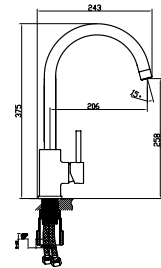

Banyo Bataryası

BM05805000003521
9FA110B99N10