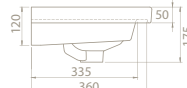

Özellikler

Hem **Duvara Montajlı**,
Hem **Dolap Üstü**
kullanım

Hem **Duvara Montajlı**,
Hem **Dolap Üstü**
kullanım

Hem **Duvara Montajlı**,
Hem **Dolap Üstü**
kullanım

Hem **Duvara Montajlı**,
Hem **Dolap Üstü**
kullanım

Hem **Duvara Montajlı**,
Hem **Dolap Üstü**
kullanım

Renkler

● **VB015J32U04**
030800-97
mat beyaz

● **VB015J32U07**
030808-97
mat kapuçino

● **VB015J32U06**
030809-97
mat antrasit

● **VB015H82U04**
031000-97

● **VB015H82U07**
031008-97

● **VB015H82U06**
031009-97

● **VB015F52U04**
030900-97

● **VB015F52U07**
030908-97

● **VB015F52U06**
030909-97

● **VB015F32L04**
001800-97

● **VB015F32L07**
001808-97

● **VB015F32L06**
001809-97

● **VB015F32R04**
001700-97

● **VB015F32R07**
001708-97

● **VB015F32R06**
001709-97

İkon	Özellik	65x45 cm	60x45 cm	50x38 cm	50x28 cm (Soldan)	50x28 cm (Sağdan)
	Dolap Ölçüsü	61 x 42,5 cm	55,5 x 42,5 cm	46 x 35,5 cm	46,5 x 26 cm	46,5 x 26 cm
	Ağırlık	16 kg	13 kg	11 kg	8 kg	8 kg
	Koli Ölçüsü	19 x 67 x 49 cm	19 x 62 x 50 cm	19 x 52 x 43 cm	20 x 52 x 30 cm	19 x 52 x 30 cm
	Palet Adedi	48	50	68	96	96