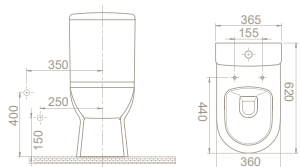

Düz Pis Su Borusu