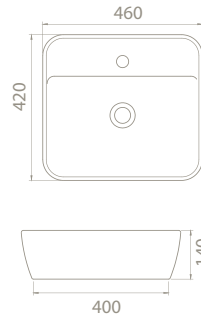

ÜRÜNLER

67x42 cm

OC021K01U00

076500-u

One Tezgah Üstü Lavabo

55x45 cm

OC021G71U00

076700-u

One Tezgah Üstü Lavabo

46x42 cm

OC021E71U00

076300-u

One Tezgah Üstü Lavabo

Ø 42 cm

OC021D71U00

076400-u

One Tezgah Üstü Lavabo

Özellikler

Tezgah Üstü

Kullanım

Batarya Delikli

Tezgah Üstü

Kullanım

Batarya Delikli

Tezgah Üstü

Kullanım

Batarya Delikli

Tezgah Üstü

Kullanım

Batarya Delikli

Renkler

OC021K01U04
076500-97
mat beyaz

OC021K01U07
076508-97
mat kapuçino

OC021K01U06
076509-97
mat antrasit

OC021G71U04
076700-97

OC021G71U07
076708-97

OC021G71U06
076709-97

OC021E71U04
076300-97

OC021E71U07
076308-97

OC021E71U06
076309-97

OC021D71U04
076400-97

OC021D71U07
076408-97

OC021D71U06
076409-97

Ağırlık 11 kg

Koli Ölçüsü 44 x 68 x 17 cm

Palet Adedi 56

14 kg

47 x 56 x 17 cm

56

12 kg

43 x 47 x 15 cm

110

8 kg

44 x 44 x 16 cm

76