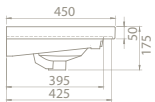

031100-u  
Frame Etajerli Lavabo

Hem **Duvara Montajlı**,  
Hem **Dolap Üstü** kullanım

**VB015K42U04**  
031100-97

**VB015K42U07**  
031108-97

**VB015K42U06**  
031109-97

	<b>Dolap Ölçüsü</b> 94 x 42 cm	84,7 x 42,2 cm	76,2 x 42,5 cm	65,5 x 42,5 cm
	<b>Ağırlık</b> 22 kg	20 kg	18 kg	17 kg
	<b>Koli Ölçüsü</b> 19 x 101 x 49 cm	20 x 92 x 49 cm	19 x 81 x 49 cm	20 x 72 x 50 cm
	<b>Palet Adedi</b> 24	30	30	40