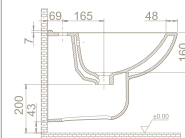

ÜRÜNLER

**Arkadan Çıkışlı
Taharet Çubuklu
WC00318PB00**
029300

**Alttan Çıkışlı
Taharet Çubuklu
WC00318SB00**
029300

**Arkadan Çıkışlı
Taharet Çubuklu
WC00317PB00**
028800-p

**Alttan Çıkışlı
Taharet Çubuklu
WC00317SB00**
028800

**Bella Rezervuar
CS005010100**
009800

Duru Asma Klozet

HC00305PB00
018500

Duru Asma Bide

BW003092U00
015900

Özellikler

Gizli Montaj

Yıkama Hacmi **4 - 6 L**

Montaj Seti Dahil

Gizli Montaj

Yıkama Hacmi **4 - 6 L**

Montaj Seti Dahil

Standart Yıkama Sistemi

Kolay Montaj

Yıkama Hacmi **4 - 6 L**

Montaj Seti Dahil Değil

Kolay Montaj

Montaj Seti Dahil

Musluk Deliği

Taşma Deliği

Ağırlık 35 kg

38 kg

17 kg

19 kg

Koli Ölçüsü 38 x 80 x 43 cm

40 x 78 x 42 cm

38 x 54 x 39 cm

38 x 54 x 39 cm

Palet Adedi 20

20

30

36