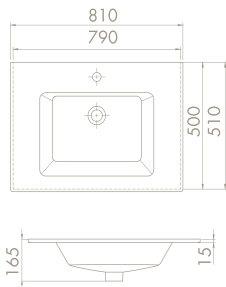

81x51 cm

TB001M82U00

050300-u

İbiza Etajerli Lavabo

Dolap Üstü
kullanım

71x51 cm

TB001K92U00

050200-u

İbiza Etajerli Lavabo

Dolap Üstü
kullanım

61x51 cm

TB001I62U00

050100-u

İbiza Etajerli Lavabo

Dolap Üstü
kullanım

Özellikler

	Dolap Ölçüsü	78,5 x 49,5 cm	68,5 x 49,5 cm	58 x 49,5 cm
	Ağırlık	12 kg	11 kg	11 kg
	Koli Ölçüsü	19 x 85 x 56 cm	19 x 75 x 55 cm	19 x 65 x 56 cm
	Palet Adedi	24	32	32