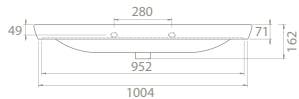

ÜRÜNLER

125x48 cm

VB067C32U00

068500-u
Porto D Etajerli Lavabo

Özellikler

Hem **Duvara Montajlı**,
Hem **Dolap Üstü**
kullanım

Renkler

- **VB067C32U04**
  068500-97
  mat beyaz
- **VB067C32U07**
  068508-97
  mat kapuçino
- **VB067C32U06**
  068509-97
  mat antrasit

105x48 cm

VB067A92U00

068600-u
Porto D Etajerli Lavabo

Hem **Duvara Montajlı**,
Hem **Dolap Üstü**
kullanım

- **VB067A92U04**
  068600-97
- **VB067A92U07**
  068608-97
- **VB067A92U06**
  068609-97

95x48 cm

VB067O72U00

068400-u
Porto D Etajerli Lavabo

Hem **Duvara Montajlı**,
Hem **Dolap Üstü**
kullanım

- **VB067O72U04**
  068400-97
- **VB067O72U07**
  068408-97
- **VB067O72U06**
  068409-97

85x48 cm

VB067N62U00

068300-u
Porto D Etajerli Lavabo

Hem **Duvara Montajlı**,
Hem **Dolap Üstü**
kullanım

- **VB067N62U04**
  068300-97
- **VB067N62U07**
  068308-97
- **VB067N62U06**
  068309-97

	125x48 cm	105x48 cm	95x48 cm	85x48 cm
Dolap Ölçüsü	115 x 42,2 cm	99,5 x 43,5 cm	85,5 x 42 cm	75,5 x 42 cm
Ağırlık	29 kg	26 kg	21 kg	19 kg
Koli Ölçüsü	19 x 130 x 53 cm	19 x 109 x 53 cm	20 x 97 x 50 cm	19 x 87 x 52 cm
Palet Adedi	10	10	30	28