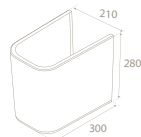

Noura Yarım Ayak

PD004110000  
016200

Özellikler

Montaj Seti Dahil

Montaj Seti Dahil

	Ağırlık	10 kg	7 kg
	Koli Ölçüsü	20 x 73 x 20 cm	26 x 32 x 31 cm
	Palet Adedi	99	120