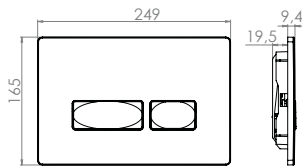

ÜRÜN ÖLÇÜLERİ