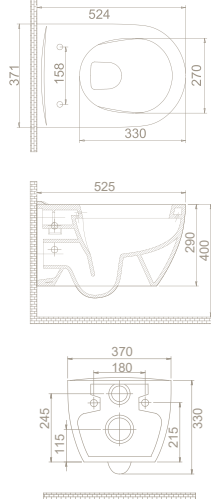

HC00205PB00
018700

Standart Yıkama Sistemi
Gizli Montaj
Yıkama Hacmi **4 - 6 L**
Montaj Seti Dahil

1. **HC00205PN04**
   018700-97
2. **HC00205PN07**
   018708-97
3. **HC00205PN06**
   018709-97

Ağırlık	27 kg
Koli Ölçüsü	39 x 54 x 37 cm
Palet Adedi	30