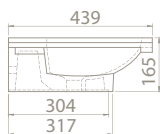

Bella Kübik Ayak

PD063110000

016000

	Ağırlık	14 kg	7 kg
	Koli Ölçüsü	19 x 74 x 50 cm	31 x 32 x 31 cm
	Palet Adedi	34	63

YENİ