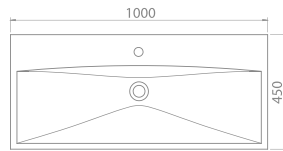

ÜRÜNLER

* Çift Hazneli

120x45 cm

VB032B52T00
032500-u
Elite Etajerli Lavabo

Özellikler

Hem **Duvara Montajlı**,
Hem **Dolap Üstü** kullanım

Renkler

VB032B52T04
032500-97
mat beyaz

VB032B52T07
032508-97
mat kapuçino

VB032B52T06
032509-97
mat antrasit

100x45 cm

VB032A02U00
032400-u
Elite Etajerli Lavabo

Hem **Duvara Montajlı**,
Hem **Dolap Üstü** kullanım

VB032A02U04
032400-97

VB032A02U07
032408-97

VB032A02U06
032409-97

90x45 cm

VB032N82U00
032300-u
Elite Etajerli Lavabo

Hem **Duvara Montajlı**,
Hem **Dolap Üstü** kullanım

VB032N82U04
032300-97

VB032N82U07
032308-97

VB032N82U06
032309-97

80x45 cm

VB032M22U00
032200-u
Elite Etajerli Lavabo

Hem **Duvara Montajlı**,
Hem **Dolap Üstü** kullanım

VB032M22U04
032200-97

VB032M22U07
032208-97

VB032M22U06
032209-97

Dolap Ölçüsü	116 x 42 cm	94 x 42 cm	84,7 x 42,2 cm	76,2 x 42,5 cm
Ağırlık	29	23 kg	20 kg	18 kg
Koli Ölçüsü	20x122x49	19 x 102 x 49 cm	19 x 92 x 49 cm	20 x 82 x 48 cm
Palet Adedi	24	24	28	28