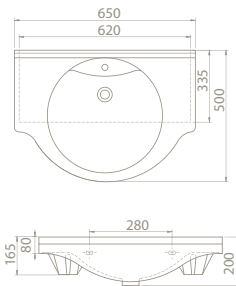

65x50 cm

VB047J72U00
066100-u
Nil Etajerli Lavabo

Özellikler

Hem **Duvara Montajlı**,
Hem **Dolap Üstü** kullanım

55x47 cm

VB047G92U00
066000-u
Nil Etajerli Lavabo

Hem **Duvara Montajlı**,
Hem **Dolap Üstü** kullanım

45x43 cm

VB047E32U00
066200-u
Nil Etajerli Lavabo

Hem **Duvara Montajlı**,
Hem **Dolap Üstü** kullanım

	Dolap Ölçüsü	61,5 x 33 cm	51,5x33	41,5x30
	Ağırlık	16	13	11
	Koli Ölçüsü	22x66x53	22x57x51	21x47x47
	Palet Adedi	34	44	60