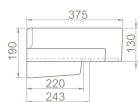

VB069S51U00

043700-u

Harmony Etajerli Lavabo

Hem **Duvara Montajlı**,  
Hem **Dolap Üstü**  
kullanım

\* Hazne Solda

<b>Dolap Ölçüsü</b>	95 x 23 cm	95 x 23 cm	75 x 23 cm	56 x 17 cm
<b>Ağırlık</b>	20 kg	20 kg	17 kg	13 kg
<b>Koli Ölçüsü</b>	22 x 102 x 40 cm	22 x 102 x 40 cm	21 x 82 x 40 cm	21 x 67 x 35 cm
<b>Palet Adedi</b>	30	30	30	52