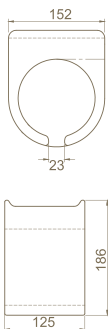

Kağıtlık 15 cm

TK059P80000

010200
Defne

Sabunluk 16 cm

SA059P90000

010000
Defne

Sabunluk 22 cm

SA059R10000

010300
Defne

Özellikler

Gizli *Montaj*
Montaj Seti Dahil

- kağıtlık aparatı ile birlikte

Renkler

- TK059P80004
  010200-97
  mat beyaz
- TK059P80007
  010208-97
  mat kapuçino
- TK059P80006
  010209-97
  mat antrasit

Gizli *Montaj*
Montaj Seti Dahil

Gizli *Montaj*
Montaj Seti Dahil

SA059P90004
010000-97

SA059P90007
010008-97

SA059P90006
010009-97

SA059R10004
010300-97

SA059R10007
010308-97

SA059R10006
010309-97

Ağırlık 3 kg

Koli Ölçüsü 38 x 62 x 15 cm

Palet Adedi 280

2 kg

41 x 41 x 18 cm

448

1 kg

38 x 46 x 13 cm

576