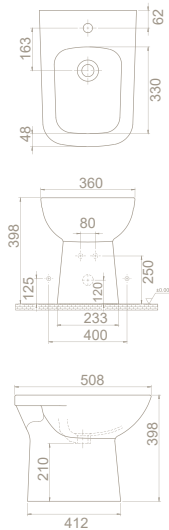

13 kg

18 x 51 x 44 cm

64

14 kg

19 x 58 x 49 cm

56

Noura Kolon Ayak

PD004100000  
006700