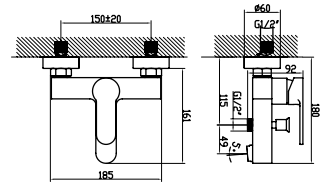

Mona

Turkuaz®
SERAMİK

Lavabo Bataryası

IM01001020110001
9FA130W99N10

Mutfak Bataryası

IM01001020110001
9FA130K99N10

Banyo Bataryası

IM01001020110001
9FA130B99N10