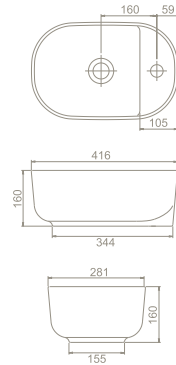

Özellikler

Renkler

OC007M01U04
077300-97
mat beyaz

OC007M01U07
077308-97
mat kapuçino

OC007M01U06
077309-97
mat antrasit

OC007H61U04
077100-97

OC007H61U07
077108-97

OC007H61U06
077109-97

OC007D61U04
077000-97

OC007D61U07
077008-97

OC007D61U06
077009-97

Ağırlık 17 kg

Koli Ölçüsü 41 x 81 x 18 cm

Palet Adedi 28

12 kg

42 x 62 x 18 cm

52

8 kg

30 x 43 x 18 cm

91