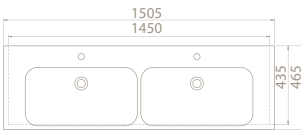

100x47 cm

**VB022A12U00**  
080300-u  
Pinto Etajerli Lavabo

Hem **Duvara Montajlı**,  
Hem **Dolap Üstü** kullanım

- VB022A12U04**  
080300-97
- VB022A12U07**  
080308-97
- VB022A12U06**  
080309-97

	<b>Dolap Ölçüsü</b> 144 x 43 cm	114 x 43 cm	94,5 x 43 cm	94,5 x 43 cm
	<b>Ağırlık</b> 38 kg	30 kg	24 kg	24 kg
	<b>Koli Ölçüsü</b> 19 x 156 x 54 cm	18 x 126 x 55 cm	19 x 102 x 54 cm	18 x 101 x 51 cm
	<b>Palet Adedi</b> 12	12	28	28