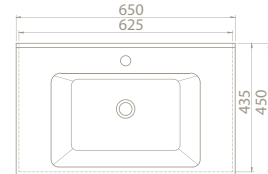

Hem **Duvara Montajlı**,  
Hem **Dolap Üstü**  
kullanım

65x45 cm

**VB048J32U00**

067300-u

Arte Etajerli Lavabo

Hem **Duvara Montajlı**,  
Hem **Dolap Üstü**  
kullanım

 <b>Dolap Ölçüsü</b>	97 x 43,5 cm	82 x 43,5 cm	72,5 x 43,5 cm	62 x 43 cm
 <b>Ağırlık</b>	21 kg	19 kg	16 kg	14 kg
 <b>Koli Ölçüsü</b>	21 x 103 x 52 cm	19 x 88 x 50 cm	18 x 77 x 49 cm	18 x 67 x 49 cm
 <b>Palet Adedi</b>	24	28	40	46

55x36,5 cm

VB048G12U00

067200-u

Arte Etajerli Lavabo

Özellikler

Hem **Duvara Montajlı**,  
Hem **Dolap Üstü**  
kullanım

	<b>Dolap Ölçüsü</b>	51,7 x 35 cm
	<b>Ağırlık</b>	11 kg
	<b>Koli Ölçüsü</b>	18 x 56 x 39 cm
	<b>Palet Adedi</b>	64