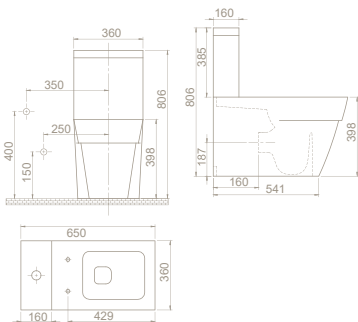

# bella

Duvara Sifir Klozet

BTW Klozet

50x60cm

45x55cm

40x50cm

35x45cm

Kolon Ayak