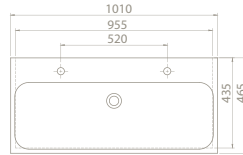

100x47 cm

**VB022A12U00**  
080300-u  
Pinto Etajerli Lavabo

Hem **Duvara Montajlı**,  
Hem **Dolap Üstü** kullanım

- VB022A12U04**  
080300-97
- VB022A12U07**  
080308-97
- VB022A12U06**  
080309-97

	<b>Dolap Ölçüsü</b> 144 x 43 cm	114 x 43 cm	94,5 x 43 cm	94,5 x 43 cm
	<b>Ağırlık</b> 38 kg	30 kg	24 kg	24 kg
	<b>Koli Ölçüsü</b> 19 x 156 x 54 cm	18 x 126 x 55 cm	19 x 102 x 54 cm	18 x 101 x 51 cm
	<b>Palet Adedi</b> 12	12	28	28