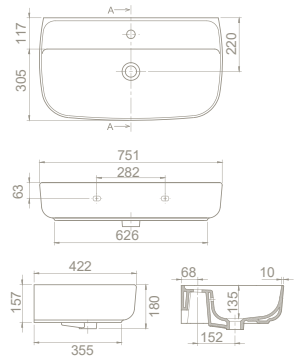

80x40 cm

OC007M01U00

077300-u
Aqua Lavabo

60x40 cm

OC007H61U00

077100-u
Aqua Lavabo

42x27 cm

OC007D61U00

077000-u
Aqua Lavabo

75x42 cm

OC007S82U00

078700-u
Aqua Lavabo

Özellikler

Tezgah Üstü
Kullanım

Tezgah Üstü
Kullanım

Tezgah Üstü
Kullanım

Montaj Seti Dahil Değil

Ayaklı / Duvara Montajlı /
Tezgah Üstü Kullanım

Noura Kolon Ayak ve
Yarım Ayak modellerinle Uyumlu

Renkler

OC007M01U04
077300-97
mat beyaz

OC007M01U07
077308-97
mat kapuçino

OC007M01U06
077309-97
mat antrasit

OC007H61U04
077100-97

OC007H61U07
077108-97

OC007H61U06
077109-97

OC007D61U04
077000-97

OC007D61U07
077008-97

OC007D61U06
077009-97

Ağırlık 17 kg

12 kg

8 kg

21 kg

Koli Ölçüsü 41 x 81 x 18 cm

42 x 62 x 18 cm

30 x 43 x 18 cm

20 x 77 x 45 cm

Palet Adedi 28

52

91

40

55x42 cm

YAKINDA

OC007G42U00

078500-u
Aqua Lavabo

Montaj Seti Dahil Değil

Ayaklı / Duvara Montajlı /
Tezgah Üstü Kullanım

Noura Kolon Ayak ve
Yarım Ayak modellerinle Uyumlu