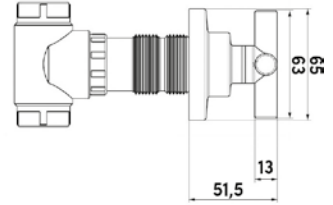

ORTAK ÖZELLİKLER

- Sıva payı kalınlığına göre ayarlanabilir boy.
- Seramik duvar kaplamasını kırmadan değiştirilebilir yerli seramik salmastra.
- Gizli taharet borulu asma klozetlerde ara musluk olarak kullanılabilir.
- Estetik değer katan görünüm.
- Korozyona dayanıklı Krom-Nikel kaplama.
- Kayar rozetli.
- Patentli PP-RC gövde yapısı sayesinde dış diş rekor kullanmaya ihtiyaç duyulmaz, maliyeti düşürür.

KARE EKO MODEL

1/2" (20mm) TEMİZ SU GİRİŞİ BAĞLANTISI

SV05805030001321
9SV0050002

3/4" (25mm) TEMİZ SU GİRİŞİ BAĞLANTISI

SV05805010001321
9SV0050003

LÜX ARTI MODEL

1/2" (20mm) TEMİZ SU GİRİŞİ BAĞLANTISI

SV05805030001411
9SV0010002

3/4" (25mm) TEMİZ SU GİRİŞİ BAĞLANTISI

SV05805010001411
9SV0010003

LÜX KUTULU KÜRESEL VANA (HELATAŞI İÇİN)

1/2" (20mm) TEMİZ SU GİRİŞİ BAĞLANTISI

SV05805030001611
9SV0070002

3/4" (25mm) TEMİZ SU GİRİŞİ BAĞLANTISI

SV05805010001611
9SV0070003