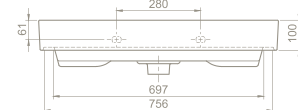

Sharp Etajerli Lavabo

**Seramik Kapak**

Montaj Seti **Dahil Değil**

Hem **Duvara Montajlı**,  
Hem **Dolap Üstü** kullanım

VB012M42U04  
037300-97

VB012M42U07  
037308-97

VB012M42U06  
037309-97

	<b>Dolap Ölçüsü</b> 115 x 45 cm	95 x 45 cm	95 x 45 cm	75 x 45 cm
	<b>Ağırlık</b> 33 kg	29 kg	29 kg	22 kg
	<b>Koli Ölçüsü</b> 20 x 122 x 52 cm	20 x 102 x 52 cm	21 x 102 x 53 cm	20 x 81 x 52 cm
	<b>Palet Adedi</b> 24	22	22	26