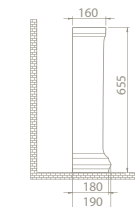

Hem **Duvara Montajlı**,  
Hem **Dolap Üstü** kullanım

Kolon Ayak

PD028100000

006100  
1837

	<b>Dolap Ölçüsü</b> 90 x 49,5 cm	71 x 49,5 cm	51 x 49,5 cm	
	<b>Ağırlık</b> 29 kg	25 kg	19 kg	10 kg
	<b>Koli Ölçüsü</b> 31 x 101 x 58 cm	29 x 82 x 58 cm	30 x 61 x 58 cm	20 x 70 x 27 cm
	<b>Palet Adedi</b> 16	16	32	32