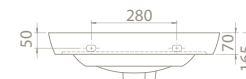

068000-u

Porto Etajerli Lavabo

Hem **Duvara Montajlı**,  
Hem **Dolap Üstü**  
kullanım

- VB067G22U04**  
068000-97
- VB067G22U07**  
068008-97
- VB067G22U06**  
068009-97

	<b>Dolap Ölçüsü</b>	76 x 33,5 cm	55,5 x 33,3 cm	46 x 33,3 cm
	<b>Ağırlık</b>	21 kg	13 kg	11 kg
	<b>Koli Ölçüsü</b>	20 x 88 x 42 cm	19 x 66 x 42 cm	18 x 57 x 43 cm
	<b>Palet Adedi</b>	36	60	68