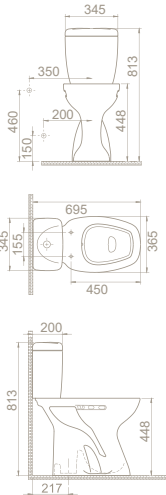

# ÜRÜNLER

Bedensel Engelli Klozet

Alttan Çıkışlı  
Taharet Çubuklu  
DC06417SB00  
018100

Ova Rezervuar  
CS010010100  
009300

 **Ağırlık** 38 cm

 **Koli Ölçüsü** 39 x 81 x 48 cm

 **Palet Adedi** 12

Bedensel Engelli Lavabo  
60x50 cm