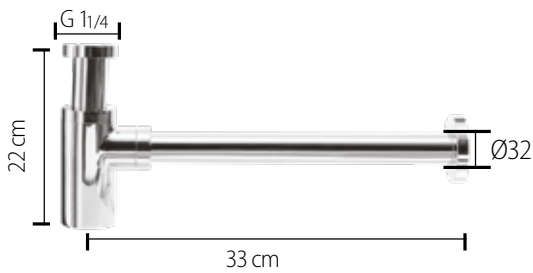

# LAVABO SİFONLARI

**Turkuaz**<sup>®</sup>  
SERAMİK

**CeraStyle**<sup>®</sup>  

- PRİNÇ MALZEME
- KROM KAPLAMA

**S Lavabo Sifonu 25 cm**

BS05805000001911  
9SP0011000

**Düz Lavabo Sifonu 33 cm**

BS05805000002011  
9SP0021000