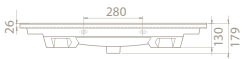

Hem **Duvara Montajlı**,  
Hem **Dolap Üstü**  
kullanım

65x45 cm

**VB048J32U00**

067300-u

Arte Etajerli Lavabo

Hem **Duvara Montajlı**,  
Hem **Dolap Üstü**  
kullanım

 <b>Dolap Ölçüsü</b>	97 x 43,5 cm	82 x 43,5 cm	72,5 x 43,5 cm	62 x 43 cm
 <b>Ağırlık</b>	21 kg	19 kg	16 kg	14 kg
 <b>Koli Ölçüsü</b>	21 x 103 x 52 cm	19 x 88 x 50 cm	18 x 77 x 49 cm	18 x 67 x 49 cm
 <b>Palet Adedi</b>	24	28	40	46