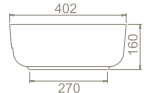

80x40 cm

OC007M01U00

077300-u
Aqua Lavabo

60x40 cm

OC007H61U00

077100-u
Aqua Lavabo

42x27 cm

OC007D61U00

077000-u
Aqua Lavabo

75x42 cm

OC007S82U00

078700-u
Aqua Lavabo

Özellikler

Tezgah Üstü
Kullanım

Tezgah Üstü
Kullanım

Tezgah Üstü
Kullanım

Montaj Seti Dahil Değil

Ayaklı / Duvara Montajlı /
Tezgah Üstü Kullanım

Noura Kolon Ayak ve
Yarım Ayak modellerinle Uyumlu

Renkler

OC007M01U04
077300-97
mat beyaz

OC007M01U07
077308-97
mat kapuçino

OC007M01U06
077309-97
mat antrasit

OC007H61U04
077100-97

OC007H61U07
077108-97

OC007H61U06
077109-97

OC007D61U04
077000-97

OC007D61U07
077008-97

OC007D61U06
077009-97

Ağırlık 17 kg

12 kg

8 kg

21 kg

Koli Ölçüsü 41 x 81 x 18 cm

42 x 62 x 18 cm

30 x 43 x 18 cm

20 x 77 x 45 cm

Palet Adedi 28

52

91

40

55x42 cm

YAKINDA

OC007G42U00

078500-u
Aqua Lavabo

Montaj Seti Dahil Değil

Ayaklı / Duvara Montajlı /
Tezgah Üstü Kullanım

Noura Kolon Ayak ve
Yarım Ayak modellerinle Uyumlu