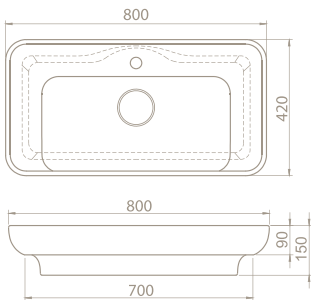

ÜRÜNLER

80x42 cm

OC019M11U00

072400-u

Lal Tezgah Üstü Lavabo

70x42 cm

OC019K21U00

072300-u

Lal Tezgah Üstü Lavabo

60x42 cm

OC019H71U00

072700-u

Lal Tezgah Üstü Lavabo

C60x46 cm

OC019H81U00

072200-u

Lal Tezgah Üstü Lavabo

Özellikler

Seramik Kapak
Tezgah Üstü
Kullanım

Seramik Kapak
Tezgah Üstü
Kullanım

Seramik Kapak
Tezgah Üstü
Kullanım

Seramik Kapak
Tezgah Üstü
Kullanım

Renkler

● OC019M11U04
072400-97
mat beyaz

● OC019M11U07
072408-97
mat kapuçino

● OC019M11U06
072409-97
mat antrasit

OC019K21U04
072300-97

OC019K21U07
072308-97

OC019K21U06
072309-97

OC019H71U04
072700-97

OC019H71U07
072708-97

OC019H71U06
072709-97

OC019H81U04
072200-97

OC019H81U07
072208-97

OC019H81U06
072209-97

Ağırlık 18 kg

16 kg

13 kg

12 kg

Koli Ölçüsü 44 x 82 x 18 cm

44 x 72 x 17 cm

44 x 61 x 17 cm

48 x 61 x 17 cm

Palet Adedi 16

56

56

56