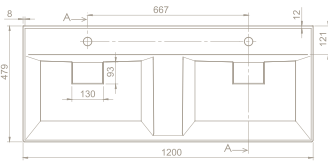

Sharp Etajerli Lavabo

**Seramik Kapak**

Montaj Seti **Dahil Değil**

Hem **Duvara Montajlı**,  
Hem **Dolap Üstü** kullanım

VB012M42U04  
037300-97

VB012M42U07  
037308-97

VB012M42U06  
037309-97

	<b>Dolap Ölçüsü</b> 115 x 45 cm	95 x 45 cm	95 x 45 cm	75 x 45 cm
	<b>Ağırlık</b> 33 kg	29 kg	29 kg	22 kg
	<b>Koli Ölçüsü</b> 20 x 122 x 52 cm	20 x 102 x 52 cm	21 x 102 x 53 cm	20 x 81 x 52 cm
	<b>Palet Adedi</b> 24	22	22	26