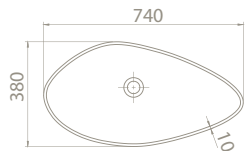

#### Renkler

- OC051L11W04**  
071300-97  
mat beyaz
- OC051L11W07**  
071308-97  
mat kapuçino
- OC051L11W06**  
071309-97  
mat antrasit

**Ağırlık** 10 kg

**Koli Ölçüsü** 40 x 73 x 17 cm

**Palet Adedi** 56