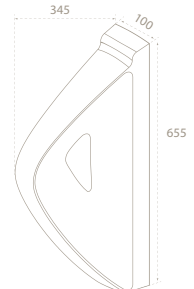

US002000100  
005900

Yükseklik **65,5 cm**

Kolay **Montaj**

**Montaj Seti** Dahil

8 kg

14 x 68 x 38 cm

72

YENİ