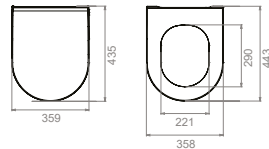

## Renkler

- PP
- Kolay Montaj
- Plastik Menteşe

70x45 cm

VB005K82U00

074600-u Bella Tezgah Üstü Lavabo

Ayaklı / Duvara Montajlı / Tezgah Üstü Kullanım

Ağırlık 14 kg

Koli Ölçüsü 19 x 74 x 50 cm