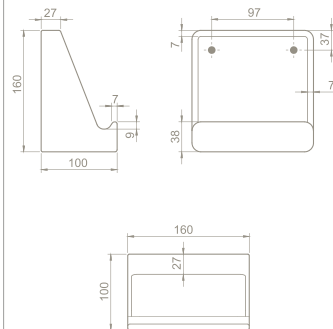

Kağıtlık 15 cm

TK059P80000

010200
Defne

Sabunluk 16 cm

SA059P90000

010000
Defne

Sabunluk 22 cm

SA059R10000

010300
Defne

Özellikler

Gizli *Montaj*
Montaj Seti Dahil

- kağıtlık aparatı ile birlikte

Renkler

- TK059P80004
  010200-97
  mat beyaz
- TK059P80007
  010208-97
  mat kapuçino
- TK059P80006
  010209-97
  mat antrasit

Gizli *Montaj*
Montaj Seti Dahil

Gizli *Montaj*
Montaj Seti Dahil

SA059P90004
010000-97

SA059P90007
010008-97

SA059P90006
010009-97

SA059R10004
010300-97

SA059R10007
010308-97

SA059R10006
010309-97

Ağırlık 3 kg

Koli Ölçüsü 38 x 62 x 15 cm

Palet Adedi 280

2 kg

41 x 41 x 18 cm

448

1 kg

38 x 46 x 13 cm

576