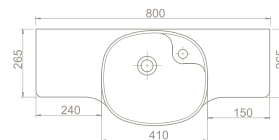

VB069S51U00

043700-u

Harmony Etajerli Lavabo

Hem **Duvara Montajlı**,  
Hem **Dolap Üstü**  
kullanım

\* Hazne Solda

<b>Dolap Ölçüsü</b>	95 x 23 cm	95 x 23 cm	75 x 23 cm	56 x 17 cm
<b>Ağırlık</b>	20 kg	20 kg	17 kg	13 kg
<b>Koli Ölçüsü</b>	22 x 102 x 40 cm	22 x 102 x 40 cm	21 x 82 x 40 cm	21 x 67 x 35 cm
<b>Palet Adedi</b>	30	30	30	52