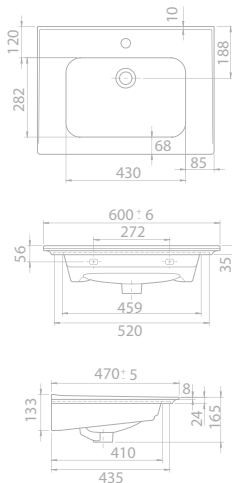

	<b>Dolap Ölçüsü</b>	52 x 43 cm	42,6 x 32,6 cm
	<b>Ağırlık</b>	14 kg	9 kg
	<b>Koli Ölçüsü</b>	21 x 63 x 53 cm	20 x 53 x 40 cm
	<b>Palet Adedi</b>	34	40

50x36 cm

**VB041F42U00**041900-u  
Blue Etajerli LavaboHem **Duvara Montajlı**,  
Hem **Dolap Üstü** kullanım