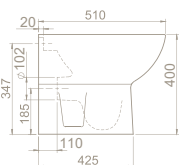

<b>Ağırlık</b> 23 kg
<b>Koli Ölçüsü</b> 38 x 53 x 42 cm
<b>Palet Adedi</b> 36

Lila Rezervuar İç Takım (Çift Kademeli)

IM01801020120001  
9FF0012000

Damla Rezervuar İç Takım (Çift Kademeli)

IM05801020120601  
9FF0072000