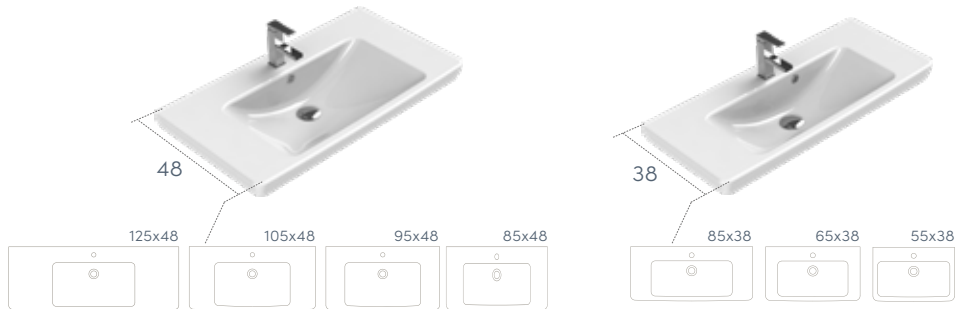

60x45 cm

**VB032H82U00**  
032000-u  
Elite Etajerli Lavabo

Hem **Duvara Montajlı**,  
Hem **Dolap Üstü** kullanım

- VB032H82U04**  
032000-97
- VB032H82U07**  
032008-97
- VB032H82U06**  
032009-97

	<b>Dolap Ölçüsü</b>	65,5 x 42,5 cm	55,5 x 42,5 cm
	<b>Ağırlık</b>	16 kg	16 kg
	<b>Koli Ölçüsü</b>	20 x 71 x 50 cm	20 x 62 x 49 cm
	<b>Palet Adedi</b>	40	48

# porto

Porto Serisi, İskandinav tasarım anlayışının modern, minimalist ve sade çizgilerini banyolara taşıyor.

Stil sahibi yönünü yaşadığı mekâna da fonksiyonellikle birlikte yansıtmak isteyenlere uygun bir seri olan Porto, İskandinav ülkelerine özgü cool bir tavrın izdüşümü olarak vücut buluyor. Seri aynı zamanda, soğuk denizlerin limanlarını andıran yapısı ile gücü, tasarımdaki estetik yapısı ile dinginliğin getirdiği huzur hissini bir arada yaşıyor.

Uzun ve şık etajeri ile banyolara farklı bir bakış açısı getiren Porto Serisi, uygulandığı mekânı çok daha ferah gösterebilme özelliğine sahip.

125x45 cm, 105x45 cm, 95x45 cm, 85x45 cm, 85x35 cm, 65x35 cm, 55x35 cm ebatları ile farklı ölçülerdeki dar ve geniş banyolar için birçok alternatif sunuyor.