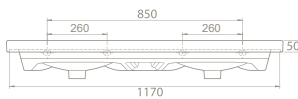

ÜRÜNLER

* Çift Hazneli

120x45 cm

VB032B52T00
032500-u
Elite Etajerli Lavabo

Özellikler

Hem **Duvara Montajlı**,
Hem **Dolap Üstü** kullanım

Renkler

VB032B52T04
032500-97
mat beyaz

VB032B52T07
032508-97
mat kapuçino

VB032B52T06
032509-97
mat antrasit

100x45 cm

VB032A02U00
032400-u
Elite Etajerli Lavabo

Hem **Duvara Montajlı**,
Hem **Dolap Üstü** kullanım

VB032A02U04
032400-97

VB032A02U07
032408-97

VB032A02U06
032409-97

90x45 cm

VB032N82U00
032300-u
Elite Etajerli Lavabo

Hem **Duvara Montajlı**,
Hem **Dolap Üstü** kullanım

VB032N82U04
032300-97

VB032N82U07
032308-97

VB032N82U06
032309-97

80x45 cm

VB032M22U00
032200-u
Elite Etajerli Lavabo

Hem **Duvara Montajlı**,
Hem **Dolap Üstü** kullanım

VB032M22U04
032200-97

VB032M22U07
032208-97

VB032M22U06
032209-97

Dolap Ölçüsü	116 x 42 cm	94 x 42 cm	84,7 x 42,2 cm	76,2 x 42,5 cm
Ağırlık	29	23 kg	20 kg	18 kg
Koli Ölçüsü	20x122x49	19 x 102 x 49 cm	19 x 92 x 49 cm	20 x 82 x 48 cm
Palet Adedi	24	24	28	28