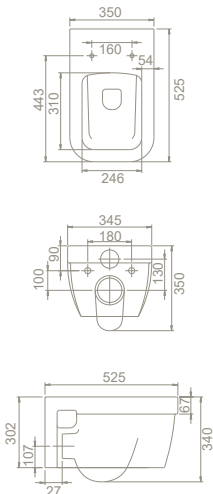

yeni versiyon

Noura Rimless Asma Klozet

HC00406PB00
019900

Kanalsız Yıkama Teknolojisi
Kolay Montaj
Yıkama Hacmi **4 - 6 L**
Montaj Seti Dahil Değil

1. **HC00406PN04**
   019900-w-97
   mat beyaz
2. **HC00406PN07**
   019908-w-97
   mat kapuçino
3. **HC00406PN06**
   019909-w-97
   mat antrasit

	Ağırlık	29 kg
	Koli Ölçüsü	37 x 56 x 38 cm
	Palet Adedi	30