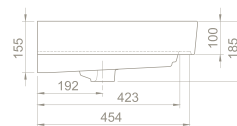

Sharp Etajerli Lavabo

**Seramik Kapak**

Montaj Seti **Dahil Değil**

Hem **Duvara Montajlı**,  
Hem **Dolap Üstü** kullanım

VB012M42U04  
037300-97

VB012M42U07  
037308-97

VB012M42U06  
037309-97

	<b>Dolap Ölçüsü</b> 115 x 45 cm	95 x 45 cm	95 x 45 cm	75 x 45 cm
	<b>Ağırlık</b> 33 kg	29 kg	29 kg	22 kg
	<b>Koli Ölçüsü</b> 20 x 122 x 52 cm	20 x 102 x 52 cm	21 x 102 x 53 cm	20 x 81 x 52 cm
	<b>Palet Adedi</b> 24	22	22	26