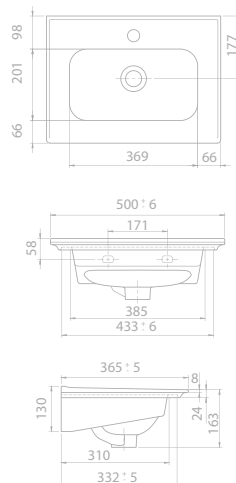

50x36 cm

VB041F42U00

041900-u
Blue Etajerli Lavabo

Hem **Duvara Montajlı**,
Hem **Dolap Üstü** kullanım

- **VB041F42U04**
  041900-97
- **VB041F42U07**
  041908-97
- **VB041F42U06**
  041909-97