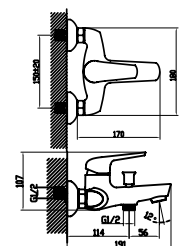

Nil

Lavabo Bataryası

WM04705010000021
9FA133W99N10

Bide Bataryası

TM04705000000021
9FA133D99N10

Ergonomik Lavabo Bataryası

WM04705020000021
9FA133W99N20

Mutfak Bataryası

KM04705040000021
9FA133K99N10

Banyo Bataryası

BM04705000000021
9FA133B99N10