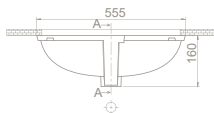

Palet Adedi 80

9 kg

45 x 45 x 24 cm

60

A-A KESİTİ

YENİ