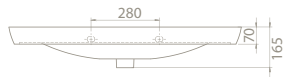

ÜRÜNLER

125x48 cm

VB067C32U00

068500-u
Porto D Etajerli Lavabo

Özellikler

Hem **Duvara Montajlı**,
Hem **Dolap Üstü**
kullanım

Renkler

- **VB067C32U04**
  068500-97
  mat beyaz
- **VB067C32U07**
  068508-97
  mat kapuçino
- **VB067C32U06**
  068509-97
  mat antrasit

105x48 cm

VB067A92U00

068600-u
Porto D Etajerli Lavabo

Hem **Duvara Montajlı**,
Hem **Dolap Üstü**
kullanım

- **VB067A92U04**
  068600-97
- **VB067A92U07**
  068608-97
- **VB067A92U06**
  068609-97

95x48 cm

VB067O72U00

068400-u
Porto D Etajerli Lavabo

Hem **Duvara Montajlı**,
Hem **Dolap Üstü**
kullanım

- **VB067O72U04**
  068400-97
- **VB067O72U07**
  068408-97
- **VB067O72U06**
  068409-97

85x48 cm

VB067N62U00

068300-u
Porto D Etajerli Lavabo

Hem **Duvara Montajlı**,
Hem **Dolap Üstü**
kullanım

- **VB067N62U04**
  068300-97
- **VB067N62U07**
  068308-97
- **VB067N62U06**
  068309-97

	125x48 cm	105x48 cm	95x48 cm	85x48 cm
Dolap Ölçüsü	115 x 42,2 cm	99,5 x 43,5 cm	85,5 x 42 cm	75,5 x 42 cm
Ağırlık	29 kg	26 kg	21 kg	19 kg
Koli Ölçüsü	19 x 130 x 53 cm	19 x 109 x 53 cm	20 x 97 x 50 cm	19 x 87 x 52 cm
Palet Adedi	10	10	30	28