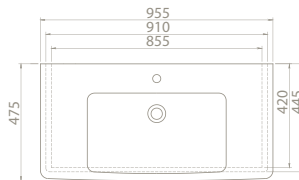

ÜRÜNLER

125x48 cm

VB067C32U00

068500-u
Porto D Etajerli Lavabo

Özellikler

Hem **Duvara Montajlı**,
Hem **Dolap Üstü**
kullanım

Renkler

- **VB067C32U04**
  068500-97
  mat beyaz
- **VB067C32U07**
  068508-97
  mat kapuçino
- **VB067C32U06**
  068509-97
  mat antrasit

105x48 cm

VB067A92U00

068600-u
Porto D Etajerli Lavabo

Hem **Duvara Montajlı**,
Hem **Dolap Üstü**
kullanım

- **VB067A92U04**
  068600-97
- **VB067A92U07**
  068608-97
- **VB067A92U06**
  068609-97

95x48 cm

VB067O72U00

068400-u
Porto D Etajerli Lavabo

Hem **Duvara Montajlı**,
Hem **Dolap Üstü**
kullanım

- **VB067O72U04**
  068400-97
- **VB067O72U07**
  068408-97
- **VB067O72U06**
  068409-97

85x48 cm

VB067N62U00

068300-u
Porto D Etajerli Lavabo

Hem **Duvara Montajlı**,
Hem **Dolap Üstü**
kullanım

- **VB067N62U04**
  068300-97
- **VB067N62U07**
  068308-97
- **VB067N62U06**
  068309-97

	125x48 cm	105x48 cm	95x48 cm	85x48 cm
Dolap Ölçüsü	115 x 42,2 cm	99,5 x 43,5 cm	85,5 x 42 cm	75,5 x 42 cm
Ağırlık	29 kg	26 kg	21 kg	19 kg
Koli Ölçüsü	19 x 130 x 53 cm	19 x 109 x 53 cm	20 x 97 x 50 cm	19 x 87 x 52 cm
Palet Adedi	10	10	30	28