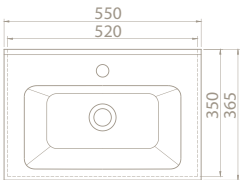

Hem **Duvara Montajlı**,  
Hem **Dolap Üstü**  
kullanım

65x45 cm

**VB048J32U00**

067300-u

Arte Etajerli Lavabo

Hem **Duvara Montajlı**,  
Hem **Dolap Üstü**  
kullanım

 <b>Dolap Ölçüsü</b>	97 x 43,5 cm	82 x 43,5 cm	72,5 x 43,5 cm	62 x 43 cm
 <b>Ağırlık</b>	21 kg	19 kg	16 kg	14 kg
 <b>Koli Ölçüsü</b>	21 x 103 x 52 cm	19 x 88 x 50 cm	18 x 77 x 49 cm	18 x 67 x 49 cm
 <b>Palet Adedi</b>	24	28	40	46

55x36,5 cm

VB048G12U00

067200-u

Arte Etajerli Lavabo

Özellikler

Hem **Duvara Montajlı**,  
Hem **Dolap Üstü**  
kullanım

	<b>Dolap Ölçüsü</b>	51,7 x 35 cm
	<b>Ağırlık</b>	11 kg
	<b>Koli Ölçüsü</b>	18 x 56 x 39 cm
	<b>Palet Adedi</b>	64