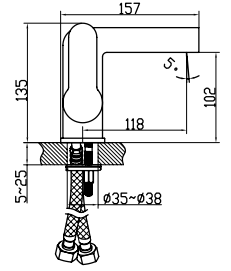

Mutfak Bataryası

IM01001020110001
9FA130K99N10