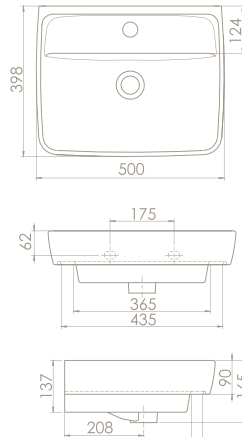

13 kg

18 x 51 x 44 cm

64

14 kg

19 x 58 x 49 cm

56

Noura Kolon Ayak

PD004100000  
006700