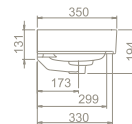

Özellikler

Seramik Kapak

Montaj Seti **Dahil Değil**

Hem **Duvara Montajlı**,
Hem **Dolap Üstü** kullanım

Seramik Kapak

Montaj Seti **Dahil Değil**

Hem **Duvara Montajlı**,
Hem **Dolap Üstü** kullanım

Seramik Kapak

Montaj Seti **Dahil Değil**

Hem **Duvara Montajlı**,
Hem **Dolap Üstü** kullanım

Renkler

VB012I02U04

037100-97
mat beyaz

VB012I02U07

037108-97
mat kapuçino

VB012I02U06
037109-97
mat antrasit

VB012F02U04

037000-97

VB012F02U07

037008-97

VB012F02U06
037009-97

VB081T52R04

044700-97

VB081T52R07

044708-97

VB081T52R06
044709-97

Dolap Ölçüsü 55 x 45 cm

Ağırlık 18 kg

Koli Ölçüsü 20 x 62 x 53 cm

Palet Adedi 48

43 x 45 cm

14 kg

20 x 50 x 53 cm

56