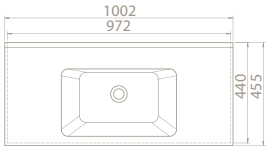

Hem **Duvara Montajlı**,  
Hem **Dolap Üstü**  
kullanım

65x45 cm

**VB048J32U00**

067300-u

Arte Etajerli Lavabo

Hem **Duvara Montajlı**,  
Hem **Dolap Üstü**  
kullanım

 <b>Dolap Ölçüsü</b>	97 x 43,5 cm	82 x 43,5 cm	72,5 x 43,5 cm	62 x 43 cm
 <b>Ağırlık</b>	21 kg	19 kg	16 kg	14 kg
 <b>Koli Ölçüsü</b>	21 x 103 x 52 cm	19 x 88 x 50 cm	18 x 77 x 49 cm	18 x 67 x 49 cm
 <b>Palet Adedi</b>	24	28	40	46

55x36,5 cm

VB048G12U00

067200-u

Arte Etajerli Lavabo

Özellikler

Hem **Duvara Montajlı**,  
Hem **Dolap Üstü**  
kullanım

	<b>Dolap Ölçüsü</b>	51,7 x 35 cm
	<b>Ağırlık</b>	11 kg
	<b>Koli Ölçüsü</b>	18 x 56 x 39 cm
	<b>Palet Adedi</b>	64