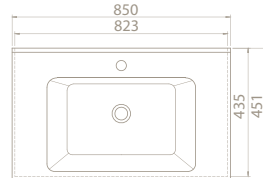

Hem **Duvara Montajlı**,  
Hem **Dolap Üstü**  
kullanım

65x45 cm

**VB048J32U00**

067300-u

Arte Etajerli Lavabo

Hem **Duvara Montajlı**,  
Hem **Dolap Üstü**  
kullanım

 <b>Dolap Ölçüsü</b>	97 x 43,5 cm	82 x 43,5 cm	72,5 x 43,5 cm	62 x 43 cm
 <b>Ağırlık</b>	21 kg	19 kg	16 kg	14 kg
 <b>Koli Ölçüsü</b>	21 x 103 x 52 cm	19 x 88 x 50 cm	18 x 77 x 49 cm	18 x 67 x 49 cm
 <b>Palet Adedi</b>	24	28	40	46

55x36,5 cm

VB048G12U00

067200-u

Arte Etajerli Lavabo

Özellikler

Hem **Duvara Montajlı**,  
Hem **Dolap Üstü**  
kullanım

	<b>Dolap Ölçüsü</b>	51,7 x 35 cm
	<b>Ağırlık</b>	11 kg
	<b>Koli Ölçüsü</b>	18 x 56 x 39 cm
	<b>Palet Adedi</b>	64