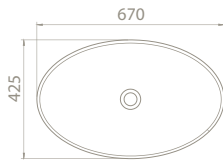

67x42 cm

OC021K01W00

076200

One Tezgah Üstü Lavabo

46x46 cm

OC021E81W00

076000

One Tezgah Üstü Lavabo

Ø 46 cm

OC021P41W00

076100

One Tezgah Üstü Lavabo

Özellikler

Tezgah Üstü

Kullanım

Batarya Deliksiz

Renkler

OC021K01W04
076200-97
mat beyaz

OC021K01W07
076208-97
mat kapuçino

OC021K01W06
076209-97
mat antrasit

OC021E81W04
076000-97

OC021E81W07
076008-97

OC021E81W06
076009-97

OC021P41W04
076100-97

OC021P41W07
076108-97

OC021P41W06
076109-97

Ağırlık 13 kg

11 kg

8 kg

Koli Ölçüsü 44 x 68 x 16 cm

48 x 48 x 16 cm

21 x 47 x 47 cm

Palet Adedi 56

76

76