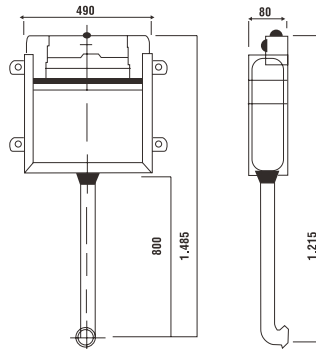

ÜRÜN ÖLÇÜLERİ