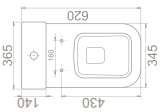

**Gizli Montaj**  
Yıkama Hacmi 4 - 6 L  
Montaj Seti Dahil

Ağırlık 45 kg

Koli Ölçüsü 38 x 79 x 43 cm

Palet Adedi 20

40 kg

38 x 79 x 43 cm

20

yeni versiyon