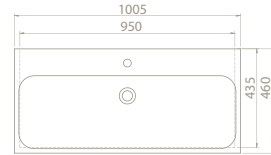

100x47 cm

**VB022A12U00**  
080300-u  
Pinto Etajerli Lavabo

Hem **Duvara Montajlı**,  
Hem **Dolap Üstü** kullanım

- VB022A12U04**  
080300-97
- VB022A12U07**  
080308-97
- VB022A12U06**  
080309-97

	<b>Dolap Ölçüsü</b> 144 x 43 cm	114 x 43 cm	94,5 x 43 cm	94,5 x 43 cm
	<b>Ağırlık</b> 38 kg	30 kg	24 kg	24 kg
	<b>Koli Ölçüsü</b> 19 x 156 x 54 cm	18 x 126 x 55 cm	19 x 102 x 54 cm	18 x 101 x 51 cm
	<b>Palet Adedi</b> 12	12	28	28