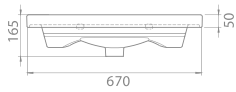

60x45 cm

**VB032H82U00**  
032000-u  
Elite Etajerli Lavabo

Hem **Duvara Montajlı**,  
Hem **Dolap Üstü** kullanım

- VB032H82U04**  
032000-97
- VB032H82U07**  
032008-97
- VB032H82U06**  
032009-97

	<b>Dolap Ölçüsü</b>	65,5 x 42,5 cm	55,5 x 42,5 cm
	<b>Ağırlık</b>	16 kg	16 kg
	<b>Koli Ölçüsü</b>	20 x 71 x 50 cm	20 x 62 x 49 cm
	<b>Palet Adedi</b>	40	48