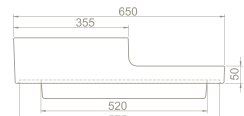

VB069S51U00

043700-u

Harmony Etajerli Lavabo

Hem **Duvara Montajlı**,  
Hem **Dolap Üstü**  
kullanım

\* Hazne Solda

<b>Dolap Ölçüsü</b>	95 x 23 cm	95 x 23 cm	75 x 23 cm	56 x 17 cm
<b>Ağırlık</b>	20 kg	20 kg	17 kg	13 kg
<b>Koli Ölçüsü</b>	22 x 102 x 40 cm	22 x 102 x 40 cm	21 x 82 x 40 cm	21 x 67 x 35 cm
<b>Palet Adedi</b>	30	30	30	52