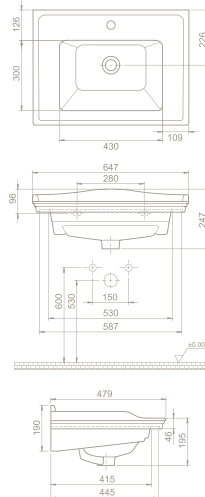

	<b>Dolap Ölçüsü</b>	52 x 43 cm	42,6 x 32,6 cm
	<b>Ağırlık</b>	14 kg	9 kg
	<b>Koli Ölçüsü</b>	21 x 63 x 53 cm	20 x 53 x 40 cm
	<b>Palet Adedi</b>	34	40

50x36 cm

**VB041F42U00**041900-u  
Blue Etajerli LavaboHem **Duvara Montajlı**,  
Hem **Dolap Üstü** kullanım

80x48 cm

**VB008M42U00**

036300-u  
Kapadokya Etajerli Lavabo

65x48 cm

**VB008J62U00**

036100-u  
Kapadokya Etajerli Lavabo

Özellikler

Hem **Duvara Montajlı**,  
Hem **Dolap Üstü** kullanım

- VB008M42U04**  
036300-97
- VB008M42U07**  
036308-97
- VB008M42U06**  
036309-97

- VB008J62U04**  
036100-97
- VB008J62U07**  
036108-97
- VB008J62U06**  
036109-97

	<b>Dolap Ölçüsü</b> 92 x 44,3 cm	77 x 44,3 cm	58 x 44,3 cm
	<b>Ağırlık</b> 21 kg	19 kg	16 kg
	<b>Koli Ölçüsü</b> 28 x 102 x 52 cm	28 x 81 x 56 cm	26 x 65 x 52 cm
	<b>Palet Adedi</b> 16	18	18

YENİ

arya

Lavaboyu  
çepeçevre saran  
estetik bir yükselti  
ile suyun ele avuca  
gelmez akıcılığını  
sınırlayan  
modern tasarım.

Arya Serisi 120 cm, 100 cm, 80 cm,  
60 cm ve 45 cm ebat seçeneklerine  
sahiptir.