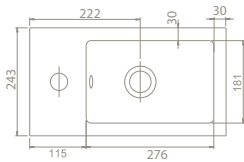

YENİLENMİŞ  
TASARIM

24x42 cm

TB014D52U00

071100-u

Mini L Tezgah Üstü Lavabo

Özellikler

*Tezgah Üstü*  
kullanım**Dolap**  
**Ölçüsü** 40,3 x 22,5 cm**Ağırlık** 5 kg**Koli**  
**Ölçüsü** 16 x 45 x 27 cm**Palet**  
**Adedi** 120