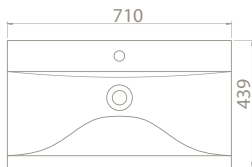

70x45 cm

VB005K82U00

074600-u

Bella Tezgah Üstü Lavabo

Özellikler

Ayaklı / Duvara Montajlı /
Tezgah Üstü Kullanım

Bella Kübik Ayak

PD063110000

016000

	Ağırlık	14 kg	7 kg
	Koli Ölçüsü	19 x 74 x 50 cm	31 x 32 x 31 cm
	Palet Adedi	34	63