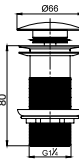

Yuvarlak Lavabo Süzgeci Aç/Kapa

BD05805010211711
9SB001M011