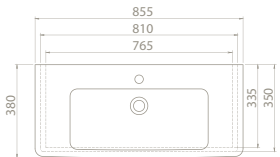

068000-u

Porto Etajerli Lavabo

Hem **Duvara Montajlı**,  
Hem **Dolap Üstü**  
kullanım

- VB067G22U04**  
068000-97
- VB067G22U07**  
068008-97
- VB067G22U06**  
068009-97

	<b>Dolap Ölçüsü</b>	76 x 33,5 cm	55,5 x 33,3 cm	46 x 33,3 cm
	<b>Ağırlık</b>	21 kg	13 kg	11 kg
	<b>Koli Ölçüsü</b>	20 x 88 x 42 cm	19 x 66 x 42 cm	18 x 57 x 43 cm
	<b>Palet Adedi</b>	36	60	68