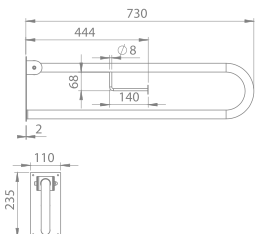

Bedensel engellilerin banyolarında kullanım kolaylığı ve rahatlığı için tasarlanmıştır.

AD05806081100001
9AD0731031