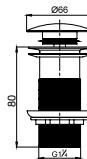

BD05805010211711
9SB001M011