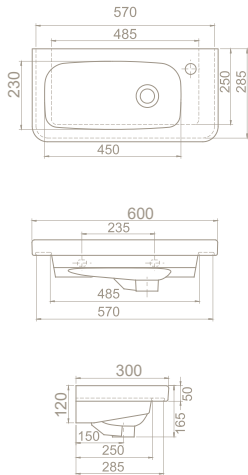

60x30 cm

VB004H52U00

033000-u

Noura Etajerli Lavabo

Montaj Seti Dahil Değil
Dolap Üstü / Duvara
Montajlı Kullanım

● VB004H52U04
033000-97
mat beyaz

● VB004H52U07
033008-97
mat kapuçino

● VB004H52U06
033009-97
mat antrasit

YENİ

60x48 cm

WB004H92U00

079600-u

Noura Lavabo

Montaj Seti Dahil Değil
Ayaklı / Duvara Montajlı
Kullanım

Noura
Kolon Ayak

PD004100000
006700

Montaj Seti Dahil

Noura
Yarım Ayak

PD004110000
016200

Montaj Seti Dahil
Gizli Montaj

Özellikler

Renkler

Dolap Ölçüsü 54 x 27 cm

Ağırlık 10 kg

Koli Ölçüsü 18 x 62 x 32 cm

Palet Adedi 56

10 kg

20 x 73 x 20 cm

99

7 kg

26 x 32 x 31 cm

120