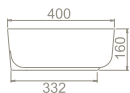

80x40 cm

OC007M01U00

077300-u
Aqua Lavabo

60x40 cm

OC007H61U00

077100-u
Aqua Lavabo

42x27 cm

OC007D61U00

077000-u
Aqua Lavabo

75x42 cm

OC007S82U00

078700-u
Aqua Lavabo

Özellikler

Tezgah Üstü
Kullanım

Tezgah Üstü
Kullanım

Tezgah Üstü
Kullanım

Montaj Seti Dahil Değil

Ayaklı / Duvara Montajlı /
Tezgah Üstü Kullanım

Noura Kolon Ayak ve
Yarım Ayak modellerinle Uyumlu

Renkler

OC007M01U04
077300-97
mat beyaz

OC007M01U07
077308-97
mat kapuçino

OC007M01U06
077309-97
mat antrasit

OC007H61U04
077100-97

OC007H61U07
077108-97

OC007H61U06
077109-97

OC007D61U04
077000-97

OC007D61U07
077008-97

OC007D61U06
077009-97

Ağırlık 17 kg

12 kg

8 kg

21 kg

Koli Ölçüsü 41 x 81 x 18 cm

42 x 62 x 18 cm

30 x 43 x 18 cm

20 x 77 x 45 cm

Palet Adedi 28

52

91

40

55x42 cm

YAKINDA

OC007G42U00

078500-u
Aqua Lavabo

Montaj Seti Dahil Değil

Ayaklı / Duvara Montajlı /
Tezgah Üstü Kullanım

Noura Kolon Ayak ve
Yarım Ayak modellerinle Uyumlu