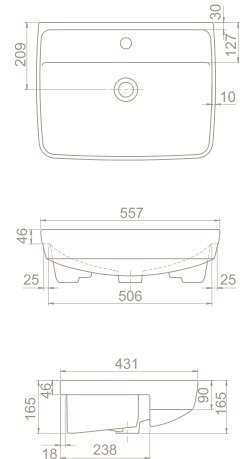

13 kg

18 x 51 x 44 cm

64

14 kg

19 x 58 x 49 cm

56

Noura Kolon Ayak

PD004100000  
006700