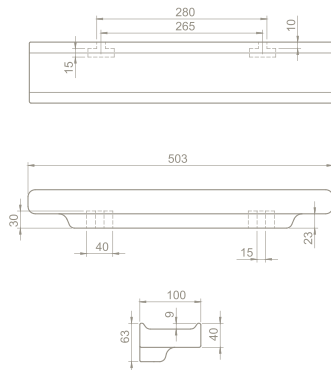

 **Koli Ölçüsü** 31 x 61 x 16 cm

 **Palet Adedi** 180

2,4 kg

34 x 51 x 12 cm

264

1 kg

38 x 39 x 20 cm

768