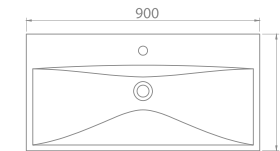

ÜRÜNLER

* Çift Hazneli

120x45 cm

VB032B52T00
032500-u
Elite Etajerli Lavabo

Özellikler

Hem **Duvara Montajlı**,
Hem **Dolap Üstü** kullanım

Renkler

VB032B52T04
032500-97
mat beyaz

VB032B52T07
032508-97
mat kapuçino

VB032B52T06
032509-97
mat antrasit

100x45 cm

VB032A02U00
032400-u
Elite Etajerli Lavabo

Hem **Duvara Montajlı**,
Hem **Dolap Üstü** kullanım

VB032A02U04
032400-97

VB032A02U07
032408-97

VB032A02U06
032409-97

90x45 cm

VB032N82U00
032300-u
Elite Etajerli Lavabo

Hem **Duvara Montajlı**,
Hem **Dolap Üstü** kullanım

VB032N82U04
032300-97

VB032N82U07
032308-97

VB032N82U06
032309-97

80x45 cm

VB032M22U00
032200-u
Elite Etajerli Lavabo

Hem **Duvara Montajlı**,
Hem **Dolap Üstü** kullanım

VB032M22U04
032200-97

VB032M22U07
032208-97

VB032M22U06
032209-97

Dolap Ölçüsü	116 x 42 cm	94 x 42 cm	84,7 x 42,2 cm	76,2 x 42,5 cm
Ağırlık	29	23 kg	20 kg	18 kg
Koli Ölçüsü	20x122x49	19 x 102 x 49 cm	19 x 92 x 49 cm	20 x 82 x 48 cm
Palet Adedi	24	24	28	28