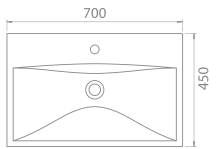

60x45 cm

**VB032H82U00**  
032000-u  
Elite Etajerli Lavabo

Hem **Duvara Montajlı**,  
Hem **Dolap Üstü** kullanım

- VB032H82U04**  
032000-97
- VB032H82U07**  
032008-97
- VB032H82U06**  
032009-97

	<b>Dolap Ölçüsü</b>	65,5 x 42,5 cm	55,5 x 42,5 cm
	<b>Ağırlık</b>	16 kg	16 kg
	<b>Koli Ölçüsü</b>	20 x 71 x 50 cm	20 x 62 x 49 cm
	<b>Palet Adedi</b>	40	48