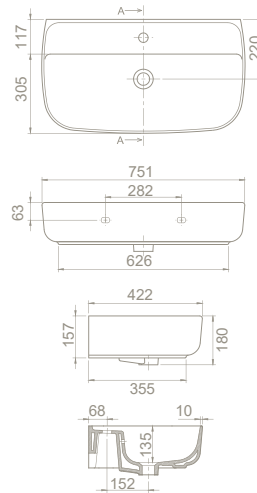

**Montaj Seti** Dahil Değil  
**Ayaklı / Duvara Montajlı /**  
**Tezgah Üstü** Kullanım

 **Ağırlık** 24 kg

 **Koli Ölçüsü** 39 x 54 x 39 cm

 **Palet Adedi** 30

21 kg

20 x 77 x 45 cm

40

80x40 cm