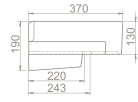

VB069S51U00

043700-u

Harmony Etajerli Lavabo

Hem **Duvara Montajlı**,  
Hem **Dolap Üstü**  
kullanım

\* Hazne Solda

<b>Dolap Ölçüsü</b>	95 x 23 cm	95 x 23 cm	75 x 23 cm	56 x 17 cm
<b>Ağırlık</b>	20 kg	20 kg	17 kg	13 kg
<b>Koli Ölçüsü</b>	22 x 102 x 40 cm	22 x 102 x 40 cm	21 x 82 x 40 cm	21 x 67 x 35 cm
<b>Palet Adedi</b>	30	30	30	52