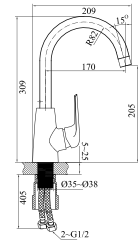

Mutfak Bataryası

KM04705040000021
9FA133K99N10