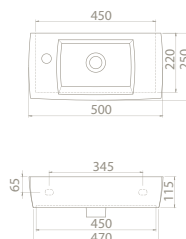

25x50 cm

**TB002F22L00**

001600-u

City Tezgah Üstü Lavabo

Tezgah Üstü  
kullanım

	<b>Dolap Ölçüsü</b> 44 x 21,5 cm	44 x 21,5 cm
	<b>Ağırlık</b> 9 kg	9 kg
	<b>Koli Ölçüsü</b> 17 x 52 x 27 cm	17 x 52 x 27 cm
	<b>Palet Adedi</b> 100	100