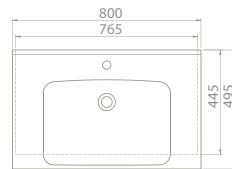

65x50 cm

VB027J72U00

090600-u
Anova Etajerli Lavabo

Hem *Duvara Montajlı*,
Hem *Dolap Üstü*
kullanım

YENİ

YAKINDA