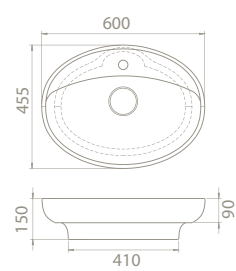

ÜRÜNLER

80x42 cm

OC019M11U00

072400-u

Lal Tezgah Üstü Lavabo

70x42 cm

OC019K21U00

072300-u

Lal Tezgah Üstü Lavabo

60x42 cm

OC019H71U00

072700-u

Lal Tezgah Üstü Lavabo

C60x46 cm

OC019H81U00

072200-u

Lal Tezgah Üstü Lavabo

Özellikler

Seramik Kapak
Tezgah Üstü
Kullanım

Seramik Kapak
Tezgah Üstü
Kullanım

Seramik Kapak
Tezgah Üstü
Kullanım

Seramik Kapak
Tezgah Üstü
Kullanım

Renkler

● OC019M11U04
072400-97
mat beyaz

● OC019M11U07
072408-97
mat kapuçino

● OC019M11U06
072409-97
mat antrasit

OC019K21U04
072300-97

OC019K21U07
072308-97

OC019K21U06
072309-97

OC019H71U04
072700-97

OC019H71U07
072708-97

OC019H71U06
072709-97

OC019H81U04
072200-97

OC019H81U07
072208-97

OC019H81U06
072209-97

Ağırlık 18 kg

16 kg

13 kg

12 kg

Koli Ölçüsü 44 x 82 x 18 cm

44 x 72 x 17 cm

44 x 61 x 17 cm

48 x 61 x 17 cm

Palet Adedi 16

56

56

56