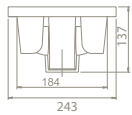

YENİLENMİŞ  
TASARIM

24x42 cm

TB014D52U00

071100-u

Mini L Tezgah Üstü Lavabo

Özellikler

*Tezgah Üstü*  
kullanım**Dolap**  
**Ölçüsü** 40,3 x 22,5 cm**Ağırlık** 5 kg**Koli**  
**Ölçüsü** 16 x 45 x 27 cm**Palet**  
**Adedi** 120