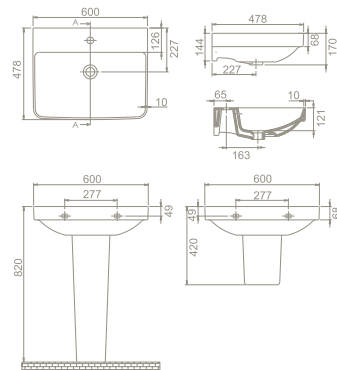

60x30 cm

VB004H52U00

033000-u

Noura Etajerli Lavabo

Montaj Seti Dahil Değil
Dolap Üstü / Duvara
Montajlı Kullanım

● VB004H52U04
033000-97
mat beyaz

● VB004H52U07
033008-97
mat kapuçino

● VB004H52U06
033009-97
mat antrasit

YENİ

60x48 cm

WB004H92U00

079600-u

Noura Lavabo

Montaj Seti Dahil Değil
Ayaklı / Duvara Montajlı
Kullanım

Noura
Kolon Ayak

PD004100000
006700

Montaj Seti Dahil

Noura
Yarım Ayak

PD004110000
016200

Montaj Seti Dahil
Gizli Montaj

Özellikler

Renkler

Dolap Ölçüsü 54 x 27 cm

Ağırlık 10 kg

Koli Ölçüsü 18 x 62 x 32 cm

Palet Adedi 56

10 kg

20 x 73 x 20 cm

99

7 kg

26 x 32 x 31 cm

120