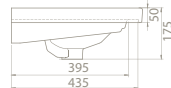

Özellikler

Hem **Duvara Montajlı**,
Hem **Dolap Üstü**
kullanım

Hem **Duvara Montajlı**,
Hem **Dolap Üstü**
kullanım

Hem **Duvara Montajlı**,
Hem **Dolap Üstü**
kullanım

Hem **Duvara Montajlı**,
Hem **Dolap Üstü**
kullanım

Hem **Duvara Montajlı**,
Hem **Dolap Üstü**
kullanım

Renkler

● **VB015J32U04**
030800-97
mat beyaz

● **VB015J32U07**
030808-97
mat kapuçino

● **VB015J32U06**
030809-97
mat antrasit

● **VB015H82U04**
031000-97

● **VB015H82U07**
031008-97

● **VB015H82U06**
031009-97

● **VB015F52U04**
030900-97

● **VB015F52U07**
030908-97

● **VB015F52U06**
030909-97

● **VB015F32L04**
001800-97

● **VB015F32L07**
001808-97

● **VB015F32L06**
001809-97

● **VB015F32R04**
001700-97

● **VB015F32R07**
001708-97

● **VB015F32R06**
001709-97

İkon	Özellik	65x45 cm	60x45 cm	50x38 cm	50x28 cm (Soldan)	50x28 cm (Sağdan)
	Dolap Ölçüsü	61 x 42,5 cm	55,5 x 42,5 cm	46 x 35,5 cm	46,5 x 26 cm	46,5 x 26 cm
	Ağırlık	16 kg	13 kg	11 kg	8 kg	8 kg
	Koli Ölçüsü	19 x 67 x 49 cm	19 x 62 x 50 cm	19 x 52 x 43 cm	20 x 52 x 30 cm	19 x 52 x 30 cm
	Palet Adedi	48	50	68	96	96