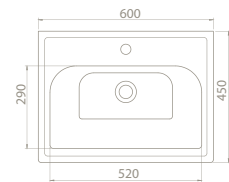

65x45 cm

VB015J32U00

030800-u
Frame Etajerli Lavabo

60x45 cm

VB015H82U00

031000-u
Frame Etajerli Lavabo

50x38 cm

VB015F52U00

030900-u
Frame Etajerli Lavabo

* Soldan Batarya Delikli

50x28 cm

VB015F32L00

001800-u
Frame Etajerli Lavabo

* Sağdan Batarya Delikli

50x28 cm

VB015F32R00

001700-u
Frame Etajerli Lavabo

Özellikler

Hem **Duvara Montajlı**,
Hem **Dolap Üstü**
kullanım

Hem **Duvara Montajlı**,
Hem **Dolap Üstü**
kullanım

Hem **Duvara Montajlı**,
Hem **Dolap Üstü**
kullanım

Hem **Duvara Montajlı**,
Hem **Dolap Üstü**
kullanım

Hem **Duvara Montajlı**,
Hem **Dolap Üstü**
kullanım

Renkler

● **VB015J32U04**
030800-97
mat beyaz

● **VB015J32U07**
030808-97
mat kapuçino

● **VB015J32U06**
030809-97
mat antrasit

● **VB015H82U04**
031000-97

● **VB015H82U07**
031008-97

● **VB015H82U06**
031009-97

● **VB015F52U04**
030900-97

● **VB015F52U07**
030908-97

● **VB015F52U06**
030909-97

● **VB015F32L04**
001800-97

● **VB015F32L07**
001808-97

● **VB015F32L06**
001809-97

● **VB015F32R04**
001700-97

● **VB015F32R07**
001708-97

● **VB015F32R06**
001709-97

İkon	Özellik	65x45 cm	60x45 cm	50x38 cm	50x28 cm (Soldan)	50x28 cm (Sağdan)
	Dolap Ölçüsü	61 x 42,5 cm	55,5 x 42,5 cm	46 x 35,5 cm	46,5 x 26 cm	46,5 x 26 cm
	Ağırlık	16 kg	13 kg	11 kg	8 kg	8 kg
	Koli Ölçüsü	19 x 67 x 49 cm	19 x 62 x 50 cm	19 x 52 x 43 cm	20 x 52 x 30 cm	19 x 52 x 30 cm
	Palet Adedi	48	50	68	96	96