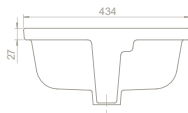

Palet Adedi 80

9 kg

45 x 45 x 24 cm

60

A-A KESİTİ

YENİ