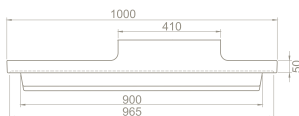

VB069S51U00

043700-u

Harmony Etajerli Lavabo

Hem **Duvara Montajlı**,  
Hem **Dolap Üstü**  
kullanım

\* Hazne Solda

<b>Dolap Ölçüsü</b>	95 x 23 cm	95 x 23 cm	75 x 23 cm	56 x 17 cm
<b>Ağırlık</b>	20 kg	20 kg	17 kg	13 kg
<b>Koli Ölçüsü</b>	22 x 102 x 40 cm	22 x 102 x 40 cm	21 x 82 x 40 cm	21 x 67 x 35 cm
<b>Palet Adedi</b>	30	30	30	52