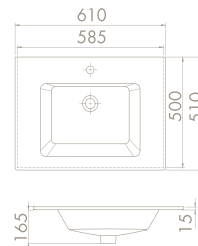

81x51 cm

TB001M82U00

050300-u

İbiza Etajerli Lavabo

Dolap Üstü
kullanım

71x51 cm

TB001K92U00

050200-u

İbiza Etajerli Lavabo

Dolap Üstü
kullanım

61x51 cm

TB001I62U00

050100-u

İbiza Etajerli Lavabo

Dolap Üstü
kullanım

Özellikler

	Dolap Ölçüsü	78,5 x 49,5 cm	68,5 x 49,5 cm	58 x 49,5 cm
	Ağırlık	12 kg	11 kg	11 kg
	Koli Ölçüsü	19 x 85 x 56 cm	19 x 75 x 55 cm	19 x 65 x 56 cm
	Palet Adedi	24	32	32