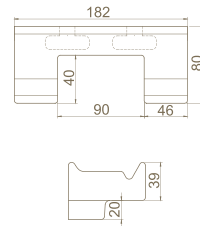

ÜRÜNLER

ET059R60000
010500
Defne

ET059R50000
010400
Defne

AH059R00000
010800
Defne

Özellikler

Gizli *Montaj*
Montaj Seti Dahil

Renkler

- **ET059R60004**
  010500-97
  mat beyaz
- **ET059R60007**
  010508-97
  mat kapuçino
- **ET059R60006**
  010509-97
  mat antrasit

Gizli *Montaj*
Montaj Seti Dahil

ET059R50004
010400-97

ET059R50007
010408-97

ET059R50006
010409-97

Gizli *Montaj*
Montaj Seti Dahil

AH059R00004
010800-97

AH059R00007
010808-97

AH059R00006
010809-97

Ağırlık 4 kg

Koli Ölçüsü 31 x 61 x 16 cm

Palet Adedi 180

2,4 kg

34 x 51 x 12 cm

264

1 kg

38 x 39 x 20 cm

768