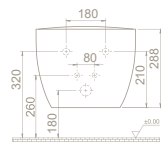

	<b>Ağırlık</b>	21 kg
	<b>Koli Ölçüsü</b>	39 x 54 x 33 cm
	<b>Palet Adedi</b>	36