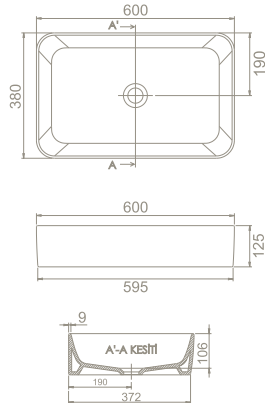

ÜRÜNLER

80x48 cm
YAKINDA
VB017M42U00
078800-u
Hera Etajerli Lavabo

Özellikler

Montaj Seti Dahil Değil
Dolap Üstü Kullanım
Duvara Montajlanabilir.

60x38 cm
YAKINDA
OC017T61W00
078400
Hera Etajerli Lavabo

Montaj Kılavuzu
Tezgah Üstü Kullanım

60x42 cm
YAKINDA
OC017H71U00
078600-u
Hera Etajerli Lavabo

Montaj Kılavuzu
Tezgah Üstü Kullanım

48x48 cm
YAKINDA
OC017F01U00
078300-u
Hera Etajerli Lavabo

Montaj Kılavuzu
Tezgah Üstü Kullanım

Ağırlık

14 kg

Koli Ölçüsü

44 x 62 x 15 cm

Palet Adedi

64