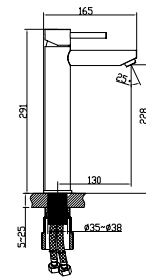

Mutfak Bataryası

KM05805040003521
9FA110K99N10