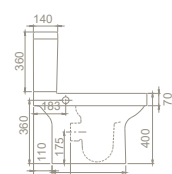

**Gizli Montaj**  
Yıkama Hacmi 4 - 6 L  
Montaj Seti Dahil

Ağırlık 45 kg

Koli Ölçüsü 38 x 79 x 43 cm

Palet Adedi 20

40 kg

38 x 79 x 43 cm

20

yeni versiyon