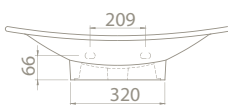

70x45 cm

VB005K82U00

074600-u

Bella Tezgah Üstü Lavabo

Özellikler

Ayaklı / Duvara Montajlı /
Tezgah Üstü Kullanım

Bella Kübik Ayak

PD063110000

016000

	Ağırlık	14 kg	7 kg
	Koli Ölçüsü	19 x 74 x 50 cm	31 x 32 x 31 cm
	Palet Adedi	34	63