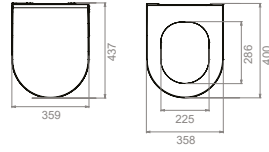

Özellikler

- Duroplast
- Kolay Montaj
- Paslanmaz Çelik Menteşe

SC00501S50402931 9SC1065001 mat beyaz

SC00501S50702931 9SC1065081 mat kapuçino

SC00501S50602931 9SC1065091 mat antrasit

Gala Slim Çek Çıkar Menteşeli Yavaş Kapanır Kapak