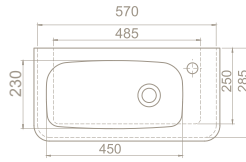

ÜRÜNLER

YENİ

60x48 cm
WB004H92U00
079600-u
Noura Lavabo

Özellikler

Montaj Seti Dahil Değil
Ayıklı / Duvara Montajlı
Kullanım

60x30 cm
VB004H52U00
033000-u
Noura Etajerli Lavabo

Montaj Seti Dahil Değil
Dolap Üstü / Duvara
Montajlı Kullanım

Ağırlık
 Koli Ölçüsü
 Palet Adedi

10 kg
18 x 62 x 32 cm
56