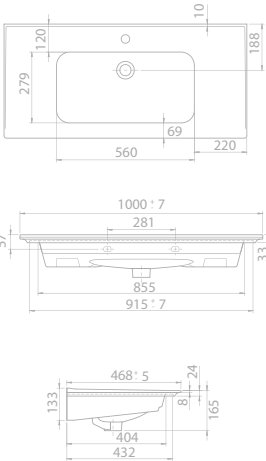

ÜRÜNLER

100x47 cm

VB041A22U00

042500-u
Blue Etajerli Lavabo

Özellikler

Hem **Duvara Montajlı**,
Hem **Dolap Üstü**
kullanım

Renkler

- **VB041A22U04**
  042500-97
  mat beyaz
- **VB041A22U07**
  042508-97
  mat kapuçino
- **VB041A22U06**
  042509-97
  mat antrasif

80x47 cm

VB041M32U00

042300-u
Blue Etajerli Lavabo

Hem **Duvara Montajlı**,
Hem **Dolap Üstü**
kullanım

- **VB041M32U04**
  042300-97
- **VB041M32U07**
  042308-97
- **VB041M32U06**
  042309-97

70x47 cm

VB041K52U00

042200-u
Blue Etajerli Lavabo

Hem **Duvara Montajlı**,
Hem **Dolap Üstü**
kullanım

- **VB041K52U04**
  042200-97
- **VB041K52U07**
  042208-97
- **VB041K52U06**
  042209-97

65x47 cm

VB041J52U00

042100-u
Blue Etajerli Lavabo

Hem **Duvara Montajlı**,
Hem **Dolap Üstü**
kullanım

- **VB041J52U04**
  042100-97
- **VB041J52U07**
  042108-97
- **VB041J52U06**
  042109-97

	Dolap Ölçüsü 91 x 43 cm	71 x 43 cm	61 x 43 cm	56 x 43 cm
	Ağırlık 22 kg	18 kg	17 kg	15 kg
	Koli Ölçüsü 20 x 102 x 51 cm	21 x 84 x 52 cm	20 x 73 x 51 cm	20 x 68 x 52 cm
	Palet Adedi 24	28	34	34