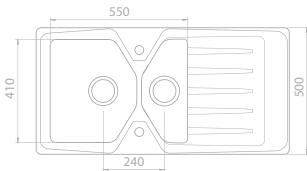

	<b>Dolap Ölçüsü</b>	97 x 47 cm
	<b>Ağırlık</b>	27 kg
	<b>Koli Ölçüsü</b>	23 x 108 x 59 cm
	<b>Palet Adedi</b>	19