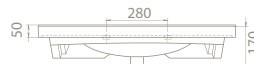

90x51 cm

**VB026O02U00**  
090100-u  
Plus Etajerli Lavabo

Hem **Duvara Montajlı**,  
Hem **Dolap Üstü**  
kullanım

**VB026O02U04**  
090100-97

**VB026O02U07**  
090108-97

**VB026O02U06**  
090109-97

	<b>Dolap Ölçüsü</b>	46 x 107 cm	46 x 85 cm
	<b>Ağırlık</b>	27 kg	22 kg
	<b>Koli Ölçüsü</b>	18 x 112 x 54 cm	19 x 91 x 54 cm
	<b>Palet Adedi</b>	24	26