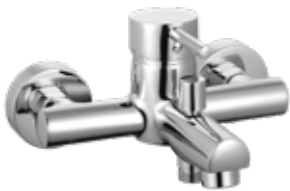

Banyo Bataryası

BM01805000000021
9FA125B99N10