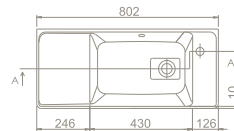

14 kg

20 x 50 x 53 cm

56

pinto

Orijinal tasarımları özgür bir bakış açısıyla sunan Cerastyle, Pinto Serisi ile banyolara sade ve duru bir güzellik sunuyor.

Seri, modern tarzının yanı sıra estetik ve alışlagelmiş kalıpların dışındaki güçlü görüntüsüyle öne çıkıyor. Hem tasarımı hem de fonksiyonelliği ile göz dolduruyor. Serinin lavaboları, banyolarında ferah kullanım alanı isteyenler için geniş yüzeyi ve haznesi ile bu ihtiyaca cevap veriyor. Konforuna düşkün olanlara özel hazırlanan serinin dikkat çeken bir diğer yönü ise kalın yan bantlara sahip olması.