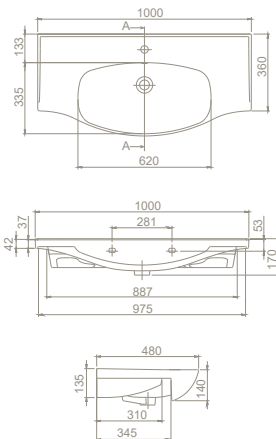

*Montaj Seti* Dahil Değil  
*Duvara Montajlı /  
Dolap Üstü* Kullanım

**Ağırlık** 25 kg

**Koli Ölçüsü** 19 x 102 x 51 cm

**Palet Adedi** 26

19 kg

19 x 82 x 49 cm

30

**Turkuaz**<sup>®</sup>  
SERAMİK