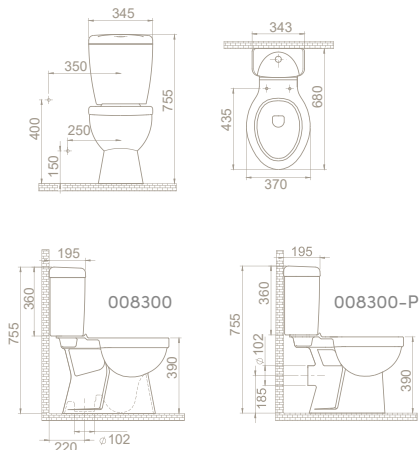

Düz Pis Su
Borusu

160000 000 31

Dirsekli, Körüklü
Pis Su Borusu

160000 000 28

IM01001020110001
9FF0071000

SC01802P60002831
9SC1343001

Özellikler

- PP
- Kolay Montaj
- Plastik Menteşe

SC01802P60002831
9SC1343001

Özellikler

- ABS
- Kolay Montaj
- Plastik Menteşe