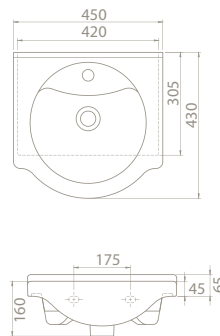

65x50 cm

VB047J72U00
066100-u
Nil Etajerli Lavabo

Özellikler

Hem **Duvara Montajlı**,
Hem **Dolap Üstü** kullanım

55x47 cm

VB047G92U00
066000-u
Nil Etajerli Lavabo

Hem **Duvara Montajlı**,
Hem **Dolap Üstü** kullanım

45x43 cm

VB047E32U00
066200-u
Nil Etajerli Lavabo

Hem **Duvara Montajlı**,
Hem **Dolap Üstü** kullanım

	Dolap Ölçüsü	61,5 x 33 cm	51,5x33	41,5x30
	Ağırlık	16	13	11
	Koli Ölçüsü	22x66x53	22x57x51	21x47x47
	Palet Adedi	34	44	60