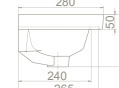

Özellikler

Hem **Duvara Montajlı**,
Hem **Dolap Üstü**
kullanım

Hem **Duvara Montajlı**,
Hem **Dolap Üstü**
kullanım

Hem **Duvara Montajlı**,
Hem **Dolap Üstü**
kullanım

Hem **Duvara Montajlı**,
Hem **Dolap Üstü**
kullanım

Hem **Duvara Montajlı**,
Hem **Dolap Üstü**
kullanım

Renkler

● **VB015J32U04**
030800-97
mat beyaz

● **VB015J32U07**
030808-97
mat kapuçino

● **VB015J32U06**
030809-97
mat antrasit

● **VB015H82U04**
031000-97

● **VB015H82U07**
031008-97

● **VB015H82U06**
031009-97

● **VB015F52U04**
030900-97

● **VB015F52U07**
030908-97

● **VB015F52U06**
030909-97

● **VB015F32L04**
001800-97

● **VB015F32L07**
001808-97

● **VB015F32L06**
001809-97

● **VB015F32R04**
001700-97

● **VB015F32R07**
001708-97

● **VB015F32R06**
001709-97

İkon	Özellik	65x45 cm	60x45 cm	50x38 cm	50x28 cm (Soldan)	50x28 cm (Sağdan)
	Dolap Ölçüsü	61 x 42,5 cm	55,5 x 42,5 cm	46 x 35,5 cm	46,5 x 26 cm	46,5 x 26 cm
	Ağırlık	16 kg	13 kg	11 kg	8 kg	8 kg
	Koli Ölçüsü	19 x 67 x 49 cm	19 x 62 x 50 cm	19 x 52 x 43 cm	20 x 52 x 30 cm	19 x 52 x 30 cm
	Palet Adedi	48	50	68	96	96