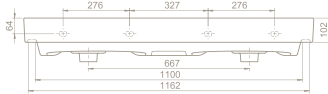

Sharp Etajerli Lavabo

**Seramik Kapak**

Montaj Seti **Dahil Değil**

Hem **Duvara Montajlı**,  
Hem **Dolap Üstü** kullanım

VB012M42U04  
037300-97

VB012M42U07  
037308-97

VB012M42U06  
037309-97

	<b>Dolap Ölçüsü</b> 115 x 45 cm	95 x 45 cm	95 x 45 cm	75 x 45 cm
	<b>Ağırlık</b> 33 kg	29 kg	29 kg	22 kg
	<b>Koli Ölçüsü</b> 20 x 122 x 52 cm	20 x 102 x 52 cm	21 x 102 x 53 cm	20 x 81 x 52 cm
	<b>Palet Adedi</b> 24	22	22	26