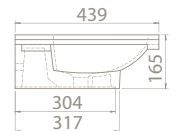

Ayaklı / Duvara Montajlı / Tezgah Üstü Kullanım

Ağırlık 14 kg

Koli Ölçüsü 19 x 74 x 50 cm

Palet Adedi 34