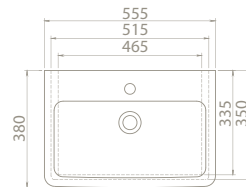

068000-u

Porto Etajerli Lavabo

Hem **Duvara Montajlı**,  
Hem **Dolap Üstü**  
kullanım

- VB067G22U04**  
068000-97
- VB067G22U07**  
068008-97
- VB067G22U06**  
068009-97

	<b>Dolap Ölçüsü</b>	76 x 33,5 cm	55,5 x 33,3 cm	46 x 33,3 cm
	<b>Ağırlık</b>	21 kg	13 kg	11 kg
	<b>Koli Ölçüsü</b>	20 x 88 x 42 cm	19 x 66 x 42 cm	18 x 57 x 43 cm
	<b>Palet Adedi</b>	36	60	68