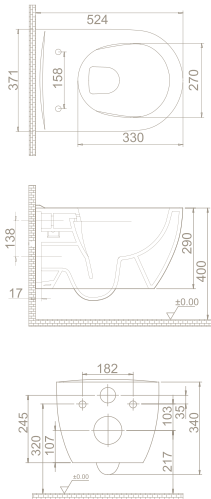

	<b>Ağırlık</b> 25 kg
	<b>Koli Ölçüsü</b> 39 x 55 x 37 cm
	<b>Palet Adedi</b> 30

City Asma Klozet

**HC00205PB00**  
018700

**Standart** Yıkama Sistemi  
**Gizli** Montaj  
Yıkama Hacmi **4 - 6 L**  
**Montaj Seti** Dahil