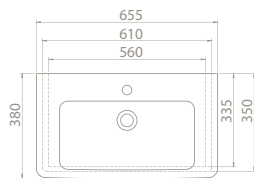

068000-u

Porto Etajerli Lavabo

Hem **Duvara Montajlı**,  
Hem **Dolap Üstü**  
kullanım

- VB067G22U04**  
068000-97
- VB067G22U07**  
068008-97
- VB067G22U06**  
068009-97

	<b>Dolap Ölçüsü</b>	76 x 33,5 cm	55,5 x 33,3 cm	46 x 33,3 cm
	<b>Ağırlık</b>	21 kg	13 kg	11 kg
	<b>Koli Ölçüsü</b>	20 x 88 x 42 cm	19 x 66 x 42 cm	18 x 57 x 43 cm
	<b>Palet Adedi</b>	36	60	68