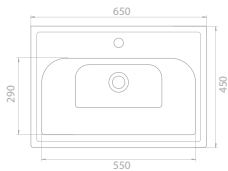

65x45 cm

VB015J32U00

030800-u
Frame Etajerli Lavabo

60x45 cm

VB015H82U00

031000-u
Frame Etajerli Lavabo

50x38 cm

VB015F52U00

030900-u
Frame Etajerli Lavabo

* Soldan Batarya Delikli

50x28 cm

VB015F32L00

001800-u
Frame Etajerli Lavabo

* Sağdan Batarya Delikli

50x28 cm

VB015F32R00

001700-u
Frame Etajerli Lavabo

Özellikler

Hem **Duvara Montajlı**,
Hem **Dolap Üstü**
kullanım

Hem **Duvara Montajlı**,
Hem **Dolap Üstü**
kullanım

Hem **Duvara Montajlı**,
Hem **Dolap Üstü**
kullanım

Hem **Duvara Montajlı**,
Hem **Dolap Üstü**
kullanım

Hem **Duvara Montajlı**,
Hem **Dolap Üstü**
kullanım

Renkler

● **VB015J32U04**
030800-97
mat beyaz

● **VB015J32U07**
030808-97
mat kapuçino

● **VB015J32U06**
030809-97
mat antrasit

● **VB015H82U04**
031000-97

● **VB015H82U07**
031008-97

● **VB015H82U06**
031009-97

● **VB015F52U04**
030900-97

● **VB015F52U07**
030908-97

● **VB015F52U06**
030909-97

● **VB015F32L04**
001800-97

● **VB015F32L07**
001808-97

● **VB015F32L06**
001809-97

● **VB015F32R04**
001700-97

● **VB015F32R07**
001708-97

● **VB015F32R06**
001709-97

İkon	Özellik	65x45 cm	60x45 cm	50x38 cm	50x28 cm (Soldan)	50x28 cm (Sağdan)
	Dolap Ölçüsü	61 x 42,5 cm	55,5 x 42,5 cm	46 x 35,5 cm	46,5 x 26 cm	46,5 x 26 cm
	Ağırlık	16 kg	13 kg	11 kg	8 kg	8 kg
	Koli Ölçüsü	19 x 67 x 49 cm	19 x 62 x 50 cm	19 x 52 x 43 cm	20 x 52 x 30 cm	19 x 52 x 30 cm
	Palet Adedi	48	50	68	96	96