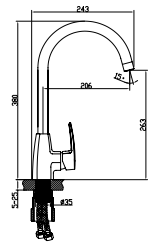

Banyo Bataryası

IM01001020110001
9FA200K99N40