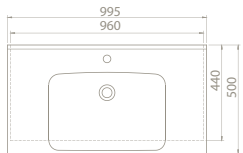

80x50 cm

VB027M52U00

090700-u
Anova Etajerli Lavabo

Hem *Duvara Montajlı*,
Hem *Dolap Üstü*
kullanım

- **VB027M52U04**
  090700-97
- **VB027M52U07**
  090708-97
- **VB027M52U06**
  090709-97