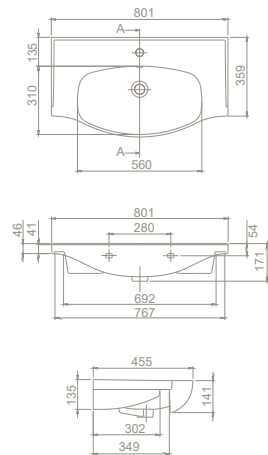

**Ağırlık** 25 kg

**Koli Ölçüsü** 19 x 102 x 51 cm

**Palet Adedi** 26

19 kg

19 x 82 x 49 cm

30

YENİ