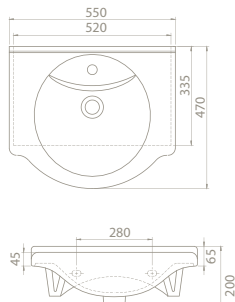

65x50 cm

VB047J72U00
066100-u
Nil Etajerli Lavabo

Özellikler

Hem **Duvara Montajlı**,
Hem **Dolap Üstü** kullanım

55x47 cm

VB047G92U00
066000-u
Nil Etajerli Lavabo

Hem **Duvara Montajlı**,
Hem **Dolap Üstü** kullanım

45x43 cm

VB047E32U00
066200-u
Nil Etajerli Lavabo

Hem **Duvara Montajlı**,
Hem **Dolap Üstü** kullanım

	Dolap Ölçüsü	61,5 x 33 cm	51,5x33	41,5x30
	Ağırlık	16	13	11
	Koli Ölçüsü	22x66x53	22x57x51	21x47x47
	Palet Adedi	34	44	60