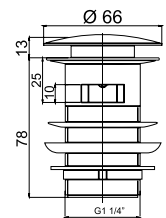

Taşma Kanalı

click - clack