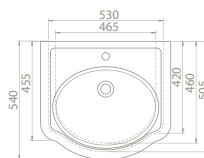

Hem **Duvara Montajlı**,  
Hem **Dolap Üstü** kullanım

Kolon Ayak

PD028100000

006100  
1837

	<b>Dolap Ölçüsü</b> 90 x 49,5 cm	71 x 49,5 cm	51 x 49,5 cm	
	<b>Ağırlık</b> 29 kg	25 kg	19 kg	10 kg
	<b>Koli Ölçüsü</b> 31 x 101 x 58 cm	29 x 82 x 58 cm	30 x 61 x 58 cm	20 x 70 x 27 cm
	<b>Palet Adedi</b> 16	16	32	32