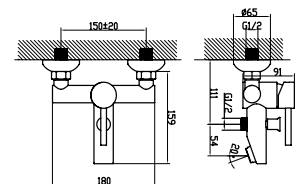

Buket

Lavabo Bataryası

WM05805010003521
9FA110W99N10

Lavabo Bataryası

WM05805020003521
9FA110W99N20

Mutfak Bataryası

KM05805040003521
9FA110K99N10

Banyo Bataryası

BM05805000003521
9FA110B99N10