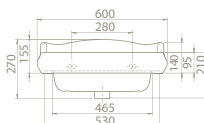

Hem **Duvara Montajlı**,  
Hem **Dolap Üstü** kullanım

Kolon Ayak

PD028100000

006100  
1837

	<b>Dolap Ölçüsü</b> 90 x 49,5 cm	71 x 49,5 cm	51 x 49,5 cm	
	<b>Ağırlık</b> 29 kg	25 kg	19 kg	10 kg
	<b>Koli Ölçüsü</b> 31 x 101 x 58 cm	29 x 82 x 58 cm	30 x 61 x 58 cm	20 x 70 x 27 cm
	<b>Palet Adedi</b> 16	16	32	32