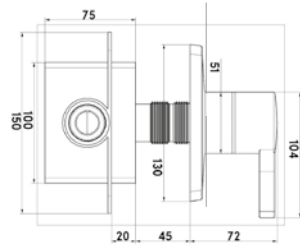

ORTAK ÖZELLİKLER

- Sıva payı kalınlığına göre ayarlanabilir boy.
- Seramik duvar kaplamasını kırmadan değiştirilebilir yerli seramik salmastra.
- Gizli taharet borulu asma klozetlerde ara musluk olarak kullanılabilir.
- Estetik değer katan görünüm.
- Korozyona dayanıklı Krom-Nikel kaplama.
- Kayar rozetli.
- Patentli PP-RC gövde yapısı sayesinde dış diş rekor kullanmaya ihtiyaç duyulmaz, maliyeti düşürür.

KARE EKO MODEL

1/2" (20mm) TEMİZ SU GİRİŞİ BAĞLANTISI

SV05805030001321
9SV0050002

3/4" (25mm) TEMİZ SU GİRİŞİ BAĞLANTISI

SV05805010001321
9SV0050003

LÜX ARTI MODEL

1/2" (20mm) TEMİZ SU GİRİŞİ BAĞLANTISI

SV05805030001411
9SV0010002

3/4" (25mm) TEMİZ SU GİRİŞİ BAĞLANTISI

SV05805010001411
9SV0010003

LÜX KUTULU KÜRESEL VANA (HELATAŞI İÇİN)

1/2" (20mm) TEMİZ SU GİRİŞİ BAĞLANTISI

SV05805030001611
9SV0070002

3/4" (25mm) TEMİZ SU GİRİŞİ BAĞLANTISI

SV05805010001611
9SV0070003