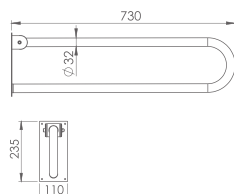

AD05806071100001
9AD0731030