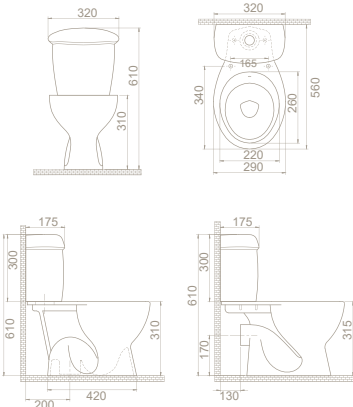

 **Ağırlık** 20 kg

 **Koli Ölçüsü** 34 x 72 x 33 cm

 **Palet Adedi** 28

45x35 cm

KB030E12U00  
003100-u61  
Yumurcak Lavabo

**Musluk Deliği**  
**Montaj Seti** Dahil  
**Duvara Montajlı /**  
**Ayaklı Kullanım**