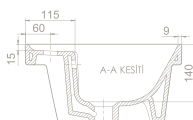

 **Ağırlık** 9 kg

 **Koli Ölçüsü** 39 x 39 x21 cm

 **Palet Adedi** 60