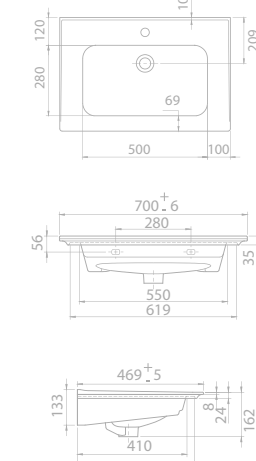

ÜRÜNLER

100x47 cm

VB041A22U00

042500-u
Blue Etajerli Lavabo

Özellikler

Hem **Duvara Montajlı**,
Hem **Dolap Üstü**
kullanım

Renkler

- **VB041A22U04**
  042500-97
  mat beyaz
- **VB041A22U07**
  042508-97
  mat kapuçino
- **VB041A22U06**
  042509-97
  mat antrasif

80x47 cm

VB041M32U00

042300-u
Blue Etajerli Lavabo

Hem **Duvara Montajlı**,
Hem **Dolap Üstü**
kullanım

- **VB041M32U04**
  042300-97
- **VB041M32U07**
  042308-97
- **VB041M32U06**
  042309-97

70x47 cm

VB041K52U00

042200-u
Blue Etajerli Lavabo

Hem **Duvara Montajlı**,
Hem **Dolap Üstü**
kullanım

- **VB041K52U04**
  042200-97
- **VB041K52U07**
  042208-97
- **VB041K52U06**
  042209-97

65x47 cm

VB041J52U00

042100-u
Blue Etajerli Lavabo

Hem **Duvara Montajlı**,
Hem **Dolap Üstü**
kullanım

- **VB041J52U04**
  042100-97
- **VB041J52U07**
  042108-97
- **VB041J52U06**
  042109-97

	Dolap Ölçüsü 91 x 43 cm	71 x 43 cm	61 x 43 cm	56 x 43 cm
	Ağırlık 22 kg	18 kg	17 kg	15 kg
	Koli Ölçüsü 20 x 102 x 51 cm	21 x 84 x 52 cm	20 x 73 x 51 cm	20 x 68 x 52 cm
	Palet Adedi 24	28	34	34