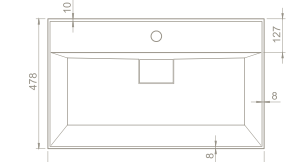

Sharp Etajerli Lavabo

**Seramik Kapak**

Montaj Seti **Dahil Değil**

Hem **Duvara Montajlı**,  
Hem **Dolap Üstü** kullanım

VB012M42U04  
037300-97

VB012M42U07  
037308-97

VB012M42U06  
037309-97

	<b>Dolap Ölçüsü</b> 115 x 45 cm	95 x 45 cm	95 x 45 cm	75 x 45 cm
	<b>Ağırlık</b> 33 kg	29 kg	29 kg	22 kg
	<b>Koli Ölçüsü</b> 20 x 122 x 52 cm	20 x 102 x 52 cm	21 x 102 x 53 cm	20 x 81 x 52 cm
	<b>Palet Adedi</b> 24	22	22	26