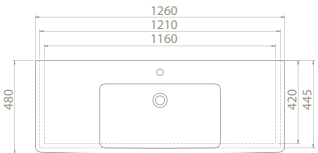

ÜRÜNLER

125x48 cm

VB067C32U00

068500-u
Porto D Etajerli Lavabo

Özellikler

Hem **Duvara Montajlı**,
Hem **Dolap Üstü**
kullanım

Renkler

- **VB067C32U04**
  068500-97
  mat beyaz
- **VB067C32U07**
  068508-97
  mat kapuçino
- **VB067C32U06**
  068509-97
  mat antrasit

105x48 cm

VB067A92U00

068600-u
Porto D Etajerli Lavabo

Hem **Duvara Montajlı**,
Hem **Dolap Üstü**
kullanım

- **VB067A92U04**
  068600-97
- **VB067A92U07**
  068608-97
- **VB067A92U06**
  068609-97

95x48 cm

VB067O72U00

068400-u
Porto D Etajerli Lavabo

Hem **Duvara Montajlı**,
Hem **Dolap Üstü**
kullanım

- **VB067O72U04**
  068400-97
- **VB067O72U07**
  068408-97
- **VB067O72U06**
  068409-97

85x48 cm

VB067N62U00

068300-u
Porto D Etajerli Lavabo

Hem **Duvara Montajlı**,
Hem **Dolap Üstü**
kullanım

- **VB067N62U04**
  068300-97
- **VB067N62U07**
  068308-97
- **VB067N62U06**
  068309-97

	125x48 cm	105x48 cm	95x48 cm	85x48 cm
Dolap Ölçüsü	115 x 42,2 cm	99,5 x 43,5 cm	85,5 x 42 cm	75,5 x 42 cm
Ağırlık	29 kg	26 kg	21 kg	19 kg
Koli Ölçüsü	19 x 130 x 53 cm	19 x 109 x 53 cm	20 x 97 x 50 cm	19 x 87 x 52 cm
Palet Adedi	10	10	30	28