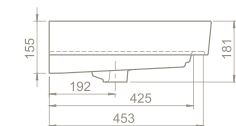

Sharp Etajerli Lavabo

**Seramik Kapak**

Montaj Seti **Dahil Değil**

Hem **Duvara Montajlı**,  
Hem **Dolap Üstü** kullanım

VB012M42U04  
037300-97

VB012M42U07  
037308-97

VB012M42U06  
037309-97

	<b>Dolap Ölçüsü</b> 115 x 45 cm	95 x 45 cm	95 x 45 cm	75 x 45 cm
	<b>Ağırlık</b> 33 kg	29 kg	29 kg	22 kg
	<b>Koli Ölçüsü</b> 20 x 122 x 52 cm	20 x 102 x 52 cm	21 x 102 x 53 cm	20 x 81 x 52 cm
	<b>Palet Adedi</b> 24	22	22	26