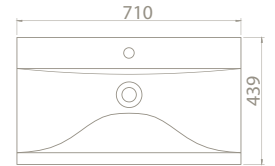

70x45 cm

VB005K82U00

074600-u Bella Tezgah Üstü Lavabo

Ayaklı / Duvara Montajlı / Tezgah Üstü Kullanım

Ağırlık 14 kg

Koli Ölçüsü 19 x 74 x 50 cm

Palet Adedi 34