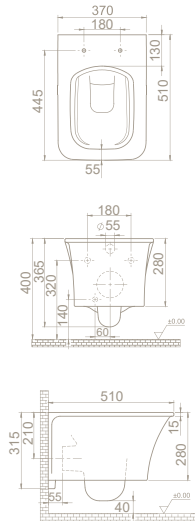

İbiza Rimless Asma Klozet (Entegre Ara Musluklu)

Sadece Soğuk Su Bağlantılı
HC00106PC00
018900 - S

Hem Sıcak / Hem Soğuk Su Bağlantılı
HC00106PH00
018900 - D

Kanalsız Yıkama Teknolojisi
Entegre **Taharet Sistemi**
Gizli Montaj
Yıkama Hacmi **4 - 6 L**
Montaj Seti Dahil

HC00106PC04 / HC00106PH04
018900-S-97 / 018900-D-97

HC00106PC07 / HC00106PH07
018908-S-97 / 018908-D-97

HC00106PC06 / HC00106PH06
018909-S-97 / 018909-D-97

22 kg
39x54x40
30