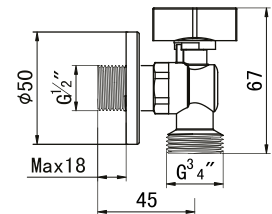

Çamaşır ve Bulaşık Makinası Musluğu (Tip 2)

SV05805010021611
9SV0030000

- İşletme basıncı: min. 0,5 bar, max. 10 bar
- Tavsiye edilen : 3-5 bar

İŞLETME
BASINCI
min. 0,5 bar,
max. 10 bar

TAVSİYE
EDİLEN
3-5 bar