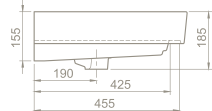

14 kg

20 x 50 x 53 cm

56

pinto

Orijinal tasarımları özgür bir bakış açısıyla sunan Cerastyle, Pinto Serisi ile banyolara sade ve duru bir güzellik sunuyor.

Seri, modern tarzının yanı sıra estetik ve alışlagelmiş kalıpların dışındaki güçlü görüntüsüyle öne çıkıyor. Hem tasarımı hem de fonksiyonelliği ile göz dolduruyor. Serinin lavaboları, banyolarında ferah kullanım alanı isteyenler için geniş yüzeyi ve haznesi ile bu ihtiyaca cevap veriyor. Konforuna düşkün olanlara özel hazırlanan serinin dikkat çeken bir diğer yönü ise kalın yan bantlara sahip olması.