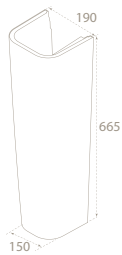

	Ağırlık	10 kg	7 kg
	Koli Ölçüsü	20 x 73 x 20 cm	26 x 32 x 31 cm
	Palet Adedi	99	120