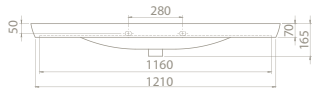

ÜRÜNLER

125x48 cm

VB067C32U00

068500-u
Porto D Etajerli Lavabo

Özellikler

Hem **Duvara Montajlı**,
Hem **Dolap Üstü**
kullanım

Renkler

- **VB067C32U04**
  068500-97
  mat beyaz
- **VB067C32U07**
  068508-97
  mat kapuçino
- **VB067C32U06**
  068509-97
  mat antrasit

105x48 cm

VB067A92U00

068600-u
Porto D Etajerli Lavabo

Hem **Duvara Montajlı**,
Hem **Dolap Üstü**
kullanım

- **VB067A92U04**
  068600-97
- **VB067A92U07**
  068608-97
- **VB067A92U06**
  068609-97

95x48 cm

VB067O72U00

068400-u
Porto D Etajerli Lavabo

Hem **Duvara Montajlı**,
Hem **Dolap Üstü**
kullanım

- **VB067O72U04**
  068400-97
- **VB067O72U07**
  068408-97
- **VB067O72U06**
  068409-97

85x48 cm

VB067N62U00

068300-u
Porto D Etajerli Lavabo

Hem **Duvara Montajlı**,
Hem **Dolap Üstü**
kullanım

- **VB067N62U04**
  068300-97
- **VB067N62U07**
  068308-97
- **VB067N62U06**
  068309-97

	125x48 cm	105x48 cm	95x48 cm	85x48 cm
Dolap Ölçüsü	115 x 42,2 cm	99,5 x 43,5 cm	85,5 x 42 cm	75,5 x 42 cm
Ağırlık	29 kg	26 kg	21 kg	19 kg
Koli Ölçüsü	19 x 130 x 53 cm	19 x 109 x 53 cm	20 x 97 x 50 cm	19 x 87 x 52 cm
Palet Adedi	10	10	30	28