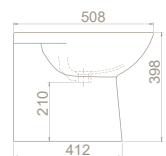

<b>Ağırlık</b> 23 kg
<b>Koli Ölçüsü</b> 38 x 53 x 42 cm
<b>Palet Adedi</b> 36

Lila Rezervuar İç Takım (Çift Kademeli)

IM01801020120001  
9FF0012000

Damla Rezervuar İç Takım (Çift Kademeli)

IM05801020120601  
9FF0072000