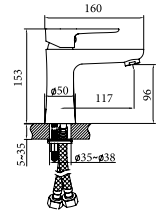

Mutfak Bataryası

KM00205040000021
9FA111K99N10