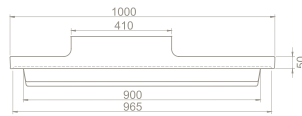

VB069S51U00

043700-u

Harmony Etajerli Lavabo

Hem **Duvara Montajlı**,  
Hem **Dolap Üstü**  
kullanım

\* Hazne Solda

<b>Dolap Ölçüsü</b>	95 x 23 cm	95 x 23 cm	75 x 23 cm	56 x 17 cm
<b>Ağırlık</b>	20 kg	20 kg	17 kg	13 kg
<b>Koli Ölçüsü</b>	22 x 102 x 40 cm	22 x 102 x 40 cm	21 x 82 x 40 cm	21 x 67 x 35 cm
<b>Palet Adedi</b>	30	30	30	52