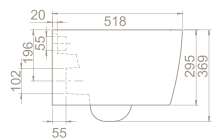

**HC01706PN06**  
019709-97  
mat antrasit

**Ağırlık** 25 kg

**Koli Ölçüsü** 39 x 54 x 40 cm

**Palet Adedi** 30

rimless v3  
YENİ SİSTEM