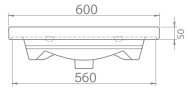

60x45 cm

**VB032H82U00**  
032000-u  
Elite Etajerli Lavabo

Hem **Duvara Montajlı**,  
Hem **Dolap Üstü** kullanım

- VB032H82U04**  
032000-97
- VB032H82U07**  
032008-97
- VB032H82U06**  
032009-97

	<b>Dolap Ölçüsü</b>	65,5 x 42,5 cm	55,5 x 42,5 cm
	<b>Ağırlık</b>	16 kg	16 kg
	<b>Koli Ölçüsü</b>	20 x 71 x 50 cm	20 x 62 x 49 cm
	<b>Palet Adedi</b>	40	48