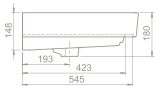

Sharp Etajerli Lavabo

**Seramik Kapak**

Montaj Seti **Dahil Değil**

Hem **Duvara Montajlı**,  
Hem **Dolap Üstü** kullanım

VB012M42U04  
037300-97

VB012M42U07  
037308-97

VB012M42U06  
037309-97

	<b>Dolap Ölçüsü</b> 115 x 45 cm	95 x 45 cm	95 x 45 cm	75 x 45 cm
	<b>Ağırlık</b> 33 kg	29 kg	29 kg	22 kg
	<b>Koli Ölçüsü</b> 20 x 122 x 52 cm	20 x 102 x 52 cm	21 x 102 x 53 cm	20 x 81 x 52 cm
	<b>Palet Adedi</b> 24	22	22	26