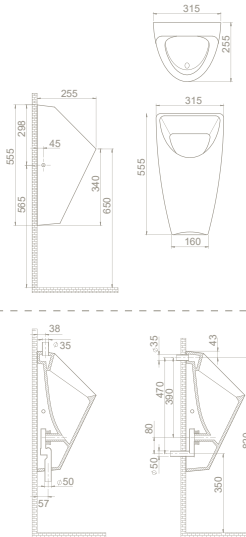

50x60 cm

SQ002P60500
004400
City Çevre Yıkamalı
Hela Taşı

50x60 cm

SQ058P60500
004500
City Çevre Yıkamalı
Hela Taşı

Pisuar

UR00200FP00
005800
City

UR00200FP00

Pisuar

005800-p
Gizli Giriş +
Gizli Çıkış

UR00200FU00

Pisuar

005800-pu
Üstten Giriş +
Gizli Çıkış

Ara Bölme

US002000100
005900
City

Ağırlık 19 kg
 Koli Ölçüsü
 Palet Adedi 30

20 kg

30

11 kg

34 x 57 x 28 cm

24

8 kg

14 x 68 x 38 cm

72