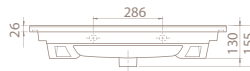

Hem **Duvara Montajlı**,  
Hem **Dolap Üstü**  
kullanım

65x45 cm

**VB048J32U00**

067300-u

Arte Etajerli Lavabo

Hem **Duvara Montajlı**,  
Hem **Dolap Üstü**  
kullanım

 <b>Dolap Ölçüsü</b>	97 x 43,5 cm	82 x 43,5 cm	72,5 x 43,5 cm	62 x 43 cm
 <b>Ağırlık</b>	21 kg	19 kg	16 kg	14 kg
 <b>Koli Ölçüsü</b>	21 x 103 x 52 cm	19 x 88 x 50 cm	18 x 77 x 49 cm	18 x 67 x 49 cm
 <b>Palet Adedi</b>	24	28	40	46