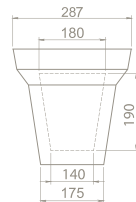

Bella Kübik Ayak

PD063110000

016000

	Ağırlık	14 kg	7 kg
	Koli Ölçüsü	19 x 74 x 50 cm	31 x 32 x 31 cm
	Palet Adedi	34	63

YENİ