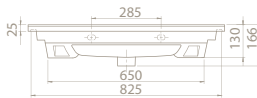

Hem **Duvara Montajlı**,  
Hem **Dolap Üstü**  
kullanım

65x45 cm

**VB048J32U00**

067300-u

Arte Etajerli Lavabo

Hem **Duvara Montajlı**,  
Hem **Dolap Üstü**  
kullanım

 <b>Dolap Ölçüsü</b>	97 x 43,5 cm	82 x 43,5 cm	72,5 x 43,5 cm	62 x 43 cm
 <b>Ağırlık</b>	21 kg	19 kg	16 kg	14 kg
 <b>Koli Ölçüsü</b>	21 x 103 x 52 cm	19 x 88 x 50 cm	18 x 77 x 49 cm	18 x 67 x 49 cm
 <b>Palet Adedi</b>	24	28	40	46