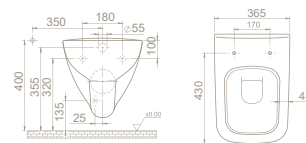

ÜRÜNLER

**Arkadan Çıkışlı
Taharet Çubuklu
WC00318PB00**
029300

**Alttan Çıkışlı
Taharet Çubuklu
WC00318SB00**
029300

**Arkadan Çıkışlı
Taharet Çubuklu
WC00317PB00**
028800-p

**Alttan Çıkışlı
Taharet Çubuklu
WC00317SB00**
028800

**Bella Rezervuar
CS005010100**
009800

Duru Asma Klozet

HC00305PB00
018500

Duru Asma Bide

BW003092U00
015900

Özellikler

Gizli Montaj

Yıkama Hacmi **4 - 6 L**

Montaj Seti Dahil

Gizli Montaj

Yıkama Hacmi **4 - 6 L**

Montaj Seti Dahil

Standart Yıkama Sistemi

Kolay Montaj

Yıkama Hacmi **4 - 6 L**

Montaj Seti Dahil Değil

Kolay Montaj

Montaj Seti Dahil

Musluk Deliği

Taşma Deliği

Ağırlık 35 kg

38 kg

17 kg

19 kg

Koli Ölçüsü 38 x 80 x 43 cm

40 x 78 x 42 cm

38 x 54 x 39 cm

38 x 54 x 39 cm

Palet Adedi 20

20

30

36