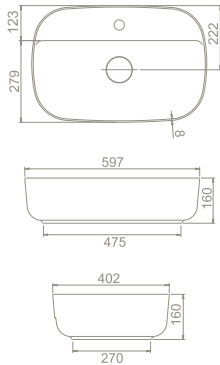

Özellikler

Renkler

OC007M01U04
077300-97
mat beyaz

OC007M01U07
077308-97
mat kapuçino

OC007M01U06
077309-97
mat antrasit

OC007H61U04
077100-97

OC007H61U07
077108-97

OC007H61U06
077109-97

OC007D61U04
077000-97

OC007D61U07
077008-97

OC007D61U06
077009-97

Ağırlık 17 kg

Koli Ölçüsü 41 x 81 x 18 cm

Palet Adedi 28

12 kg

42 x 62 x 18 cm

52

8 kg

30 x 43 x 18 cm

91