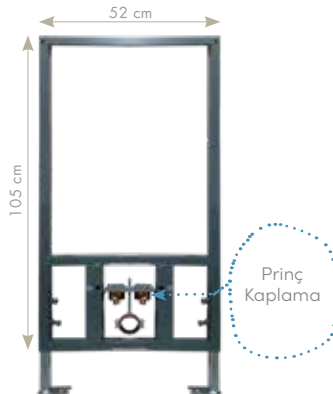

City Asma Bide

BW002092U00

015700

Özellikler

- Gizli Montaj
- Montaj Seti Dahil
- Musluk Deliği
- Taşma Deliği

Renkler

- **BW002092U04**
  015700-97
  mat beyaz
- **BW002092U07**
  015708-97
  mat kapuçino
- **BW002092U06**
  015709-97
  mat antrasit

	Ağırlık	21 kg
	Koli Ölçüsü	39 x 54 x 33 cm
	Palet Adedi	36

Nil Gömme Rezervuar

CC04703010120001

9CC0800040

- Çift basmalı 3/6 lt, ayarlanabilir iç takım
- Darbeye ve soğuğa karşı dayanıklı PE (Polietilen) gövde
- Ses ve nem yalıtımı
- 400 kg yük taşıma kapasitesi
- Hızlı ve kolay montaj
- Beton ya da alçıpan duvarların önüne montaj için kullanılır.

78 mm

Diğer Gömme Rezervuarlar için sayfa 210'u, Basma Butonları için sayfa 222'yi inceleyebilirsiniz.

Bide Gömme Askı Aparatı (105 cm)

BF05802000300001

9BF1050010

- Metal profil çerçeve ile güvenli montaj
- Pratik uygulama kolaylığı
- Yukarı aşağı yükseklik ayarlama imkanı

CeraStyle® Rimless

KANALSIZ YIKAMA TEKNOLOJİSİ

a KANALSIZ İÇ HAZNE
Deliklerin olmaması zararlı organizma üremesini de engellemiş olur.

b SU DAĞILIMI
Tüm iç hazneyi yıkaması için özel tasarlanan su dağılım sistemi

City Rimless Sistem

Standart Sistem

c TEMİZLİK
Kanalların olmadığı bir klozet anlayışı ile size daha kolay temizlik imkanı sunuyor.