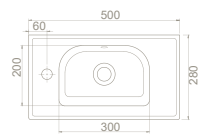

Özellikler

Hem **Duvara Montajlı**,
Hem **Dolap Üstü**
kullanım

Hem **Duvara Montajlı**,
Hem **Dolap Üstü**
kullanım

Hem **Duvara Montajlı**,
Hem **Dolap Üstü**
kullanım

Hem **Duvara Montajlı**,
Hem **Dolap Üstü**
kullanım

Hem **Duvara Montajlı**,
Hem **Dolap Üstü**
kullanım

Renkler

● **VB015J32U04**
030800-97
mat beyaz

● **VB015J32U07**
030808-97
mat kapuçino

● **VB015J32U06**
030809-97
mat antrasit

● **VB015H82U04**
031000-97

● **VB015H82U07**
031008-97

● **VB015H82U06**
031009-97

● **VB015F52U04**
030900-97

● **VB015F52U07**
030908-97

● **VB015F52U06**
030909-97

● **VB015F32L04**
001800-97

● **VB015F32L07**
001808-97

● **VB015F32L06**
001809-97

● **VB015F32R04**
001700-97

● **VB015F32R07**
001708-97

● **VB015F32R06**
001709-97

İkon	Özellik	65x45 cm	60x45 cm	50x38 cm	50x28 cm (Soldan)	50x28 cm (Sağdan)
	Dolap Ölçüsü	61 x 42,5 cm	55,5 x 42,5 cm	46 x 35,5 cm	46,5 x 26 cm	46,5 x 26 cm
	Ağırlık	16 kg	13 kg	11 kg	8 kg	8 kg
	Koli Ölçüsü	19 x 67 x 49 cm	19 x 62 x 50 cm	19 x 52 x 43 cm	20 x 52 x 30 cm	19 x 52 x 30 cm
	Palet Adedi	48	50	68	96	96