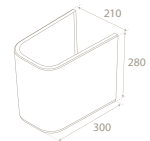

60x30 cm

VB004H52U00

033000-u

Noura Etajerli Lavabo

Montaj Seti Dahil Değil
Dolap Üstü / Duvara
Montajlı Kullanım

● VB004H52U04
033000-97
mat beyaz

● VB004H52U07
033008-97
mat kapuçino

● VB004H52U06
033009-97
mat antrasit

YENİ

60x48 cm

WB004H92U00

079600-u

Noura Lavabo

Montaj Seti Dahil Değil
Ayaklı / Duvara Montajlı
Kullanım

Noura
Kolon Ayak

PD004100000
006700

Montaj Seti Dahil

Noura
Yarım Ayak

PD004110000
016200

Montaj Seti Dahil
Gizli Montaj

Özellikler

Renkler

Dolap Ölçüsü 54 x 27 cm

Ağırlık 10 kg

Koli Ölçüsü 18 x 62 x 32 cm

Palet Adedi 56

10 kg

20 x 73 x 20 cm

99

7 kg

26 x 32 x 31 cm

120