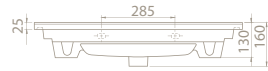

Hem **Duvara Montajlı**,  
Hem **Dolap Üstü**  
kullanım

65x45 cm

**VB048J32U00**

067300-u

Arte Etajerli Lavabo

Hem **Duvara Montajlı**,  
Hem **Dolap Üstü**  
kullanım

 <b>Dolap Ölçüsü</b>	97 x 43,5 cm	82 x 43,5 cm	72,5 x 43,5 cm	62 x 43 cm
 <b>Ağırlık</b>	21 kg	19 kg	16 kg	14 kg
 <b>Koli Ölçüsü</b>	21 x 103 x 52 cm	19 x 88 x 50 cm	18 x 77 x 49 cm	18 x 67 x 49 cm
 <b>Palet Adedi</b>	24	28	40	46