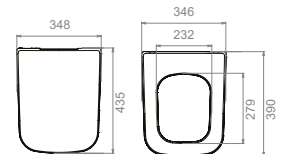

Özellikler

- PP
- Kolay Montaj