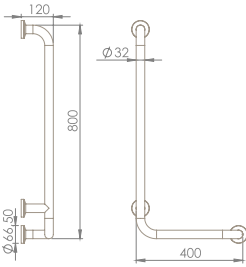

AD05806011100001
9AD0800030