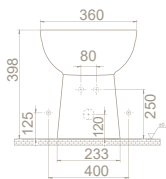

<b>Ağırlık</b> 23 kg
<b>Koli Ölçüsü</b> 38 x 53 x 42 cm
<b>Palet Adedi</b> 36

Lila Rezervuar İç Takım (Çift Kademeli)

IM01801020120001  
9FF0012000

Damla Rezervuar İç Takım (Çift Kademeli)

IM05801020120601  
9FF0072000