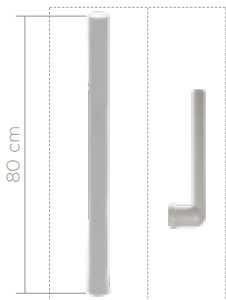

PAKET İÇERİĞİ