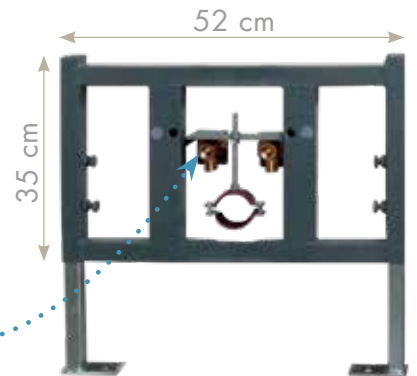

Bide Askı Aparatı (35cm)

BF05802000200001
9BF0350010

ÖZEL ALAŞIMLI
PİRİNÇ
SAYESİNDE
DAHA
DİRENÇLİ
DİRSEK