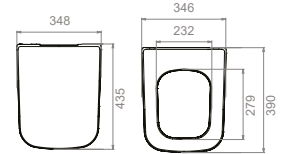

Özellikler

- Duroplast
- Kolay Montaj

1. **SC00401S50402931**
   9SC1675001
   mat beyaz
2. **SC00401S50702931**
   9SC1675081
   mat kapuçino
3. **SC00401S50602931**
   9SC1675091
   mat antrasit