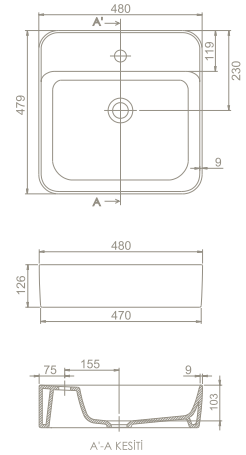

80x48 cm
YENİ YAKINDA

VB017M42U00
078800-u
Hera Etajerli Lavabo

60x38 cm
YENİ YAKINDA

OC017T61W00
078400
Hera Etajerli Lavabo

60x42 cm
YENİ YAKINDA

OC017H71U00
078600-u
Hera Etajerli Lavabo

48x48 cm
YENİ YAKINDA

OC017F01U00
078300-u
Hera Etajerli Lavabo

Özellikler

Montaj Seti Dahil Değil
Tezgah Üstü Kullanım

Tezgah Üstü
Kullanım

Tezgah Üstü
Kullanım

Tezgah Üstü
Kullanım