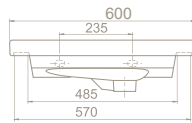

ÜRÜNLER

YENİ

60x48 cm
WB004H92U00
079600-u
Noura Lavabo

Özellikler

Montaj Seti Dahil Değil
Ayıklı / Duvara Montajlı
Kullanım

60x30 cm
VB004H52U00
033000-u
Noura Etajerli Lavabo

Montaj Seti Dahil Değil
Dolap Üstü / Duvara
Montajlı Kullanım

Ağırlık
 Koli Ölçüsü
 Palet Adedi

10 kg
18 x 62 x 32 cm
56