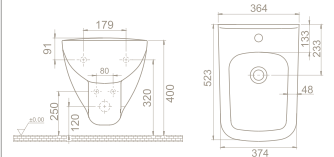

ÜRÜNLER

**Arkadan Çıkışlı
Taharet Çubuklu
WC00318PB00**
029300

**Alttan Çıkışlı
Taharet Çubuklu
WC00318SB00**
029300

**Arkadan Çıkışlı
Taharet Çubuklu
WC00317PB00**
028800-p

**Alttan Çıkışlı
Taharet Çubuklu
WC00317SB00**
028800

**Bella Rezervuar
CS005010100**
009800

Duru Asma Klozet

HC00305PB00
018500

Duru Asma Bide

BW003092U00
015900

Özellikler

Gizli Montaj

Yıkama Hacmi **4 - 6 L**

Montaj Seti Dahil

Gizli Montaj

Yıkama Hacmi **4 - 6 L**

Montaj Seti Dahil

Standart Yıkama Sistemi

Kolay Montaj

Yıkama Hacmi **4 - 6 L**

Montaj Seti Dahil Değil

Kolay Montaj

Montaj Seti Dahil

Musluk Deliği

Taşma Deliği

Ağırlık 35 kg

38 kg

17 kg

19 kg

Koli Ölçüsü 38 x 80 x 43 cm

40 x 78 x 42 cm

38 x 54 x 39 cm

38 x 54 x 39 cm

Palet Adedi 20

20

30

36