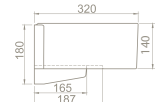

VB069S51U00

043700-u

Harmony Etajerli Lavabo

Hem **Duvara Montajlı**,  
Hem **Dolap Üstü**  
kullanım

\* Hazne Solda

<b>Dolap Ölçüsü</b>	95 x 23 cm	95 x 23 cm	75 x 23 cm	56 x 17 cm
<b>Ağırlık</b>	20 kg	20 kg	17 kg	13 kg
<b>Koli Ölçüsü</b>	22 x 102 x 40 cm	22 x 102 x 40 cm	21 x 82 x 40 cm	21 x 67 x 35 cm
<b>Palet Adedi</b>	30	30	30	52