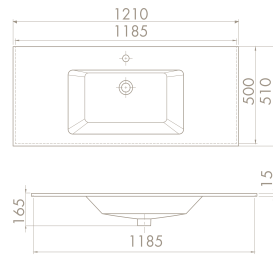

121x51 cm

**TB001B92U00**

050600-u

İbiza Etajerli Lavabo

**Dolap Üstü**  
kullanım

101x51 cm

**TB001A72U00**

050500-u

İbiza Etajerli Lavabo

**Dolap Üstü**  
kullanım

91x51 cm

**TB001Q22U00**

050400-u

İbiza Etajerli Lavabo

**Dolap Üstü**  
kullanım

 <b>Dolap Ölçüsü</b>	117,5 x 49,5 cm	117,5 x 49,5 cm	98,5 x 49,5 cm	88,5 x 49,5 cm
 <b>Ağırlık</b>	21 kg	20 kg	15 kg	14 kg
 <b>Koli Ölçüsü</b>	19 x 124 x 57 cm	19 x 124 x 57 cm	20 x 103 x 56 cm	20 x 94 x 56 cm
 <b>Palet Adedi</b>	16	16	20	24

81x51 cm

**TB001M82U00**

050300-u

İbiza Etajerli Lavabo

*Dolap Üstü*  
kullanım

71x51 cm

**TB001K92U00**

050200-u

İbiza Etajerli Lavabo

*Dolap Üstü*  
kullanım

61x51 cm

**TB001I62U00**

050100-u

İbiza Etajerli Lavabo

*Dolap Üstü*  
kullanım

Özellikler