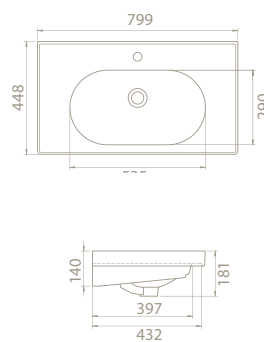

**Dolap Ölçüsü** 116 x 42 cm

**Ağırlık** 28 kg

**Koli Ölçüsü** 20 x 122 x 48 cm

**Palet Adedi** 24

95 x 42,5 cm

25 kg

19 x 102 x 49 cm

24

75 x 42,5 cm

20 kg

20 x 82 x 49 cm

28

55,5 x 42,5 cm

15 kg

20 x 62 x 49 cm

40

**45x45 cm**  
YENİ YAKINDA  
Arya Lavabo

Özellikler

Tezgah Üstü  
kullanım

TEK DOLAP İLE 3 FARKLI LAVABO KULLANABİLİRSİNİZ!

Elite - Frame - Arya

cerastyle.com

YENİ

120x45 cm