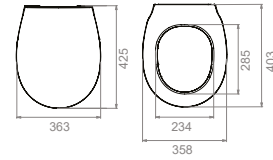

Özellikler

- PP
- Kolay Montaj
- Plastik Menteşe

ABS Kapak

SC01802P60002831
9SC1343001

Özellikler

- ABS
- Kolay Montaj
- Plastik Menteşe