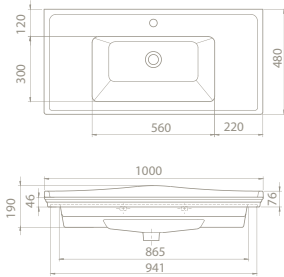

80x48 cm

**VB008M42U00**

036300-u  
Kapadokya Etajerli Lavabo

65x48 cm

**VB008J62U00**

036100-u  
Kapadokya Etajerli Lavabo

Özellikler

Hem **Duvara Montajlı**,  
Hem **Dolap Üstü** kullanım

YENİ

arya

Lavaboyu  
çepeçevre saran  
estetik bir yükselti  
ile suyun ele avuca  
gelmez akıcılığını  
sınırlayan  
modern tasarım.

Arya Serisi 120 cm, 100 cm, 80 cm,  
60 cm ve 45 cm ebat seçeneklerine  
sahiptir.