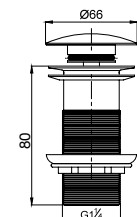

click - clack