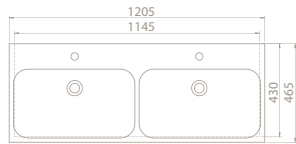

100x47 cm

**VB022A12U00**  
080300-u  
Pinto Etajerli Lavabo

Hem **Duvara Montajlı**,  
Hem **Dolap Üstü** kullanım

- VB022A12U04**  
080300-97
- VB022A12U07**  
080308-97
- VB022A12U06**  
080309-97

	<b>Dolap Ölçüsü</b> 144 x 43 cm	114 x 43 cm	94,5 x 43 cm	94,5 x 43 cm
	<b>Ağırlık</b> 38 kg	30 kg	24 kg	24 kg
	<b>Koli Ölçüsü</b> 19 x 156 x 54 cm	18 x 126 x 55 cm	19 x 102 x 54 cm	18 x 101 x 51 cm
	<b>Palet Adedi</b> 12	12	28	28