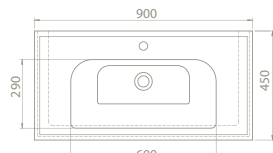

031100-u  
Frame Etajerli Lavabo

Hem **Duvara Montajlı**,  
Hem **Dolap Üstü** kullanım

**VB015K42U04**  
031100-97

**VB015K42U07**  
031108-97

**VB015K42U06**  
031109-97

	<b>Dolap Ölçüsü</b> 94 x 42 cm	84,7 x 42,2 cm	76,2 x 42,5 cm	65,5 x 42,5 cm
	<b>Ağırlık</b> 22 kg	20 kg	18 kg	17 kg
	<b>Koli Ölçüsü</b> 19 x 101 x 49 cm	20 x 92 x 49 cm	19 x 81 x 49 cm	20 x 72 x 50 cm
	<b>Palet Adedi</b> 24	30	30	40