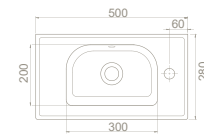

Özellikler

Hem **Duvara Montajlı**,
Hem **Dolap Üstü**
kullanım

Hem **Duvara Montajlı**,
Hem **Dolap Üstü**
kullanım

Hem **Duvara Montajlı**,
Hem **Dolap Üstü**
kullanım

Hem **Duvara Montajlı**,
Hem **Dolap Üstü**
kullanım

Hem **Duvara Montajlı**,
Hem **Dolap Üstü**
kullanım

Renkler

● **VB015J32U04**
030800-97
mat beyaz

● **VB015J32U07**
030808-97
mat kapuçino

● **VB015J32U06**
030809-97
mat antrasit

● **VB015H82U04**
031000-97

● **VB015H82U07**
031008-97

● **VB015H82U06**
031009-97

● **VB015F52U04**
030900-97

● **VB015F52U07**
030908-97

● **VB015F52U06**
030909-97

● **VB015F32L04**
001800-97

● **VB015F32L07**
001808-97

● **VB015F32L06**
001809-97

● **VB015F32R04**
001700-97

● **VB015F32R07**
001708-97

● **VB015F32R06**
001709-97

İkon	Özellik	65x45 cm	60x45 cm	50x38 cm	50x28 cm (Soldan)	50x28 cm (Sağdan)
	Dolap Ölçüsü	61 x 42,5 cm	55,5 x 42,5 cm	46 x 35,5 cm	46,5 x 26 cm	46,5 x 26 cm
	Ağırlık	16 kg	13 kg	11 kg	8 kg	8 kg
	Koli Ölçüsü	19 x 67 x 49 cm	19 x 62 x 50 cm	19 x 52 x 43 cm	20 x 52 x 30 cm	19 x 52 x 30 cm
	Palet Adedi	48	50	68	96	96