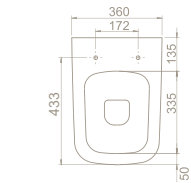

<b>Ağırlık</b> 23 kg
<b>Koli Ölçüsü</b> 38 x 53 x 42 cm
<b>Palet Adedi</b> 36

Lila Rezervuar İç Takım (Çift Kademeli)

IM01801020120001  
9FF0012000

Damla Rezervuar İç Takım (Çift Kademeli)

IM05801020120601  
9FF0072000