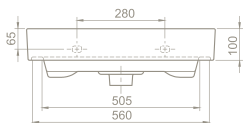

14 kg

20 x 50 x 53 cm

56

pinto

Orijinal tasarımları özgür bir bakış açısıyla sunan Cerastyle, Pinto Serisi ile banyolara sade ve duru bir güzellik sunuyor.

Seri, modern tarzının yanı sıra estetik ve alışlagelmiş kalıpların dışındaki güçlü görüntüsüyle öne çıkıyor. Hem tasarımı hem de fonksiyonelliği ile göz dolduruyor. Serinin lavaboları, banyolarında ferah kullanım alanı isteyenler için geniş yüzeyi ve haznesi ile bu ihtiyaca cevap veriyor. Konforuna düşkün olanlara özel hazırlanan serinin dikkat çeken bir diğer yönü ise kalın yan bantlara sahip olması.