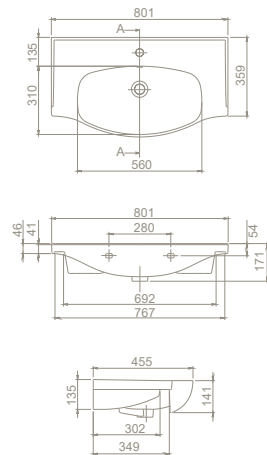

*Montaj Seti* Dahil Değil  
*Duvara Montajlı /  
Dolap Üstü* Kullanım

**Ağırlık** 25 kg

**Koli Ölçüsü** 19 x 102 x 51 cm

**Palet Adedi** 26

19 kg

19 x 82 x 49 cm

30

**Turkuaz**<sup>®</sup>  
SERAMİK