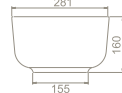

80x40 cm

OC007M01U00

077300-u
Aqua Lavabo

60x40 cm

OC007H61U00

077100-u
Aqua Lavabo

42x27 cm

OC007D61U00

077000-u
Aqua Lavabo

75x42 cm

OC007S82U00

078700-u
Aqua Lavabo

Özellikler

Tezgah Üstü
Kullanım

Tezgah Üstü
Kullanım

Tezgah Üstü
Kullanım

Montaj Seti Dahil Değil

Ayaklı / Duvara Montajlı /
Tezgah Üstü Kullanım

Noura Kolon Ayak ve
Yarım Ayak modellerinle Uyumlu

Renkler

OC007M01U04
077300-97
mat beyaz

OC007M01U07
077308-97
mat kapuçino

OC007M01U06
077309-97
mat antrasit

OC007H61U04
077100-97

OC007H61U07
077108-97

OC007H61U06
077109-97

OC007D61U04
077000-97

OC007D61U07
077008-97

OC007D61U06
077009-97

Ağırlık 17 kg

12 kg

8 kg

21 kg

Koli Ölçüsü 41 x 81 x 18 cm

42 x 62 x 18 cm

30 x 43 x 18 cm

20 x 77 x 45 cm

Palet Adedi 28

52

91

40

55x42 cm

YAKINDA

OC007G42U00

078500-u
Aqua Lavabo

Montaj Seti Dahil Değil

Ayaklı / Duvara Montajlı /
Tezgah Üstü Kullanım

Noura Kolon Ayak ve
Yarım Ayak modellerinle Uyumlu