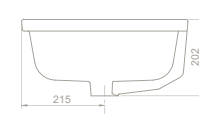

Palet Adedi 80

9 kg

45 x 45 x 24 cm

60

A-A KESİTİ

YENİ