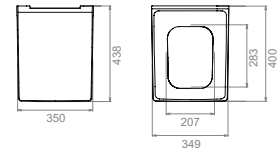

38 x 53 x 37 cm

30

Ağırlık 37 cm

Koli Ölçüsü 43 x 84 x 44 cm

Palet Adedi 10