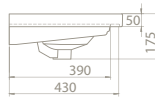

031100-u  
Frame Etajerli Lavabo

Hem **Duvara Montajlı**,  
Hem **Dolap Üstü** kullanım

**VB015K42U04**  
031100-97

**VB015K42U07**  
031108-97

**VB015K42U06**  
031109-97

	<b>Dolap Ölçüsü</b> 94 x 42 cm	84,7 x 42,2 cm	76,2 x 42,5 cm	65,5 x 42,5 cm
	<b>Ağırlık</b> 22 kg	20 kg	18 kg	17 kg
	<b>Koli Ölçüsü</b> 19 x 101 x 49 cm	20 x 92 x 49 cm	19 x 81 x 49 cm	20 x 72 x 50 cm
	<b>Palet Adedi</b> 24	30	30	40