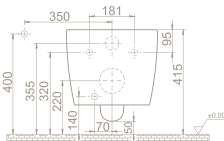

**HC01706PN06**  
019709-97  
mat antrasit

**Ağırlık** 25 kg

**Koli Ölçüsü** 39 x 54 x 40 cm

**Palet Adedi** 30

rimless v3  
YENİ SİSTEM