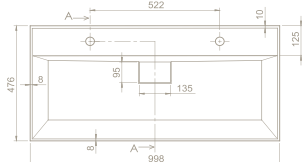

Sharp Etajerli Lavabo

**Seramik Kapak**

Montaj Seti **Dahil Değil**

Hem **Duvara Montajlı**,  
Hem **Dolap Üstü** kullanım

VB012M42U04  
037300-97

VB012M42U07  
037308-97

VB012M42U06  
037309-97

	<b>Dolap Ölçüsü</b> 115 x 45 cm	95 x 45 cm	95 x 45 cm	75 x 45 cm
	<b>Ağırlık</b> 33 kg	29 kg	29 kg	22 kg
	<b>Koli Ölçüsü</b> 20 x 122 x 52 cm	20 x 102 x 52 cm	21 x 102 x 53 cm	20 x 81 x 52 cm
	<b>Palet Adedi</b> 24	22	22	26