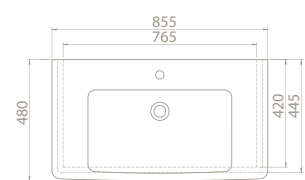

ÜRÜNLER

125x48 cm

VB067C32U00

068500-u
Porto D Etajerli Lavabo

Özellikler

Hem **Duvara Montajlı**,
Hem **Dolap Üstü**
kullanım

Renkler

- **VB067C32U04**
  068500-97
  mat beyaz
- **VB067C32U07**
  068508-97
  mat kapuçino
- **VB067C32U06**
  068509-97
  mat antrasit

105x48 cm

VB067A92U00

068600-u
Porto D Etajerli Lavabo

Hem **Duvara Montajlı**,
Hem **Dolap Üstü**
kullanım

- **VB067A92U04**
  068600-97
- **VB067A92U07**
  068608-97
- **VB067A92U06**
  068609-97

95x48 cm

VB067O72U00

068400-u
Porto D Etajerli Lavabo

Hem **Duvara Montajlı**,
Hem **Dolap Üstü**
kullanım

- **VB067O72U04**
  068400-97
- **VB067O72U07**
  068408-97
- **VB067O72U06**
  068409-97

85x48 cm

VB067N62U00

068300-u
Porto D Etajerli Lavabo

Hem **Duvara Montajlı**,
Hem **Dolap Üstü**
kullanım

- **VB067N62U04**
  068300-97
- **VB067N62U07**
  068308-97
- **VB067N62U06**
  068309-97

	125x48 cm	105x48 cm	95x48 cm	85x48 cm
Dolap Ölçüsü	115 x 42,2 cm	99,5 x 43,5 cm	85,5 x 42 cm	75,5 x 42 cm
Ağırlık	29 kg	26 kg	21 kg	19 kg
Koli Ölçüsü	19 x 130 x 53 cm	19 x 109 x 53 cm	20 x 97 x 50 cm	19 x 87 x 52 cm
Palet Adedi	10	10	30	28