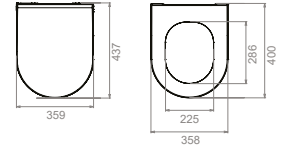

SC00501S50002931
9SC1061001

Özellikler

- **Duroplast**
- **Kolay Montaj**
- **Paslanmaz Çelik Menteşe**

1. **SC00501S50402931**
   9SC1065001
   mat beyaz
2. **SC00501S50702931**
   9SC1065081
   mat kapuçino
3. **SC00501S50602931**
   9SC1065091
   mat antrasit

Gala Slim Çek Çıkar
Menteşeli Yavaş Kapanır
Kapak