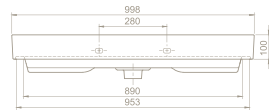

Sharp Etajerli Lavabo

**Seramik Kapak**

Montaj Seti **Dahil Değil**

Hem **Duvara Montajlı**,  
Hem **Dolap Üstü** kullanım

VB012M42U04  
037300-97

VB012M42U07  
037308-97

VB012M42U06  
037309-97

	<b>Dolap Ölçüsü</b> 115 x 45 cm	95 x 45 cm	95 x 45 cm	75 x 45 cm
	<b>Ağırlık</b> 33 kg	29 kg	29 kg	22 kg
	<b>Koli Ölçüsü</b> 20 x 122 x 52 cm	20 x 102 x 52 cm	21 x 102 x 53 cm	20 x 81 x 52 cm
	<b>Palet Adedi</b> 24	22	22	26