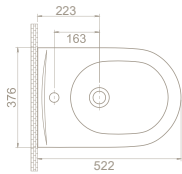

	<b>Ağırlık</b>	21 kg
	<b>Koli Ölçüsü</b>	39 x 54 x 33 cm
	<b>Palet Adedi</b>	36