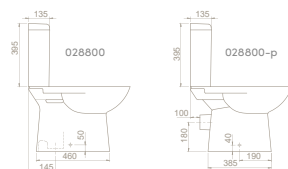

ÜRÜNLER

**Arkadan Çıkışlı
Taharet Çubuklu
WC00318PB00**
029300

**Alttan Çıkışlı
Taharet Çubuklu
WC00318SB00**
029300

**Arkadan Çıkışlı
Taharet Çubuklu
WC00317PB00**
028800-p

**Alttan Çıkışlı
Taharet Çubuklu
WC00317SB00**
028800

**Bella Rezervuar
CS005010100**
009800

Duru Asma Klozet

HC00305PB00
018500

Duru Asma Bide

BW003092U00
015900

Özellikler

Gizli Montaj

Yıkama Hacmi **4 - 6 L**

Montaj Seti Dahil

Gizli Montaj

Yıkama Hacmi **4 - 6 L**

Montaj Seti Dahil

Standart Yıkama Sistemi

Kolay Montaj

Yıkama Hacmi **4 - 6 L**

Montaj Seti Dahil Değil

Kolay Montaj

Montaj Seti Dahil

Musluk Deliği

Taşma Deliği

Ağırlık 35 kg

38 kg

17 kg

19 kg

Koli Ölçüsü 38 x 80 x 43 cm

40 x 78 x 42 cm

38 x 54 x 39 cm

38 x 54 x 39 cm

Palet Adedi 20

20

30

36