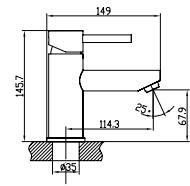

Lavabo Bataryası

WM05805020003521
9FA110W99N20