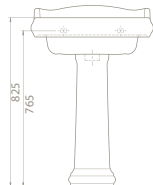

Hem **Duvara Montajlı**,  
Hem **Dolap Üstü** kullanım

Kolon Ayak

PD028100000

006100  
1837

	<b>Dolap Ölçüsü</b> 90 x 49,5 cm	71 x 49,5 cm	51 x 49,5 cm	
	<b>Ağırlık</b> 29 kg	25 kg	19 kg	10 kg
	<b>Koli Ölçüsü</b> 31 x 101 x 58 cm	29 x 82 x 58 cm	30 x 61 x 58 cm	20 x 70 x 27 cm
	<b>Palet Adedi</b> 16	16	32	32