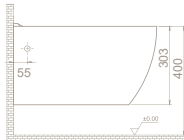

	<b>Ağırlık</b>	21 kg
	<b>Koli Ölçüsü</b>	39 x 54 x 33 cm
	<b>Palet Adedi</b>	36