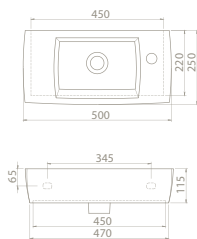

25x50 cm

**TB002F22L00**

001600-u

City Tezgah Üstü Lavabo

Tezgah Üstü  
kullanım

	<b>Dolap Ölçüsü</b> 44 x 21,5 cm	44 x 21,5 cm
	<b>Ağırlık</b> 9 kg	9 kg
	<b>Koli Ölçüsü</b> 17 x 52 x 27 cm	17 x 52 x 27 cm
	<b>Palet Adedi</b> 100	100