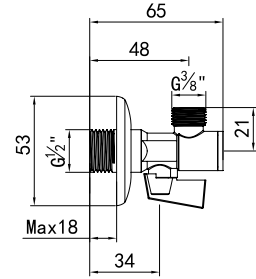

3/8" Filtreli Ara Musluk

AV05805020121121
9TA0031000

KOROZYONA
DAYANIKLI
KROM-NİKEL
KAPLAMA

KOLAY
TEMİZLENEBİLİR
FİLTRE
ELEMANI

KÜRESEL
VANA

ROZET
DAHİL