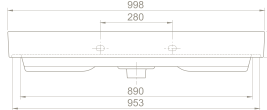

Sharp Etajerli Lavabo

**Seramik Kapak**

Montaj Seti **Dahil Değil**

Hem **Duvara Montajlı**,  
Hem **Dolap Üstü** kullanım

VB012M42U04  
037300-97

VB012M42U07  
037308-97

VB012M42U06  
037309-97

	<b>Dolap Ölçüsü</b> 115 x 45 cm	95 x 45 cm	95 x 45 cm	75 x 45 cm
	<b>Ağırlık</b> 33 kg	29 kg	29 kg	22 kg
	<b>Koli Ölçüsü</b> 20 x 122 x 52 cm	20 x 102 x 52 cm	21 x 102 x 53 cm	20 x 81 x 52 cm
	<b>Palet Adedi</b> 24	22	22	26