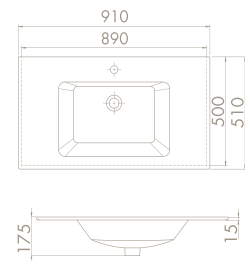

İbiza Etajerli Lavabo

**Dolap Üstü**  
kullanım

91x51 cm

**TB001Q22U00**

050400-u

İbiza Etajerli Lavabo

**Dolap Üstü**  
kullanım

 <b>Dolap Ölçüsü</b>	117,5 x 49,5 cm	117,5 x 49,5 cm	98,5 x 49,5 cm	88,5 x 49,5 cm
 <b>Ağırlık</b>	21 kg	20 kg	15 kg	14 kg
 <b>Koli Ölçüsü</b>	19 x 124 x 57 cm	19 x 124 x 57 cm	20 x 103 x 56 cm	20 x 94 x 56 cm
 <b>Palet Adedi</b>	16	16	20	24