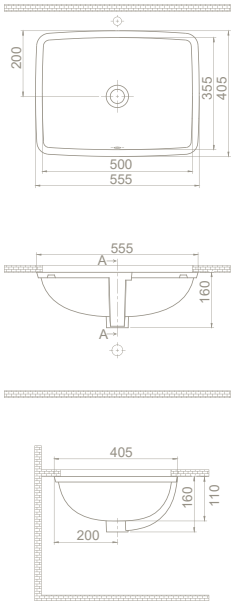

ÜRÜNLER

55x40 cm

UB058G32W00

070400
City Tezgah Altı Lavabo

Montaj Seti **Dahil Değil**
Tezgah Altı Lavabo

Özellikler

Ağırlık 9 kg

Koli Ölçüsü 43 x 56 x 9 cm

Palet Adedi 80