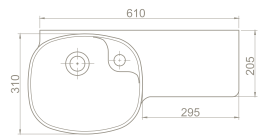

VB069S51U00

043700-u

Harmony Etajerli Lavabo

Hem **Duvara Montajlı**,  
Hem **Dolap Üstü**  
kullanım

\* Hazne Solda

<b>Dolap Ölçüsü</b>	95 x 23 cm	95 x 23 cm	75 x 23 cm	56 x 17 cm
<b>Ağırlık</b>	20 kg	20 kg	17 kg	13 kg
<b>Koli Ölçüsü</b>	22 x 102 x 40 cm	22 x 102 x 40 cm	21 x 82 x 40 cm	21 x 67 x 35 cm
<b>Palet Adedi</b>	30	30	30	52