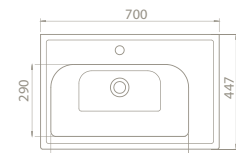

031100-u  
Frame Etajerli Lavabo

Hem **Duvara Montajlı**,  
Hem **Dolap Üstü** kullanım

**VB015K42U04**  
031100-97

**VB015K42U07**  
031108-97

**VB015K42U06**  
031109-97

	<b>Dolap Ölçüsü</b> 94 x 42 cm	84,7 x 42,2 cm	76,2 x 42,5 cm	65,5 x 42,5 cm
	<b>Ağırlık</b> 22 kg	20 kg	18 kg	17 kg
	<b>Koli Ölçüsü</b> 19 x 101 x 49 cm	20 x 92 x 49 cm	19 x 81 x 49 cm	20 x 72 x 50 cm
	<b>Palet Adedi</b> 24	30	30	40