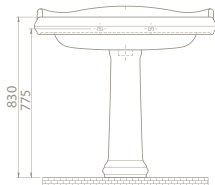

Hem **Duvara Montajlı**,  
Hem **Dolap Üstü** kullanım

Kolon Ayak

PD028100000

006100  
1837

	<b>Dolap Ölçüsü</b> 90 x 49,5 cm	71 x 49,5 cm	51 x 49,5 cm	
	<b>Ağırlık</b> 29 kg	25 kg	19 kg	10 kg
	<b>Koli Ölçüsü</b> 31 x 101 x 58 cm	29 x 82 x 58 cm	30 x 61 x 58 cm	20 x 70 x 27 cm
	<b>Palet Adedi</b> 16	16	32	32