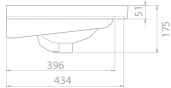

Özellikler

Hem **Duvara Montajlı**,
Hem **Dolap Üstü**
kullanım

Hem **Duvara Montajlı**,
Hem **Dolap Üstü**
kullanım

Hem **Duvara Montajlı**,
Hem **Dolap Üstü**
kullanım

Hem **Duvara Montajlı**,
Hem **Dolap Üstü**
kullanım

Hem **Duvara Montajlı**,
Hem **Dolap Üstü**
kullanım

Renkler

● **VB015J32U04**
030800-97
mat beyaz

● **VB015J32U07**
030808-97
mat kapuçino

● **VB015J32U06**
030809-97
mat antrasit

● **VB015H82U04**
031000-97

● **VB015H82U07**
031008-97

● **VB015H82U06**
031009-97

● **VB015F52U04**
030900-97

● **VB015F52U07**
030908-97

● **VB015F52U06**
030909-97

● **VB015F32L04**
001800-97

● **VB015F32L07**
001808-97

● **VB015F32L06**
001809-97

● **VB015F32R04**
001700-97

● **VB015F32R07**
001708-97

● **VB015F32R06**
001709-97

İkon	Özellik	65x45 cm	60x45 cm	50x38 cm	50x28 cm (Soldan)	50x28 cm (Sağdan)
	Dolap Ölçüsü	61 x 42,5 cm	55,5 x 42,5 cm	46 x 35,5 cm	46,5 x 26 cm	46,5 x 26 cm
	Ağırlık	16 kg	13 kg	11 kg	8 kg	8 kg
	Koli Ölçüsü	19 x 67 x 49 cm	19 x 62 x 50 cm	19 x 52 x 43 cm	20 x 52 x 30 cm	19 x 52 x 30 cm
	Palet Adedi	48	50	68	96	96