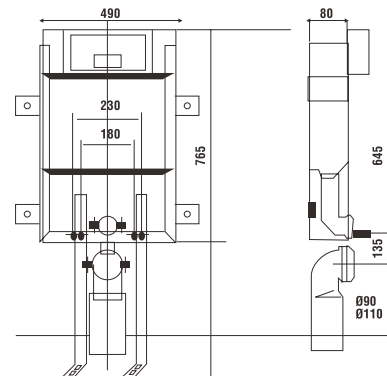

ÜRÜN ÖLÇÜLERİ