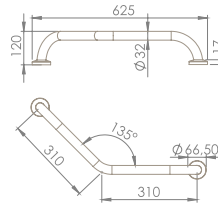

AD05806031100001
9AD0310030