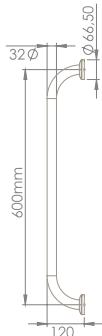

AD05806051100001
9AD0600030