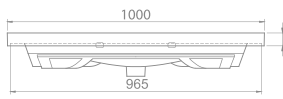

ÜRÜNLER

* Çift Hazneli

120x45 cm

VB032B52T00
032500-u
Elite Etajerli Lavabo

Özellikler

Hem **Duvara Montajlı**,
Hem **Dolap Üstü** kullanım

Renkler

VB032B52T04
032500-97
mat beyaz

VB032B52T07
032508-97
mat kapuçino

VB032B52T06
032509-97
mat antrasit

100x45 cm

VB032A02U00
032400-u
Elite Etajerli Lavabo

Hem **Duvara Montajlı**,
Hem **Dolap Üstü** kullanım

VB032A02U04
032400-97

VB032A02U07
032408-97

VB032A02U06
032409-97

90x45 cm

VB032N82U00
032300-u
Elite Etajerli Lavabo

Hem **Duvara Montajlı**,
Hem **Dolap Üstü** kullanım

VB032N82U04
032300-97

VB032N82U07
032308-97

VB032N82U06
032309-97

80x45 cm

VB032M22U00
032200-u
Elite Etajerli Lavabo

Hem **Duvara Montajlı**,
Hem **Dolap Üstü** kullanım

VB032M22U04
032200-97

VB032M22U07
032208-97

VB032M22U06
032209-97

Dolap Ölçüsü	116 x 42 cm	94 x 42 cm	84,7 x 42,2 cm	76,2 x 42,5 cm
Ağırlık	29	23 kg	20 kg	18 kg
Koli Ölçüsü	20x122x49	19 x 102 x 49 cm	19 x 92 x 49 cm	20 x 82 x 48 cm
Palet Adedi	24	24	28	28