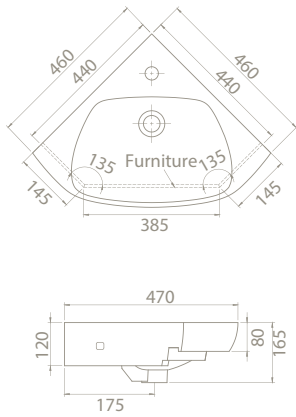

46x46 cm

CB062E82U00

001900-u

Arda Köşe Lavabo

Özellikler

*Dolap Üstü / Duvara
Montajlı* Kullanım

28x45 cm

CB014E02U00

001300-u

Mini Köşe Lavabo

*Dolap Üstü / Tezgah Üstü /
Duvara Montajlı* Kullanım

	Ağırlık 12 kg	7 kg
	Koli Ölçüsü 49 x 49 x 19 cm	30 x 45 x 17 cm
	Palet Adedi 56	98