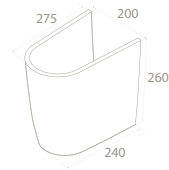

ÜRÜNLER

Arkadan Çıkışlı
Taharet Çubuklu
KC03017PB00
008100-p-61

Alttan Çıkışlı
Taharet Çubuklu
KC03017SB00
008100-61

Yumurcak Rezervuar
CS030010100
009100-61

Özellikler

Kolay **Montaj**
Yıkama Hacmi **4 - 6 L**
Montaj Seti Dahil

Ağırlık 20 kg

Koli Ölçüsü 34 x 72 x 33 cm

Palet Adedi 28

45x35 cm

KB030E12U00
003100-u61
Yumurcak Lavabo

Musluk Deliği
Montaj Seti Dahil
Duvara Montajlı /
Ayaklı Kullanım

11 kg

20 x 46 x 39 cm

64

Bella Yarım Ayak

PD005110000
016800-61

Gizli **Montaj**
Montaj Seti Dahil

6 kg

21 x 28 x 29 cm

160