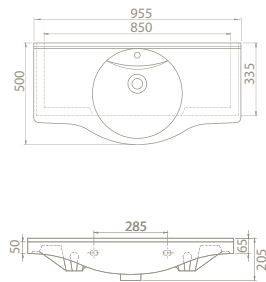

Hem **Duvara Montajlı**,  
Hem **Dolap Üstü**  
kullanım

75x50 cm

**VB047L42U00**

066400-u

Nil Etajerli Lavabo

Hem **Duvara Montajlı**,  
Hem **Dolap Üstü**  
kullanım

<b>Dolap Ölçüsü</b>	101x33	91 x 33 cm	81,4 x 33 cm	71 x 33 cm
<b>Ağırlık</b>	23	21 kg	20 kg	18 kg
<b>Koli Ölçüsü</b>	22x106x53	22 x 98 x 54 cm	22 x 87 x 53 cm	21 x 77 x 55 cm
<b>Palet Adedi</b>	22	22	22	26