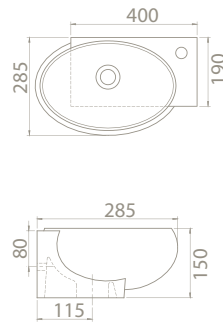

46x46 cm

CB062E82U00

001900-u

Arda Köşe Lavabo

Özellikler

*Dolap Üstü / Duvara
Montajlı* Kullanım

28x45 cm

CB014E02U00

001300-u

Mini Köşe Lavabo

*Dolap Üstü / Tezgah Üstü /
Duvara Montajlı* Kullanım

	Ağırlık 12 kg	7 kg
	Koli Ölçüsü 49 x 49 x 19 cm	30 x 45 x 17 cm
	Palet Adedi 56	98