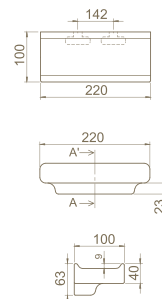

Kağıtlık 15 cm

TK059P80000

010200
Defne

Sabunluk 16 cm

SA059P90000

010000
Defne

Sabunluk 22 cm

SA059R10000

010300
Defne

Özellikler

Gizli *Montaj*
Montaj Seti Dahil

- kağıtlık aparatı ile birlikte

Renkler

- TK059P80004
  010200-97
  mat beyaz
- TK059P80007
  010208-97
  mat kapuçino
- TK059P80006
  010209-97
  mat antrasit

Gizli *Montaj*
Montaj Seti Dahil

Gizli *Montaj*
Montaj Seti Dahil

SA059P90004
010000-97

SA059P90007
010008-97

SA059P90006
010009-97

SA059R10004
010300-97

SA059R10007
010308-97

SA059R10006
010309-97

Ağırlık 3 kg

Koli Ölçüsü 38 x 62 x 15 cm

Palet Adedi 280

2 kg

41 x 41 x 18 cm

448

1 kg

38 x 46 x 13 cm

576