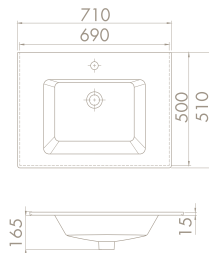

81x51 cm

TB001M82U00

050300-u

İbiza Etajerli Lavabo

Dolap Üstü
kullanım

71x51 cm

TB001K92U00

050200-u

İbiza Etajerli Lavabo

Dolap Üstü
kullanım

61x51 cm

TB001I62U00

050100-u

İbiza Etajerli Lavabo

Dolap Üstü
kullanım

Özellikler

	Dolap Ölçüsü	78,5 x 49,5 cm	68,5 x 49,5 cm	58 x 49,5 cm
	Ağırlık	12 kg	11 kg	11 kg
	Koli Ölçüsü	19 x 85 x 56 cm	19 x 75 x 55 cm	19 x 65 x 56 cm
	Palet Adedi	24	32	32