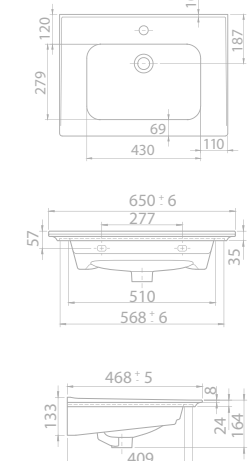

ÜRÜNLER

100x47 cm

VB041A22U00

042500-u
Blue Etajerli Lavabo

Özellikler

Hem **Duvara Montajlı**,
Hem **Dolap Üstü**
kullanım

Renkler

- **VB041A22U04**
  042500-97
  mat beyaz
- **VB041A22U07**
  042508-97
  mat kapuçino
- **VB041A22U06**
  042509-97
  mat antrasif

80x47 cm

VB041M32U00

042300-u
Blue Etajerli Lavabo

Hem **Duvara Montajlı**,
Hem **Dolap Üstü**
kullanım

- **VB041M32U04**
  042300-97
- **VB041M32U07**
  042308-97
- **VB041M32U06**
  042309-97

70x47 cm

VB041K52U00

042200-u
Blue Etajerli Lavabo

Hem **Duvara Montajlı**,
Hem **Dolap Üstü**
kullanım

- **VB041K52U04**
  042200-97
- **VB041K52U07**
  042208-97
- **VB041K52U06**
  042209-97

65x47 cm

VB041J52U00

042100-u
Blue Etajerli Lavabo

Hem **Duvara Montajlı**,
Hem **Dolap Üstü**
kullanım

- **VB041J52U04**
  042100-97
- **VB041J52U07**
  042108-97
- **VB041J52U06**
  042109-97

	Dolap Ölçüsü 91 x 43 cm	71 x 43 cm	61 x 43 cm	56 x 43 cm
	Ağırlık 22 kg	18 kg	17 kg	15 kg
	Koli Ölçüsü 20 x 102 x 51 cm	21 x 84 x 52 cm	20 x 73 x 51 cm	20 x 68 x 52 cm
	Palet Adedi 24	28	34	34