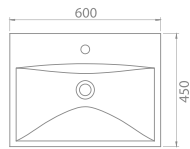

60x45 cm

**VB032H82U00**  
032000-u  
Elite Etajerli Lavabo

Hem **Duvara Montajlı**,  
Hem **Dolap Üstü** kullanım

- VB032H82U04**  
032000-97
- VB032H82U07**  
032008-97
- VB032H82U06**  
032009-97

	<b>Dolap Ölçüsü</b>	65,5 x 42,5 cm	55,5 x 42,5 cm
	<b>Ağırlık</b>	16 kg	16 kg
	<b>Koli Ölçüsü</b>	20 x 71 x 50 cm	20 x 62 x 49 cm
	<b>Palet Adedi</b>	40	48