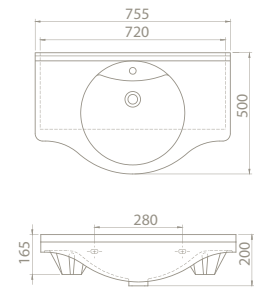

Hem **Duvara Montajlı**,  
Hem **Dolap Üstü**  
kullanım

75x50 cm

**VB047L42U00**

066400-u

Nil Etajerli Lavabo

Hem **Duvara Montajlı**,  
Hem **Dolap Üstü**  
kullanım

<b>Dolap Ölçüsü</b>	101x33	91 x 33 cm	81,4 x 33 cm	71 x 33 cm
<b>Ağırlık</b>	23	21 kg	20 kg	18 kg
<b>Koli Ölçüsü</b>	22x106x53	22 x 98 x 54 cm	22 x 87 x 53 cm	21 x 77 x 55 cm
<b>Palet Adedi</b>	22	22	22	26