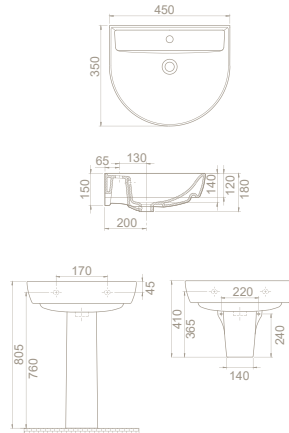

45x35 cm

KB030E12U00
003100-u61
Yumurcak Lavabo

Musluk Deliği
Montaj Seti Dahil
Duvara Montajlı /
Ayaklı Kullanım

11 kg

20 x 46 x 39 cm

64

Bella Yarım Ayak