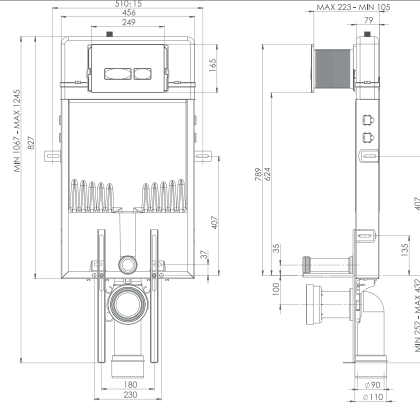

ÜRÜN ÖLÇÜLERİ