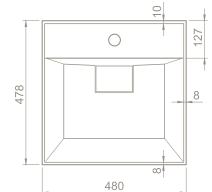

60x48 cm

VB012I02U00

037100-u
Sharp Etajerli Lavabo

48x48 cm

VB012F02U00

037000-u
Sharp Etajerli Lavabo

YENİ 80x35 cm

VB012T52R00

044700-u
Sharp Etajerli Lavabo

Özellikler

Seramik Kapak

Montaj Seti **Dahil Değil**

Hem **Duvara Montajlı**,
Hem **Dolap Üstü** kullanım

Seramik Kapak

Montaj Seti **Dahil Değil**

Hem **Duvara Montajlı**,
Hem **Dolap Üstü** kullanım

Seramik Kapak

Montaj Seti **Dahil Değil**

Hem **Duvara Montajlı**,
Hem **Dolap Üstü** kullanım

Renkler

VB012I02U04

037100-97
mat beyaz

VB012I02U07

037108-97
mat kapuçino

VB012I02U06
037109-97
mat antrasit

VB012F02U04

037000-97

VB012F02U07

037008-97

VB012F02U06
037009-97

VB081T52R04

044700-97

VB081T52R07

044708-97

VB081T52R06
044709-97

Dolap Ölçüsü 55 x 45 cm

Ağırlık 18 kg

Koli Ölçüsü 20 x 62 x 53 cm

Palet Adedi 48

43 x 45 cm

14 kg

20 x 50 x 53 cm

56