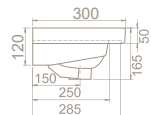

ÜRÜNLER

YENİ

60x48 cm
WB004H92U00
079600-u
Noura Lavabo

Özellikler

Montaj Seti Dahil Değil
Ayıklı / Duvara Montajlı
Kullanım

60x30 cm
VB004H52U00
033000-u
Noura Etajerli Lavabo

Montaj Seti Dahil Değil
Dolap Üstü / Duvara
Montajlı Kullanım

Ağırlık
 Koli Ölçüsü
 Palet Adedi

10 kg
18 x 62 x 32 cm
56