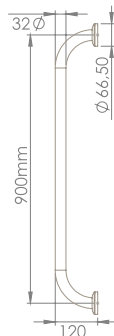

AD05806061100001
9AD0900030

Bedensel engellilerin banyolarında kullanım kolaylığı ve rahatlığı için tasarlanmıştır.