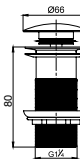

ÜRÜNLER

Noura Kolon Ayak

PD004100000

006700

Noura Yarım Ayak

PD004110000

016200

Lavabo Süzgeçleri

Özellikler

- Prinç Malzeme
- Krom Kaplamalı

Yuvarlak Lavabo Süzgeci Aç/Kapa

BD05805010221711

9SB001M010

Taşma Kanalı

Yuvarlak Lavabo Süzgeci Aç/Kapa

BD05805010211711

9SB001M011

click - clack

Özellikler

Montaj Seti Dahil

Montaj Seti Dahil

Gizli Montaj

	Ağırlık	10 kg	7 kg
	Koli Ölçüsü	20 x 73 x 20 cm	26 x 32 x 31 cm
	Palet Adedi	99	120