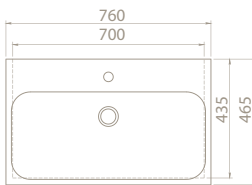

75x47 cm

VB022L62U00

080000-u
Pinto Etajerli Lavabo

Özellikler

Hem *Duvara*
Montajlı,
Hem *Dolap Üstü*
kullanım

Renkler

- **VB022L62U04**
  080000-97
  mat beyaz
- **VB022L62U07**
  080008-97
  mat kapuçino
- **VB022L62U06**
  080009-97
  mat antrasit

	Dolap Ölçüsü	69,5 x 43 cm
	Ağırlık	20 kg
	Koli Ölçüsü	19 x 77 x 52 cm
	Palet Adedi	28