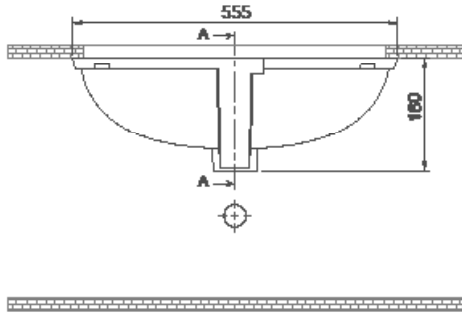

55x40 cm

City Tezgah Altı Lavabo

Under Counter Basin, City

070400

Cerastyle haber vermeksizin, ürünler ve teknik detaylarında değişiklik yapma hakkını saklı tutar.

Tüm çizimler standart toleranslar dahilindedir. Montaj uygulamalarında kesin ölçü ihtiyacı olursa ürün üzerinden alınan birebir ölçüler kullanılmalıdır.

Cerastyle reserves the right to make changes in products and technical details without prior notice.

All drawings contain the necessary measurements which are subject to standard tolerances. For exact measurements, in particular for customized installation scenarios, it can only be taken from the finished ceramic product.