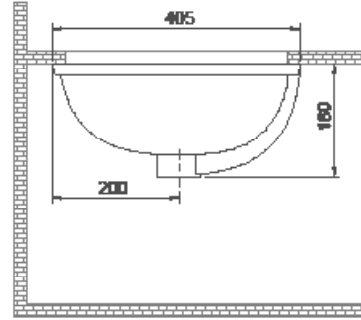

55x40 cm

City Tezgah Altı Lavabo

Under Counter Basin, City

070400

Cerastyle haber vermeksizin, ürünler ve teknik detaylarında değişiklik yapma hakkını saklı tutar.

Tüm çizimler standart toleranslar dahilindedir. Montaj uygulamalarında kesin ölçü ihtiyacı olursa ürün üzerinden alınan birebir ölçüler kullanılmalıdır.

Cerastyle reserves the right to make changes in products and technical details without prior notice.

All drawings contain the necessary measurements which are subject to standard tolerances. For exact measurements, in particular for customized installation scenarios, it can only be taken from the finished ceramic product.