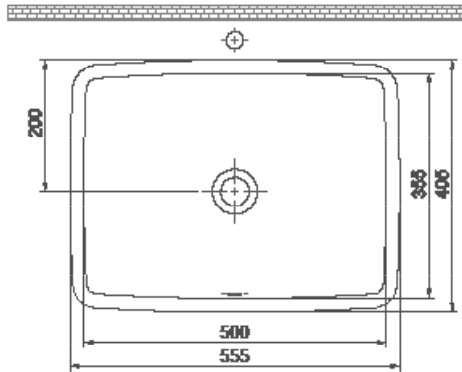

55x40 cm

City Tezgah Altı Lavabo

Under Counter Basin, City

070400

Cerastyle haber vermeksizin, ürünler ve teknik detaylarında değişiklik yapma hakkını saklı tutar.

Tüm çizimler standart toleranslar dahilindedir. Montaj uygulamalarında kesin ölçü ihtiyacı olursa ürün üzerinden alınan birebir ölçüler kullanılmalıdır.

Cerastyle reserves the right to make changes in products and technical details without prior notice.

All drawings contain the necessary measurements which are subject to standard tolerances. For exact measurements, in particular for customized installation scenarios, it can only be taken from the finished ceramic product.