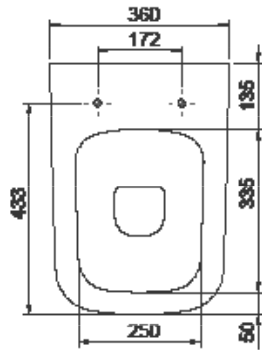

## Duru BTW Tek Klozet

BTW Toilet, Duru

028900

Cerastyle haber vermeksizin, ürünler ve teknik detaylarında değişiklik yapma hakkını saklı tutar.

Tüm çizimler standart toleranslar dahilindedir. Montaj uygulamalarında kesin ölçü ihtiyacı olursa ürün üzerinden alınan birebir ölçüler kullanılmalıdır.

Cerastyle reserves the right to make changes in products and technical details without prior notice.

All drawings contain the necessary measurements which are subject to standard tolerances. For exact measurements, in particular for customized installation scenarios, it can only be taken from the finished ceramic product.