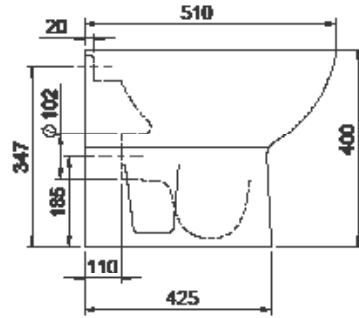

## Duru BTW Tek Klozet

BTW Toilet, Duru

028900

Cerastyle haber vermeksizin, ürünler ve teknik detaylarında değişiklik yapma hakkını saklı tutar.

Tüm çizimler standart toleranslar dahilindedir. Montaj uygulamalarında kesin ölçü ihtiyacı olursa ürün üzerinden alınan birebir ölçüler kullanılmalıdır.

Cerastyle reserves the right to make changes in products and technical details without prior notice.

All drawings contain the necessary measurements which are subject to standard tolerances. For exact measurements, in particular for customized installation scenarios, it can only be taken from the finished ceramic product.