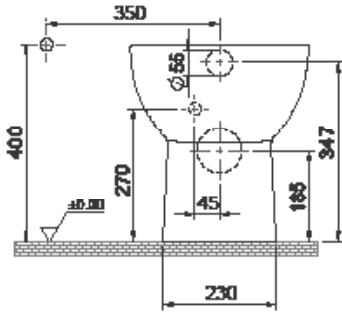

## Duru BTW Tek Klozet

BTW Toilet, Duru

028900

Cerastyle haber vermeksizin, ürünler ve teknik detaylarında değişiklik yapma hakkını saklı tutar.

Tüm çizimler standart toleranslar dahilindedir. Montaj uygulamalarında kesin ölçü ihtiyacı olursa ürün üzerinden alınan birebir ölçüler kullanılmalıdır.

Cerastyle reserves the right to make changes in products and technical details without prior notice.

All drawings contain the necessary measurements which are subject to standard tolerances. For exact measurements, in particular for customized installation scenarios, it can only be taken from the finished ceramic product.