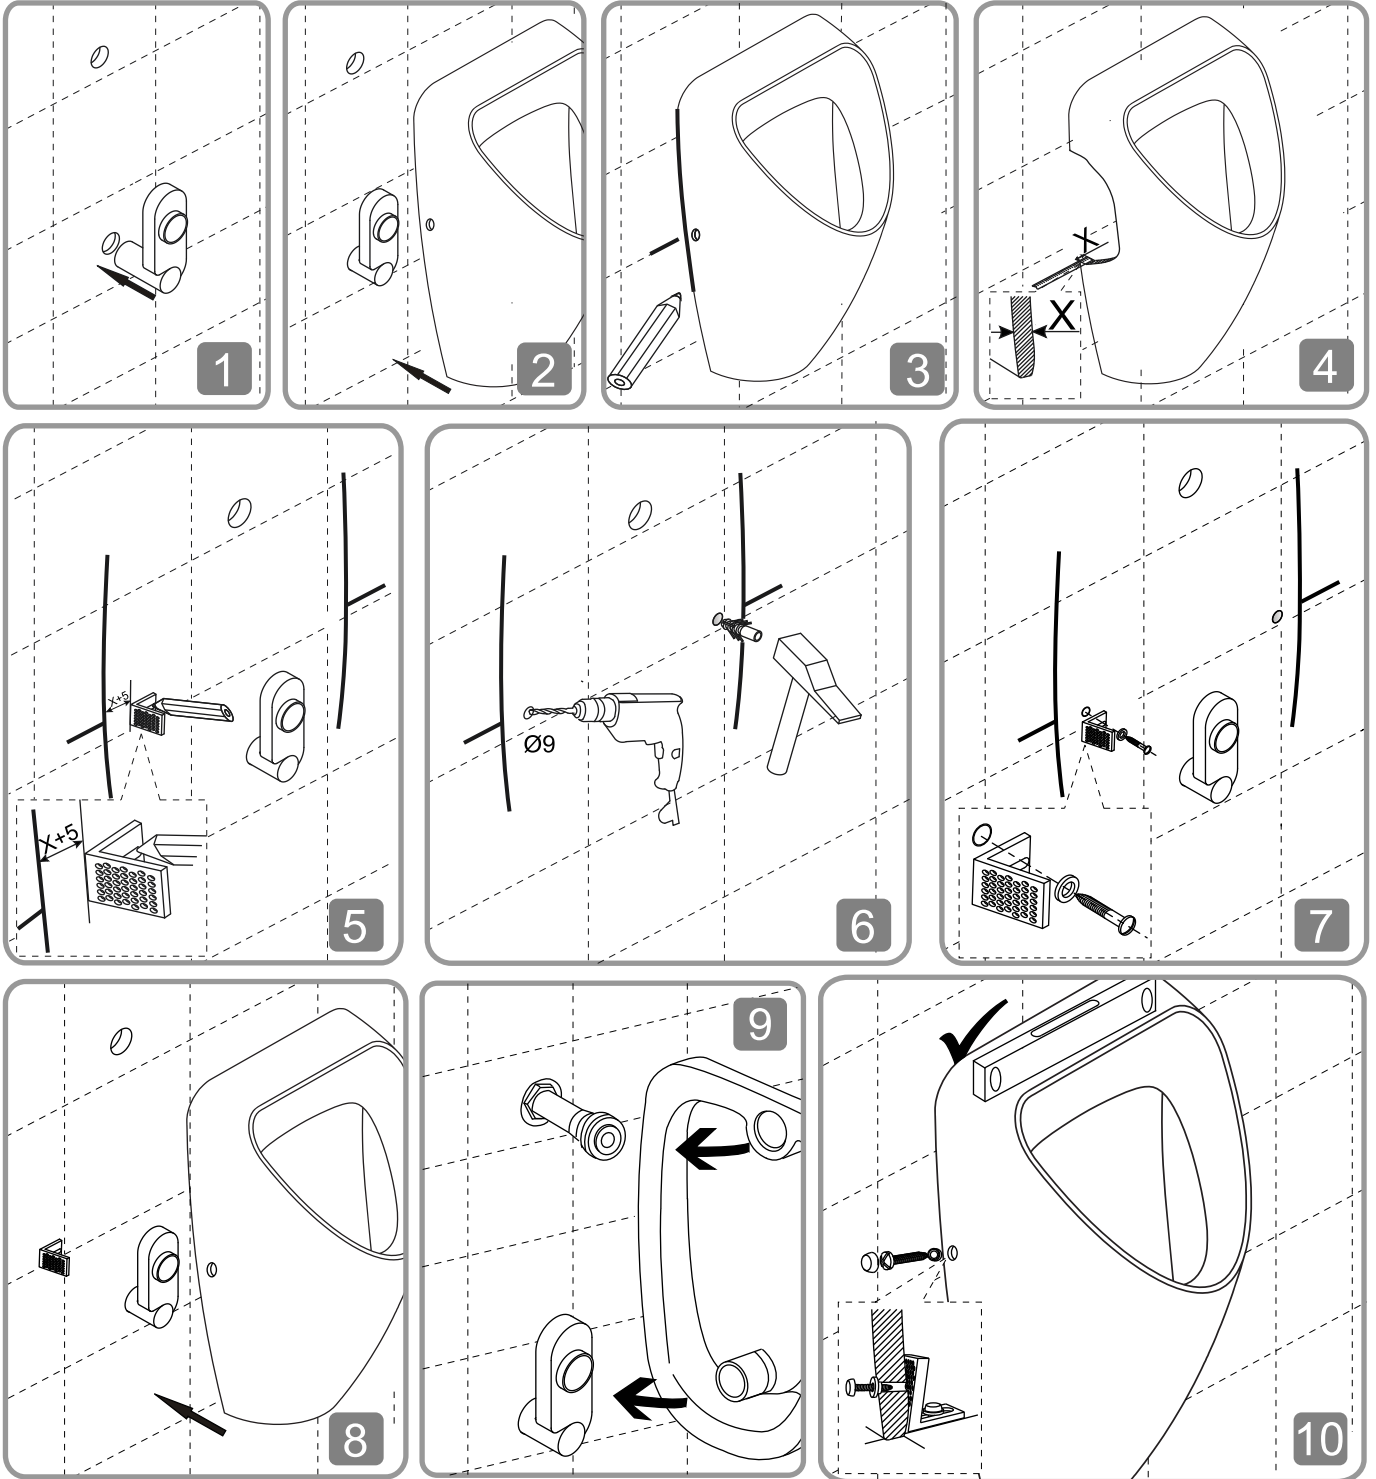

## PİSUAR MONTAJI

*URINAL INSTALLATION GUIDE*

### GİZLİ MONTAJ GİZLİ SU GİRİŞLİ HIDDEN MOUNT AND HIDDEN WATER INLET

### GİZLİ MONTAJ AÇIK SU GİRİŞLİ HIDDEN MOUNT AND OPEN WATER INLET